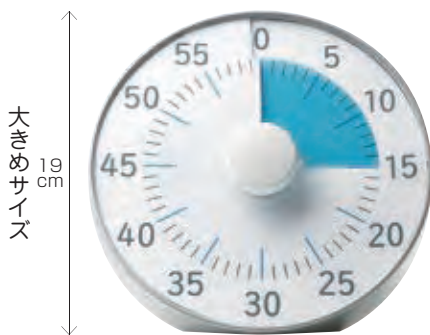

時間経過を色で実感!

おかたづけ・ワークブック・おやつなどの時間の意識が変わる! やる気・集中力を高められる時感タイマー

4歳から

大きめサイズ 19cm

(単3) 2本

トキ・サポ 時感タイマー 19cm シルバー

お申込コード **5134800**

M価 ¥3,850 (税込)

¥3,093 (本体価格 ¥2,812)

○大きさ/パッケージ: 21.5×21.5×7cm、本体: 19×19×4cm

○材質/ABS

○セット内容: 単三電池2本、タイマー式学習法、はやわかりガイドブック1枚、説明書1枚

フィルムが回転、色面が減っていくので、時間の経過を視覚的に実感できます。時計が読めない、時間感覚がまだ身につけていない子どもにおすすめ。スタンド・壁掛け穴・磁石付きの3WAYで様々な場所で活躍します。