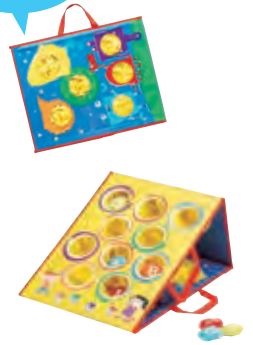

ぐる～んぐる～ん さかなつり

お申込コード **5134200**

M価¥1,408(税込)

1セット ¥1,266 (本体価格¥1,151)

○大きさ/本体：27.5×17×3.5cm、竿：全長17cm

○材質/本体・さかな：ABS、ボード・さお：PS

○セット内容：本体、さかな21匹、竿4本

初心者から名人までレベルにあわせてスピードチェンジができるので、誰でも楽しく遊べます。

※動作途中に無理な力を加えないでください。

※赤と緑の2色取混ぜ。色指定はできません。

お祭り・運動会・学校のイベントに大活躍！

色・形・数字を
めがけてお手玉を
投げよう！！
それっ
がんばれー！

4面で遊べるよ！

畳んで
持ち運びも
できます！

入るかな？色・形・数字ゲーム

M価¥15,268(税込)

お申込コード **5930700**

¥13,772 (本体価格¥12,520)

- 大きさ/パッケージ：61×49×8.5cm、ゲームボード：60×50cm
お手玉：直径約7.6cm
- 材 質/ PVC他
- セット内容：ゲームボード（収納ポケット・持ち手付き）、数字お手玉12個

文字、音、アルファベットの順番を楽しみながら覚えられる！

5歳から

CE

8種類の
遊びができるよ！

カワイイ
イラストの
サイコロ！！