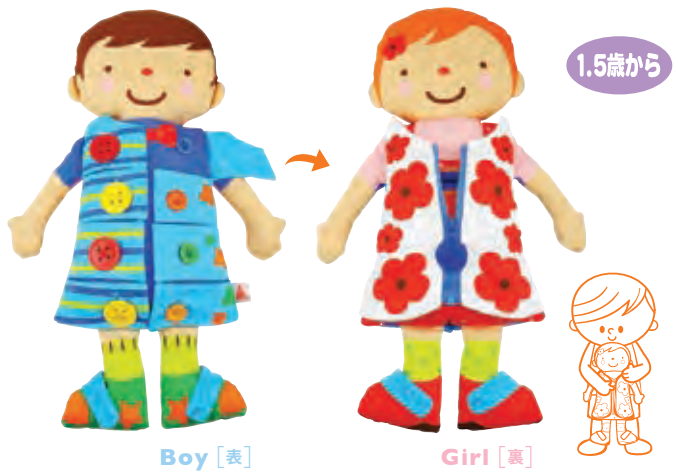

メルちゃん

1.5歳から

めづる やさしさ おもいやり
抱きしめて、お世話して、心を育てます

ミルクを
飲ませて
お世話をして
あげよう

お世話だいすきメルちゃん

お申込コード **5400400**

M価 ¥3,630 (税込)
¥2,733 (本体価格 ¥2,485)

○大きさ/パッケージ: 16×23.3×14cm、
メルちゃん: 全長約26cm
○セット内容: メルちゃん(おむつ付き)、ミルクびん、ブラシ、ミニブック

遊びながら指先を動かすことで
「じぶんでできる力」を育みます **3歳から**

ひもとおし せいかつ

お申込コード **5133400**

M価 ¥715 (税込)
¥532 (本体価格 ¥484)

○大きさ/紙ケース: 23×24.1×2.1cm、カードボード: 22.5×17.5×0.2cm
○材質/カードボード: 紙 (PPコート)、ひも: PPIほか
○重量/350g
○セット内容: カードボード3枚(12パーツ)、ひも(約80cm) 5色(赤、桃、
黄、緑、青)各1本、あそびかたブック
穴をあけた手袋やリュックのパーツに、ひもを通して遊ぶおもちゃです。
ステップごとに難易度が変わります。