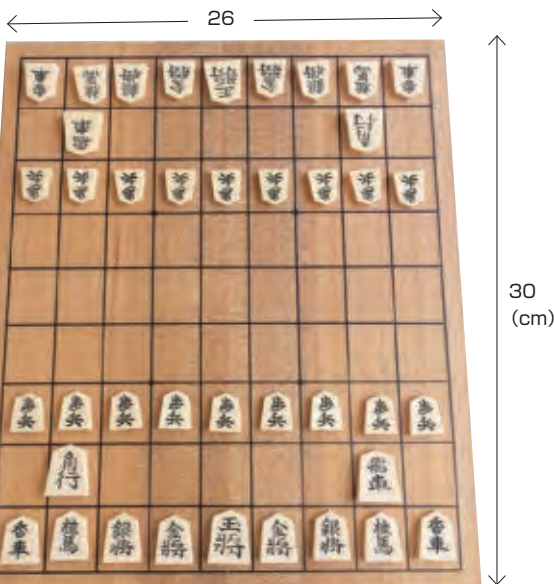

推薦 日本棋院
監修 囲碁入門教室 指導者 桑原陽子 六段

将棋で楽しく思考力と集中力を養いましょう！
初心者でもすぐに遊べて
ルールが覚えられます

遊んだ後は
コンパクトに収納できます！

5歳から
ST

NEWスタディ将棋

お申込コード **5940500**

M価¥4,180(税込)
¥3,578 (本体価格¥3,253)

- 大きさ/パッケージ：36×18×7.5cm、本体：35×35×3cm
- 材質/将棋盤：パイン・ポプラ・発泡ウレタン・ABS、駒：イジュー駒台(ケース)：パイン・ポプラ、解説書：紙
- セット内容：盤：1台、駒：40枚、駒台(ケース)、スキルアップブック1冊、解説書
駒の動かし方がわからなくても、駒そのものに動かし方が描かれているので、すぐに将棋が楽しめ、遊んでいるうちにルールが覚えられます。もちろん裏面にも描かれているので、駒が成っても安心です。