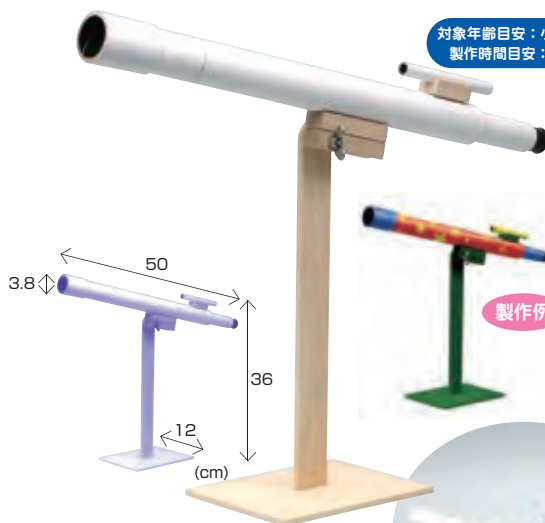

対象年齢目安：小学校中学年～
製作時間目安：15分×4季節ドーム分
納品時紙箱入り

やってみました！

星を見る時は真っ暗にして見ましょう。豆電球の光を利用するため、広い部屋ではぼやけてしまう場合があります。

プラネタリウムの製作

お申込コード **3520500**

M価¥1,650(税込)
¥1,001 (本体価格¥910)

○大きさ／約直径10.7×高さ14.5cm ○材質／PP、PET
○セット内容：季節の星座ドーム4個、ベース1個、電球1個、
ダルマピン2個、単3乾電池3本、取扱説明書
星座の位置と形がわかる解説付き。