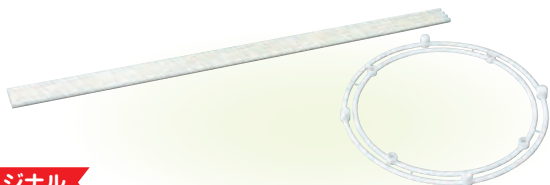

オリジナル
植木鉢ホワイト用支柱セット

お申込コード **5000200**

M価¥253(税込)
¥195 (本体価格¥178)

○大きさ／支柱：直径0.6×60cm、
リング：大／直径19cm、小／直径17cm
○材質／支柱：ABS、リング：PE
○セット内容：支柱4本、リング大小各1個
植木鉢ホワイト専用です。