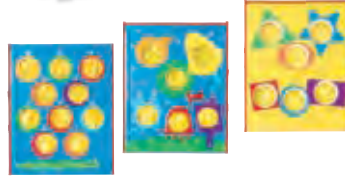

※動作途中に無理な力を加えないでください。

※赤と緑の2色取混ぜ。色指定はできません。

お祭り・運動会・学校のイベントに大活躍！

色・形・数字を
めがけてお手玉を
投げよう！！
それっ
がんばれー！

4面で遊べるよ！

畳んで
持ち運びも
できます！

入るかな？色・形・数字ゲーム

M価¥15,268(税込)

お申込コード **5930700**

¥13,772 (本体価格¥12,520)

- 大きさ/パッケージ：61×49×8.5cm、ゲームボード：60×50cm
お手玉：直径約7.6cm
- 材 質/ PVC他
- セット内容：ゲームボード（収納ポケット・持ち手付き）、数字お手玉12個

文字、音、アルファベットの順番を楽しみながら覚えられる！

5歳から

CE

8種類の
遊びができるよ！

カワイイ
イラストの
サイコロ！！