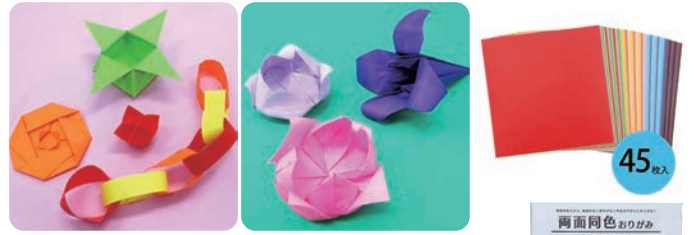

NEW

両面同色おりがみ 15色 45枚

お申込コード 4131600

M価オープン

¥150 (本体価格¥137)

製作例

より華やかでリアルな仕上がりに

○大きさ／15×15cm
○入数／45枚(15色各3枚入)
色：赤・橙・紫・桃・薄桃・茶・緑・藤・黒・黄緑・水・黄・空・薄橙・青
花などを折る場合にも、より華やかでリアルに仕上がります。日本製