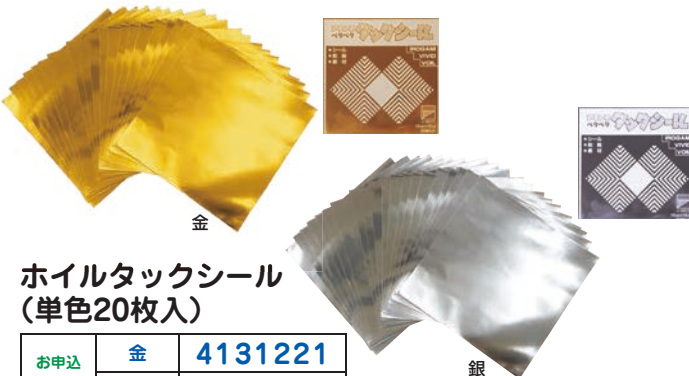

10枚 **各¥213** (本体価格¥194)

○大きさ / 約37.5×26.5cm (1枚)
金・銀おりがみの長方形 / 大サイズです。裏面白色。

金

銀

ホイルカラー 全判ロール

お申込コード	金	4103301
	銀	4103302

M価オープン

各**¥247** (本体価格¥225)

○大きさ / 約76.5×106cm巻
必要な大きさに切って使える、金・銀おりがみの全判1枚ロール。裏面白色。

貼ってはがせる！ タックシールいろいろ

金

銀

ホイルタックシール (単色20枚入)

お申込コード	金	4131221
	銀	4131222

M価オープン

20枚入 **¥268** (本体価格¥244)