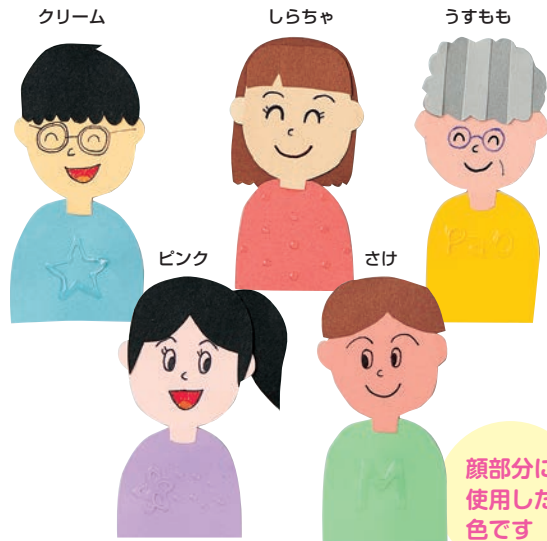

中の黒目が動きます。

製作例 

裏面のりつき。シールをはがしてそのまま接着できます。

やよいカラ — いろいろ鮮やか50色、エコパルプ使用の色画用紙です

○材質/エコパルプ、再生紙 ○重量/116.3g/m²

写真・色見本は実際とは多少異なる場合があります。
色見本帳をご希望の方はメルパオセンターまでご連絡ください。
無料でお送りいたします。

顔部分に
使用した
色です

大きさ・色・
枚数が
選べます