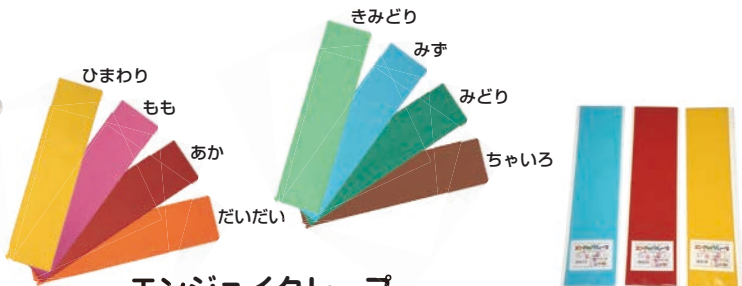

民芸和紙12色セット

お申込コード **4112180**

M価オープン
¥1,227 (本体価格¥1,116)

○大きさ／約47×32cm (1枚) ○入 数／12色各1枚

鮮やかな発色！柔らかく加工がしやすいので作品展に大活躍!!

きれいなひまわり!

おいそうなハンバーガー!

製作例