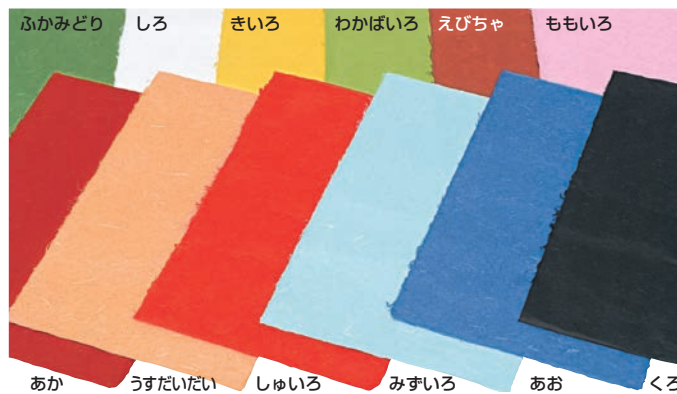

図書

手すき和紙ならではの質感と ちぎる時の手応えがあります

両面同色。ちぎり絵、切り絵などに使えます

製作例

やってみました!

手でちぎると繊維が適度にほぐれ、和紙の風合いが楽しめます。ハサミで切ると直線にきれいに切れます。

あか うすだいだい しゅいろ みずいろ あお くる

※商品ごとに色目が若干異なることがあります