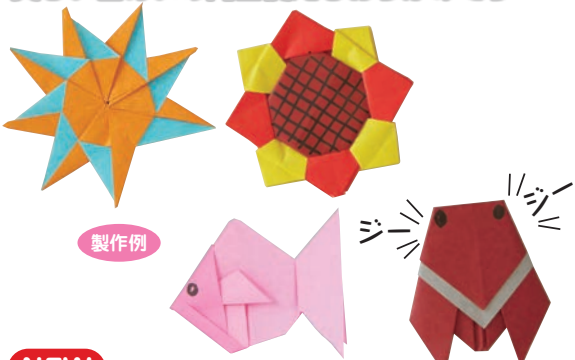

美しい色あいの両面使えるおりがみです

製作例

NEW

両面創作おりがみ

お申込コード 4132800

M価¥220(税込)

¥154 (本体価格¥140)

○大きさ／15×15cm
○入数／37枚(金・銀含む)
両面が異なる色のおりがみです。
色の内訳はオンラインショップで確認できます。