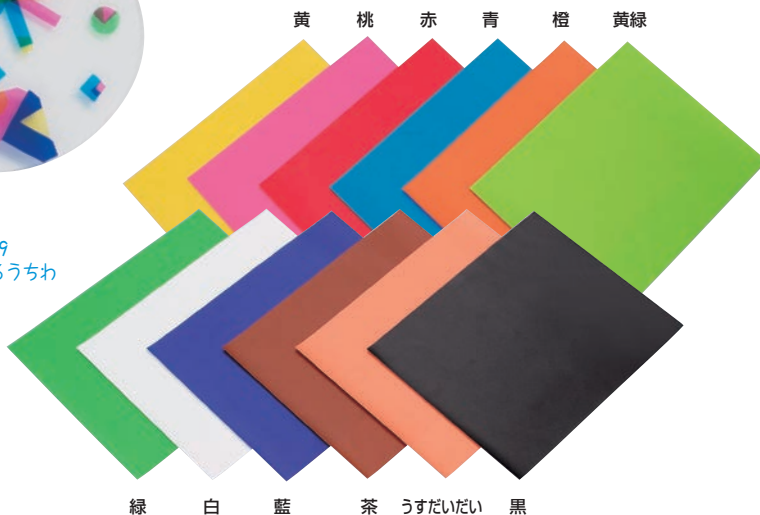

やや透ける透明色です

製作例

黄 桃 赤 青 橙 黄緑

緑 白 藍 茶 うすだいたい 黒

写真は剥離紙のついたシートです。
実際に貼りにくると色はやや薄くなります。

スタンドカラーシート平判
12色セット

お申込コード 4901600

M価オープン