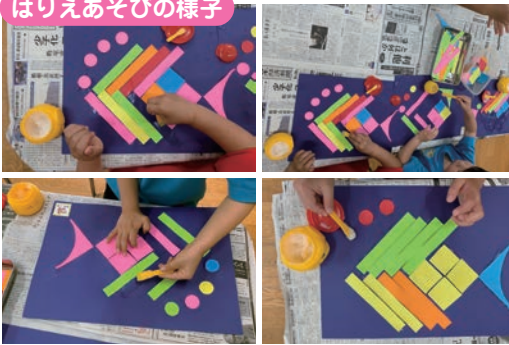

図書

様々な形に切り抜いた5色のピースを使って作品を作ろう！

はりえあそびの様子

はりえあそび・ いろいろな形の切り紙セット420

お申込コード **4131300**

M価オープン
¥490 (本体価格¥446)

○大きさ／正方形：4.5×4.5cm ○入 数：合計約420枚+α
黄・水・桃・黄緑・赤の5色。

セット内容