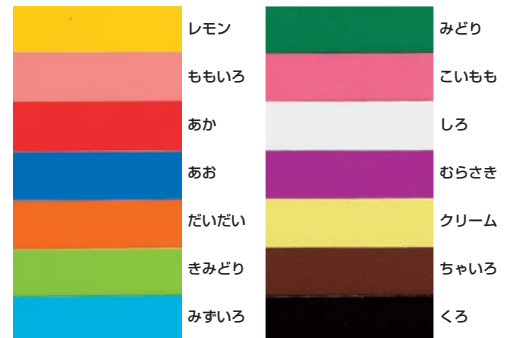

裏面が1cm方眼になっているので、
 工作するのにとても便利です。

裏面1cm方眼で30×40マス。発色もよく、
 加工のしやすいちょうどよい厚さの工作紙です。

○材 質／コートボール紙

裏面

10mm
 方眼入り

カラー工作紙 A3判(10枚入)

お申込コード	金	4108621	ホイルレッド	4108653
	銀	4108622	ホイルブルー	4108654
	ホイルピンク	4108652	ホイルグリーン	4108658