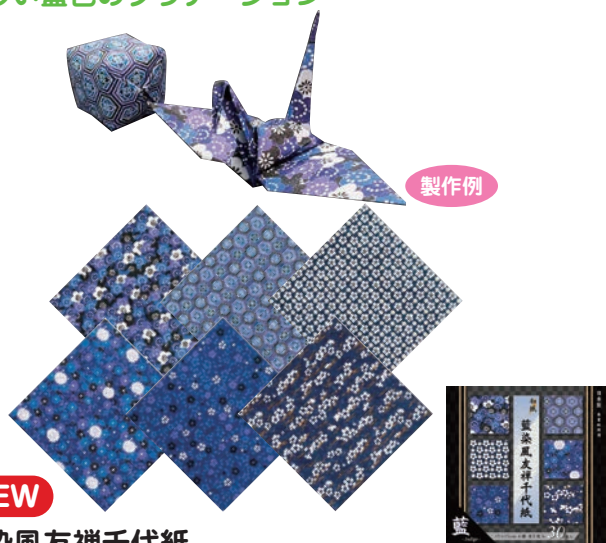

美しい藍色のグラデーション

NEW

藍染風友禅千代紙

お申込コード **4133600**

M価¥330(税込)
¥231 (本体価格¥210)

○大きさ / 15×15cm (1枚) ○入 数 / 30枚 (6柄各5枚)
裏面白色