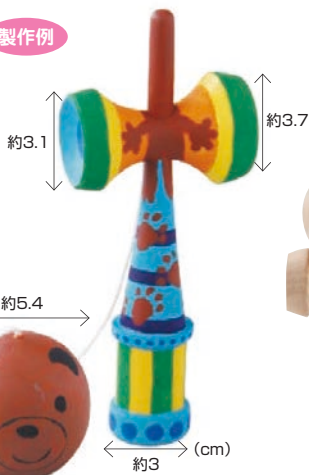

使用例

べったん対戦台
めんこ100枚付

お申込コード **5943300**

¥5,280 (本体価格¥4,800)

- 大きさ／対戦板：38×53cm×厚さ5.5mm、台：約31×39.5×高さ14cm
- 材質／対戦板：MDF、台：PP
- セット内容：対戦板1、台(クリアボックス)1、めんこ100枚

オリジナルけん玉をつくらう！

製作例

3歳から

○大きさ/パッケージ: 22×7.5×5.5cm、本体: 6.8×17.5cm (玉: 直径5.4cm、ひもの長さ: 40cm)

○材質/木
使用できる主な画材: 絵の具、油性マーカーなど

せいさくけん玉受け皿ゴム付き 小

お申込コード **4000720**

M価 オープン

¥709 (本体価格 ¥645)

○大きさ/約7.5×全長13.5 (玉含む) ○材質/さるすべりの木

木の手ざわりが良い コンパクトなヨーヨー！