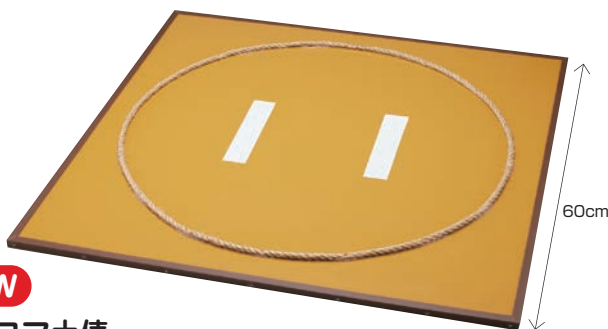

製作例

木製なので、絵付けをしてオリジナルこまを製作することができます。
製作する楽しさ、回す楽しさ、回した時の絵・模様の変化を楽しめます。
○材 質／天然木
※天然木使用のため、急激な温度変化や乾燥は割れの原因になることがあります。
着色・製作時も急な乾燥をお避けください。

コまは付いていません

床を傷つけることなく

こま遊びを思う存分楽しめます

ソフトこま練習台

お申込コード **7002800** M価 ¥27,940 (税込) **¥22,980** (本体価格 ¥20,891)

○大きさ／本体(外枠):90×90×高さ4cm、シート:87×87×高さ2.3cm
○材 質／ポリエステル化粧合板、ラワン合板、ビニル床シート
○重 量／約6kg
※こまは付いていません。

表面には柔らかなシートを使用しているため、こまの落下音も軽減します!

練習台に狙いを定めてこまを投げる事で集中力も身に付きます!

まずは、土俵内にこまを投げる練習、次のステップでこまをぶつけ合う対戦!

NEW

対戦こま土俵