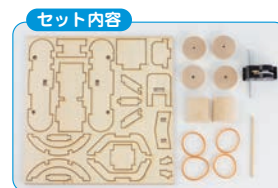

型から抜いて組み立てる 色を塗ってオリジナルのゼンマイカーを作ろう!

他に準備するもの
ボンド、画材

製作時間目安：30～60分

製作例

セット内容

差し替えます

1枚の板から「セダンタイプ」「クーペタイプ」「レーサータイプ」のいずれかを作成することができます。(全てのタイプのパーツがセットになっています)

おすすめ! ゼンマイカー