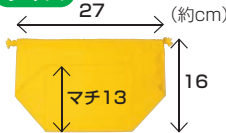

○大きさ／約21.5×18cm (マチなし)

せいかく巾着 **L**

着替え入れに

お申込コード **4802205**

1枚 **¥300** (本体価格¥273)

○大きさ／約26×23cm (マチなし)

おべんとう袋 **オリジナル**

布用描画材で着色できます。巾着タイプ、マチ付き、一般市販サイズ。納品時透明袋入り。

○大きさ／約16×27×マチ13cm ○材質／本体：綿、ひも：アクリル
※洗濯時、はじめは色落ちの可能性がありますので他の物と分けてください。

白

黄

桃

水

製作例

サイズ

お気に入りを連れて
ピクニック