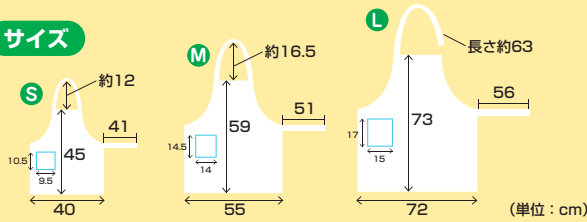

つくってみました!

比較的丈夫な生地を使用し、
ハードな扱いにも耐えます。
しおり代わりにヒモにはフェルト
などでかざりをつけてもかわ
いいですね。

せいかくブックカバー 小 (文庫本用)

お申込コード **4801903** **1枚 ¥420** (本体価格¥382)

○大きさ/収納本最大サイズ: 約15.5×11cm
A6判サイズ (主に文庫本用) に適します。

※商品にフェルトの花はついていません。

せいかくブックカバー 大 (単行本用)

お申込コード **4801905** **1枚 ¥530** (本体価格¥482)

○大きさ/収納本最大サイズ: 約22.5×15cm
四六判・A5判サイズ (主に一般書籍・小説・ビジネス書用) に適します。

※ひもの仕様は平ひもと丸ひもが混在することがあります。

S, Mサイズの
首元はワンタッチの面ファスナー止め。
巻きこみ防止と長さ調節ができます。

おみせやさんごっこもできるね!

首元調節例
(裏面から)

サイズ

オリジナル
せいさくエプロン

お申込コード	種別	販売価格 (1枚)
4801703	S	¥552 (本体価格 ¥502)
4801704	M	¥742 (本体価格 ¥675)
4801705	L	¥940 (本体価格 ¥855)

○材 質/綿100%、Lサイズ金具:ニッケル ○入 数/1枚
白無地、背面で紐を結ぶタイプのエプロンです。右手側にポケット1つ付き。
布用描画材で着色できます。
納品時透明袋入り。日本製。