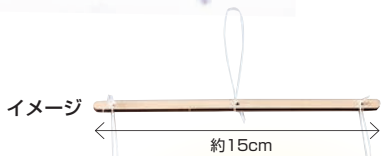

ゆらゆら揺れる 木製のおひなさまの吊り飾りです

約10cm

約3cm

製作例

NEW

せいさく木製 つるし雛^{ひな}

お申込コード **3581100**

セット内容
M価 ¥473 (税込)
¥300 (本体価格 ¥273)

- 大きさ / おひなさま: 約10cm
 - 材質 / シナベニア、綿ひも (40cm×2本、15cm×1本)
- 表面にはおひなさまのデザインをレーザー刻印しています。裏面は無地なので自由に制作できます。
描画材を選びませんが、軒下などに吊るす場合は耐水性のものをお使いください。

イメージ

約15cm

製作例

ひもの長さや
吊るす順番を
変えてバランスを
整えてね

ゆらゆら揺れる 木製のこいのぼりモビールです