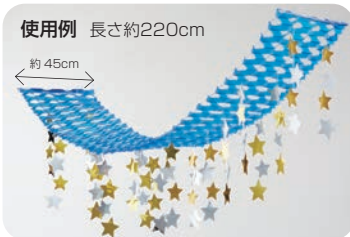

お申込コード 3502201

M価オープン
¥99 (本体価格¥90)

- 大きさ/約25cm
- 材質/紙
- 入数/約70本

まるで天の川！
キラキラホログラムの
プリーツハンガー

※短冊、こより等は付いていません。

使用例 長さ約220cm

約45cm

セット内容