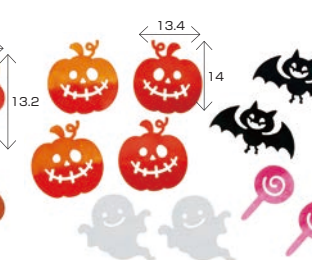

10月

11月

12月

(約cm)

型抜き素材12ヶ月セット **オリジナル**

お申込コード **4116000**

¥3,722 (本体価格¥3,384)

1月～12月まで掲示板やお知らせのスペースに使えるPOPで楽しい型抜きです。