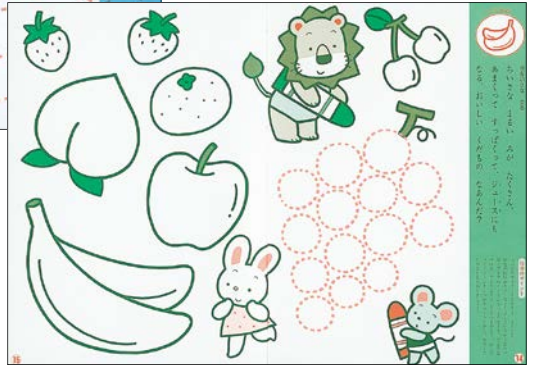

オリジナル
せんとうえ

3歳から
20ページ

お申込コード 3110500

¥326 (本体価格¥297)

○大きさ/A4ワイド判29.7×21.2cm ○材質/紙

せいふくへ素材
せいふくへキック
せいふくへシール