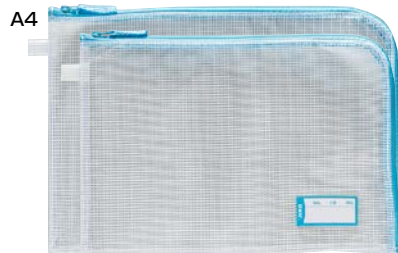

○材質／PVC (ソフトタイプ)  
内容物を見えにくくするナシ地生地使用。  
名前欄は油性マーカーで直接ご記入ください。

オリジナル

おたより袋 二つ折り

お申込コード **3142800**

**¥248** (本体価格 ¥226)

○大きさ／約26.8×38.5cm、厚さ0.2cm (開いた寸法) B4サイズ  
ダブルポケット仕様。二つ折りするとB5サイズになります。

オリジナル

おたより袋 面ファスナー付き

お申込コード **3142900**

**¥185** (本体価格 ¥169)

○大きさ／約27×20.5cm、厚さ0.2cm、B5サイズ  
上部のフタは面ファスナーで開閉する仕様

面ファスナーとは？ くっつける、はがすを繰り返しできる一般にマジックテープ®として知られるものです。マジックテープ®は登録商標です。

れんらく袋  
ファスナータイプ

使用例  
丈夫で高品質の  
YKKファスナーと  
丈夫な糸入り生地を使用！  
連絡ノートやおたよりが入れられます。  
大きく開いて出し入れしやすい  
L字シングルファスナー仕様。  
名前カード付。