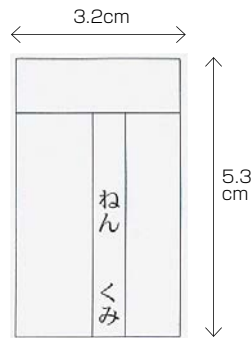

在園時は名札、 園外ではつけたままワンタッチ、くるっと裏返して!

防犯・安全対策のため、
名前部分をワンタッチで隠せる
名札です。
氏名用中紙入り。

くるくるスクール名札 大

お申込コード **8107500** M価¥209(税込)
1枚¥143 (本体価格¥130)

○大きさ/10.5×6.5cm (中紙7.2×5cm)

名札角型用替紙 (100枚入)

お申込コード **3205851** M価¥880(税込)
100枚入 **¥633** (本体価格¥576)

名札角型に対応する中カードの替紙です。裏面白紙。