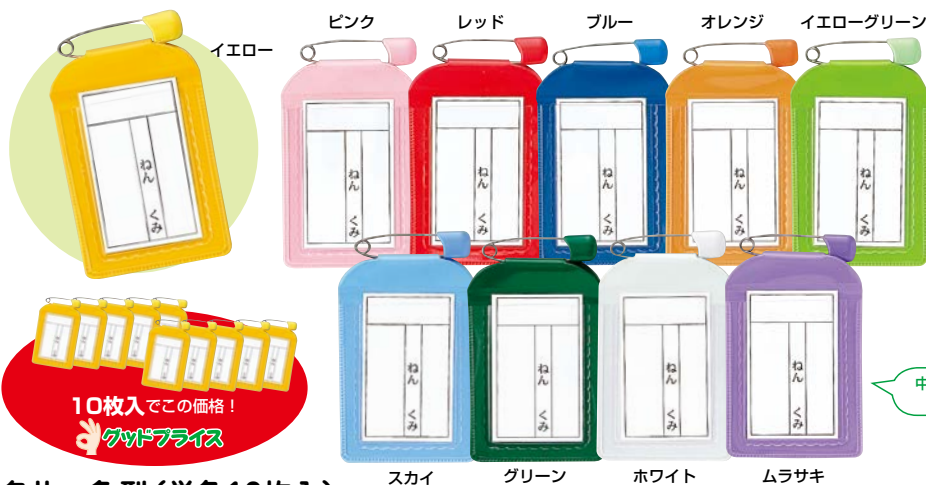

○大きさ/6.5×6.2cm (外形寸法)、3.4×3.2cm (カード寸法) ○材 質/軟質ビニール  
○セット内容: ビニール名札カバー 10枚、中カード10枚 (裏面白色)

M価¥990(税込)

10枚入 各¥660 (本体価格¥600)

まとめ買いに最適!  
保護者のIDカードや  
イベント用に

紐の長さが調節できます。

中紙入吊下げ名札(10枚入)

お申込コード 3206500

M価¥1,210(税込)

10枚入 ¥775 (本体価格¥705)

○大きさ/名札: 11.4×11.5cm、紐: 約100cm、中紙: 7.5×10cm  
○材 質/PVC、PP  
透明なシンプルな名札です。白紙の中紙1枚付き。

ビニール名札カバー 桜型  
名札 チューリップ型用替紙 (100枚入)

M価¥880(税込)

お申込コード 3202051

100枚入 ¥633 (本体価格¥576)

桜型・チューリップ型名札に対応する中カードの替紙です。裏面白紙。

# 定番 角型名札

※ビニール製のため、実際には光によって  
てかりがあり、見え方が異なる場合があります。

中カードの裏面は  
白紙です。

中カード  
入り