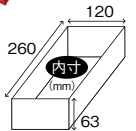

おどろくばこ 紙

お申込コード **3140100**

¥440 (本体価格¥400)