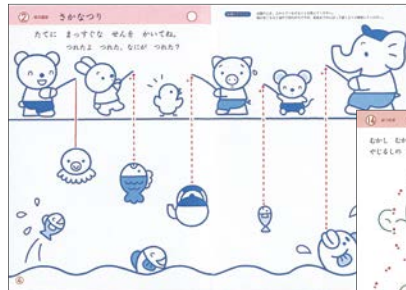

3歳から  
20ページ

お申込コード 3110500

¥326 (本体価格¥297)

○大きさ/A4ワイド判29.7×21.2cm ○材質/紙

せいふくへ素材  
せいふくへキック  
せいふくへシール

文字や描画の基礎になる力を身につける「せん」の練習

直線、曲線、ジグザグ...  
ぬりえも楽しめます。

絵本的な場面構成で楽しく  
のびのび練習できます。