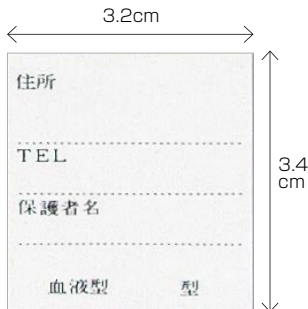

M価¥990(税込)

10枚入 各¥660 (本体価格¥600)

○大きさ/約6.5×7cm (外形寸法) 3.4×3.2cm (カード寸法) ○材 質/軟質ビニール  
○セット内容: ビニール名札カバー 10枚、中カード10枚 (裏面白色)

せいさく素材

せいさくキッズ

せいさくシール

新学期用品

プレゼント

6色カラーでクラス別、学年別に使用できます

10枚入でこの価格!  
グッドプライス

単色10枚入りです。ご注文の際は枚数ではなくセットの数でご注文ください!  
例) 20枚必要な場合、数は2です。

中カード  
入り

名札 チューリップ型(単色10枚入)

お申込 コード	イエロー	3207601	レッド	3207603	黄緑	3207606
	ピンク	3207602	オレンジ	3207605	スカイ	3207607

○大きさ/6.5×6.2cm (外形寸法)、3.4×3.2cm (カード寸法) ○材 質/軟質ビニール  
○セット内容: ビニール名札カバー 10枚、中カード10枚 (裏面白色)

M価¥990(税込)

10枚入 各¥660 (本体価格¥600)

まとめ買いに最適!  
保護者のIDカードや  
イベント用に

紐の長さが調節できます。

中紙入吊下げ名札(10枚入)

お申込コード 3206500

M価¥1,210(税込)