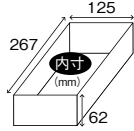

図書

使いやすい  
ベストセラーの  
おどろくばこ

オリジナル

おどろくばこ プラ小(シール柄)

お申込コード **1127400**

**¥520** (本体価格¥473)

- 大きさ / 28×14×6.7cm
- 材質 / ポリプロピレン製  
名前シール付き。

取付位置を変えられる仕切り板2枚付きなので  
使いやすいようにレイアウトを決められます！