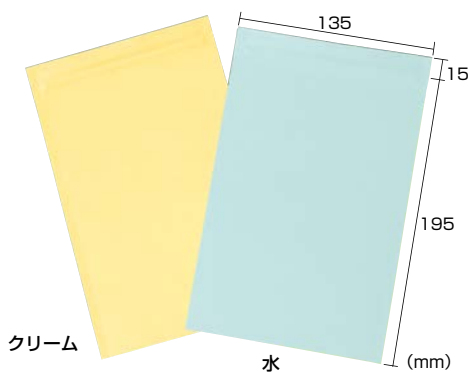

自由にアレンジができます!

クリーム

水

集金袋天チャック (10枚入)

お申込コード	クリーム	3200101
	水	3200102

M価オープン

10枚入 **各¥438** (本体価格¥399)

○大きさ / 21×13.5cm ○材質 / 紙・ポリエチレン
両面無地のチャック付き袋です。内側にポリエチレンラミネートを施した耐久性のある生地を使用しています。表面はクラフト紙なのでペンや色鉛筆などで彩色できます。チャックの凹凸がありますので、コピー機やプリンターの印刷には不向きです。