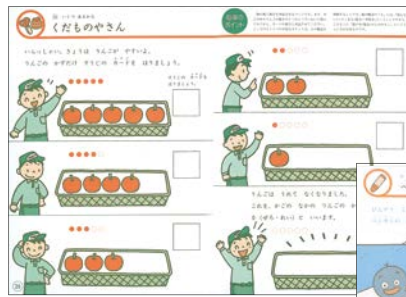

¥326 (本体価格¥297)

○大きさ/A4ワイド判29.7×21.2cm ○材質/紙

新学期用品  
プレゼント  
保育用品

「数の概念」をしっかり身につける

子どもたちの身近なことを  
テーマにしているので、  
楽しくできます。

付録のカードを使って、  
手指の操作で脳を刺激。

オリジナル  
かず1

4歳から  
32ページ