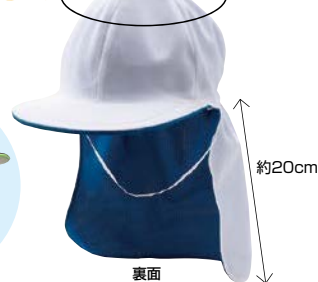

黄緑

空

みどり

ローズ

紫

※タレは  
取り外し  
できません

裏は白色です。表と同じ素材で、  
UV加工済みのメッシュ素材です。

54~57cm

大きなタレと  
ツバでUVカット

ハイテック園児帽 タレ付

各¥960 (本体価格¥873)

○大きさ／子ども用フリーサイズ (3歳前後～小学校低学年)  
○材 質／ポリエステル (UVカット加工済)  
タレが大きいので首筋を含む後頭部の大部分をカバーできます。耳の部分も聞き取りに支障のないように、ゆるやかなカーブをかけています。最大幅5.5cmのつばも、紫外線をカットする範囲を拡げるのに役立ち、ソフト芯を使用していますので、ぶつかっても安心です。色落ちしにくく、しわになりにくい軽い素材。頭が蒸れにくいので、汗かきの子どもたちにも優しい帽子です。裏白、ネーム欄あり。あごひも、かけひも付き。手洗い可、乾燥機使用不可。