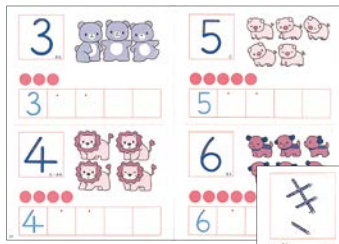

でも

楽しみながらしっかりと 基礎づくりをしましょう！

40
ページ

幼児に書きやすい書体の「かぎ棒文字」を採用。