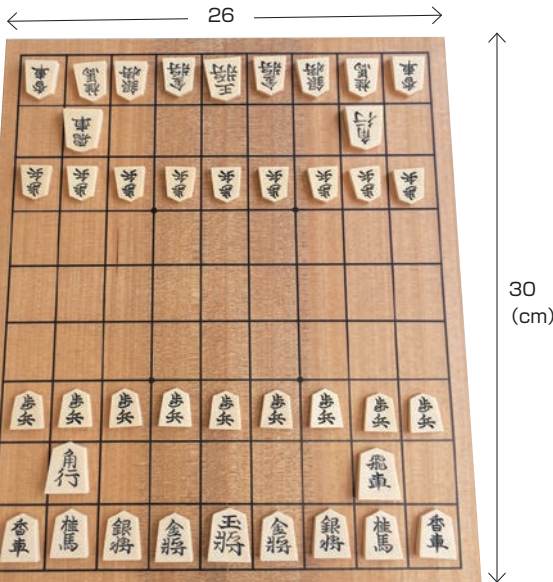

**¥3,578** (本体価格¥3,253)

- 大きさ/パッケージ：31.5×24×5.5cm、本体：29.5×23×2.5cm
- 材質/盤：透明カバー・碁石・碁石入れ用ふた：ABS、シート：解説書：紙
- セット内容：盤（9路盤）1台、透明カバー（7路盤）1枚、碁石黒白各42枚  
碁石入れ用ふた2個、対戦ステップアップシート3枚（表裏6面）  
Q&A・解説書1部

推薦 日本棋院

監修 囲碁入門教室 指導者 桑原陽子 六段

将棋で楽しく思考力と集中力を養いましょう！  
初心者でもすぐに遊べて  
ルールが覚えられます

遊んだ後は  
コンパクトに収納できます！

5歳から

ST

NEWスタディ将棋

お申込コード **5940500**

M価¥4,180(税込)

**¥3,578** (本体価格¥3,253)

- 大きさ/パッケージ：36×18×7.5cm、本体：35×35×3cm
- 材質/将棋盤：パイン・ポプラ・発泡ウレタン・ABS、駒：イジュー  
駒台(ケース)：パイン・ポプラ、解説書：紙
- セット内容：盤：1台、駒：40枚、駒台(ケース)、スキルアップブック1冊、解説書  
駒の動かし方がわからなくても、駒そのものに動かし方が描かれているので、  
すぐに将棋が楽しめ、遊んでいるうちにルールが覚えられます。  
もちろん裏面にも描かれているので、駒が成っても安心です。