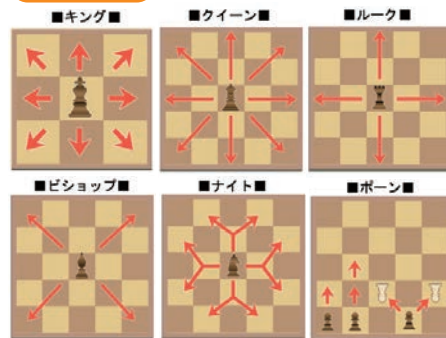

M価¥3,520(税込)

**¥2,750** (本体価格¥2,500)

○大きさ/ボード: 33×33×0.2cm、駒(キング): 約1.4×約4cm  
○材質/駒・ガイド: ABS、ボード・解説書: 紙  
○セット内容: 黒駒16個、赤駒16個、ガイド(黒)16個、ガイド(赤)16個、簡単スタートブック1冊、ボード(2つ折り)1枚、解説書1枚

相手のキングを追い詰めよう!

動き方

6歳から

プレイヤー数: 2人  
プレイ時間: 約30分