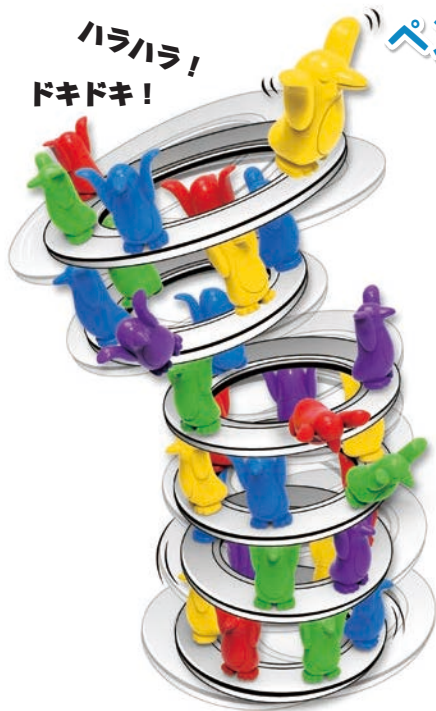

### ドラえもん どら焼きタワーゲーム

お申込コード **5917100**

M価¥3,850(税込)

**¥3,415** (本体価格¥3,105)

- 大きさ/パッケージ：8×8×29cm、どら焼きピース：直径5cm
  - マスケット：高さ2.6cm、カード：5.8×9cm
  - 材質/ABS、ATBC-PVC、紙
  - セット内容：どら焼きピース16枚、あんこピース4枚、タイムふろしきピース2枚
  - マスケット1体、マニュアルブック1冊、ゲームカード17枚
  - マップシート1枚
- バランス・リバーシ・すごろくの3つのゲームが楽しめます。