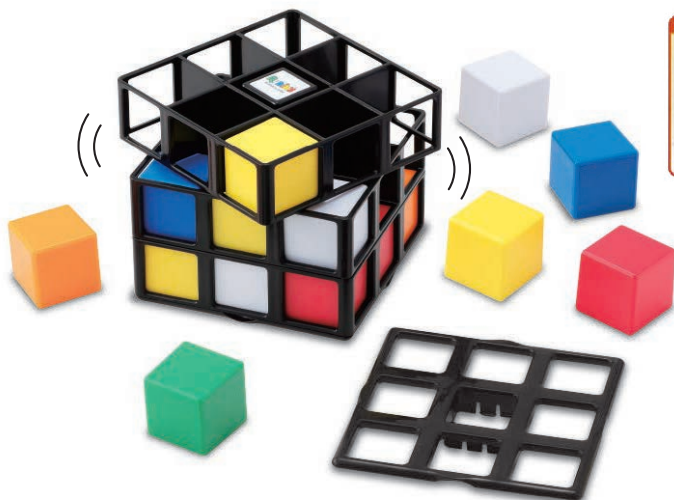

“ひねって” “ひっくり返して” 展開が変わる!! ルービックキューブ型立体3目並べ!