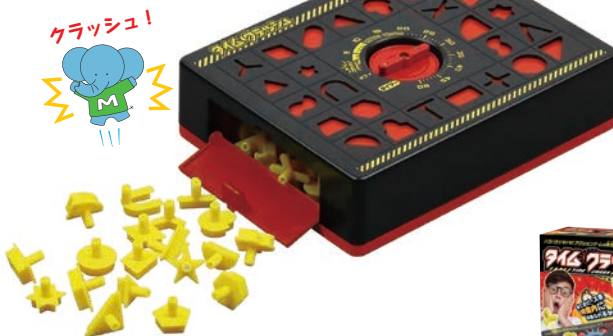

ハラハラドキドキ アクションゲーム!!

タイムクラッシュ (黒)

お申込コード **5136500**

M価 ¥3,080 (税込)

¥2,475 (本体価格 ¥2,250)

1. ○大きさ/パッケージ：21×28×12cm、本体：21×5.5×16.5cm
   - ○材質/ABS
   - ○セット内容：本体、パズルピース26個
2. 時間内にピースをはめるパズルゲーム。タイムオーバーの場合はピースがクラッシュ! 難易度は4段階。子どもから大人まで遊べるハラハラドキドキのゲーム。
   ※小さいお子様はパズルピースを口に入れたり、誤って飲み込まないようにご注意ください。