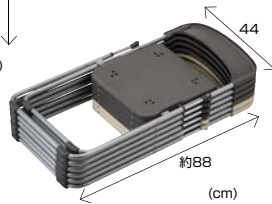

明るいメープル色が空間に映える折りたたみテーブルです
角丸仕様で安心!

・丸イス
・折りたたみイス
組み合わせで使えます

数量限定

かどまる長テーブル SN-1V メープル

お申込コード 7191300

¥18,920 (本体価格¥17,200)

○大きさ/45×180cm、高さ70cm ○重 量/約15kg
○材 質/天板:メラミン化粧板・フラッシュ構造・天厚28t、エッジ:オレフィン系ソフトエッジ巻、脚:26×26mmスチール角パイプ・メラミン焼付塗装・アジャスター付き
エッジはソフトエッジ巻となっていて安全性も考慮しています。スライド金具方式を採用しているため、脚を起こした後必ずロックしてからご使用下さい。

軽量 2kg
スリムな
アルミフレーム
チェア

NEW

アイボリー チャコールグレー

折りたたみイス アルミパイプ

お申込コード	アイボリー	7188801
	チャコールグレー	7188802

M価¥13,530(税込)

各¥7,480 (本体価格¥6,800)

○大きさ/44×43.8×73.5cm(設置時) ○重 量/約2kg
○材 質/フレーム:アルミパイプ(粉体塗装・シリンドラー機構)
背・座:ポリプロピレン、脚端:エラストマー樹脂
折りたたんで床に平積みしてもボトッと重なり崩れません。
スリムに折りたたみできるので、効率よく省スペース収納できます。
※椅子開閉時には可動部分に指を挟まないようにご注意ください。

お部屋にあったら何かと便利な
やわらか素材のベンチです

軽いので
持ち運びも
らくらく!

NEW

丸洗いソフトベンチ

お申込コード	イエロー	5515401
	ピンク	5515402

M価¥22,990(税込)

各¥18,938 (本体価格¥17,217)

○大きさ/25×90cm、高さ15cm
○材 質/ビニールレザー、EVA樹脂
○重 量/約4kg
汚れに強く、水洗いできる軽量多目的ベンチです。部屋にひとつあれば、本を読むときの腰掛けに、カードゲーム遊びの台、ごっこあそびのテーブルになったり、低年齢児のトイレでの置き替え用、手洗い場の踏み台などにも使えます。持ち運びしやすい取手付き。

せうせい素材

せうせいキット

せうせいベンチ

新学期用品

プレゼント

保育用品

乳幼児用品

運動用品

備品・事務用品

衛生防疫用品

視聴覚用品

図書