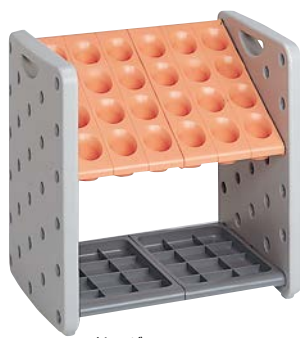

# 使いやすい傘立！選べる色・サイズ バリエーション！

要組立  
六角レンチ(付属)

使用例

安全

投入口が斜めで座れない構造になっています。

軽量

軽くて持ち運びが楽々。握りやすい取手付です。

清潔

受皿が外れ、溜まった雨水を容易に捨てられます。

オレンジ

とても使いやすい！とお客さまからご好評をいただいています！

24本立

グリーン

オレンジ

36本立

グリーン