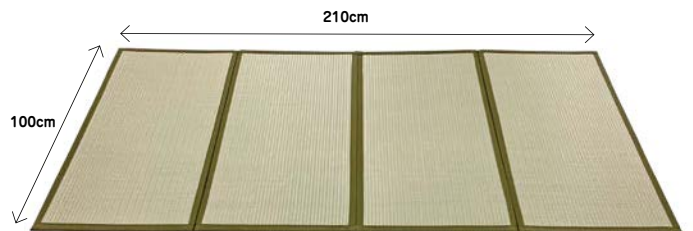

折りたたむと約1/4サイズになります

NEW

四つ折りたたみ 防炎

お申込コード **7303500**

M価オープン

¥18,700 (本体価格¥17,000)

○大きさ/折りたたみ時: 約102×54×6cm
広げた時: 100×210cm、厚み1.3cm

○材質/畳表: ポリプロピレン、芯材: フェルト、裏地: 不織布
四つ折りできてコンパクトに収納、持ち運びもラクラク。
クッション材がはいった柔らかい畳マットです。
裏面すべり止め加工。