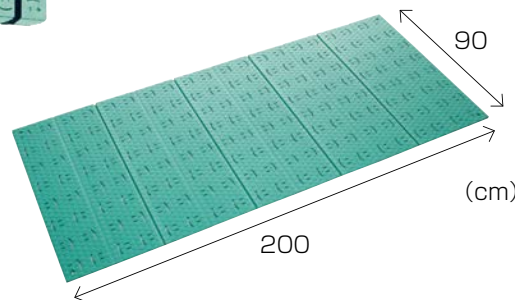

おましがいなく

キリギリまでカンパッテマス!

軽量で持ち運びも設置も簡単！  
 マット同士を付属のジョイントで固定ができるのでズレを 방지、  
 キレイに敷き詰められます。省スペースでの収納が可能

ジョイント固定

表

裏

側面形状

プールや屋上・ベランダなどの屋外で使えるクッションマットです。  
 付属のジョイントを使用してマットを連結することができ、  
 敷き詰めた際のズレを防止します。  
 バタバタと折りたたみ、付属のベルトで巻いて固定すると  
 コンパクトになるので、収納や持ち運びに便利です。  
 ※一定期間の仮設を想定しております。使用されない時は、直射日光を避  
 けて保管してください。