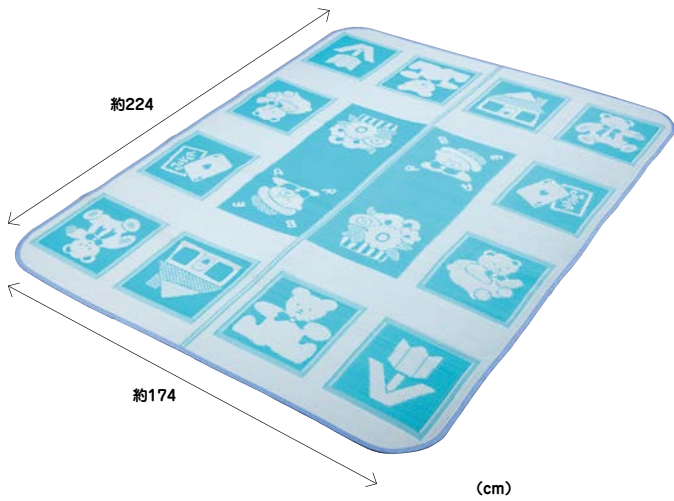

# 水洗いができるため清潔に使用できる!

○材質/ポリプロピレン

屋内のお昼寝から屋外のピクニックや運動会での使用まで幅広く使用できるPPゴザです。水洗いができるため清潔に使用できます。(洗濯機不可)  
※裏面は色・柄ともに反転になります。すべり止め加工はしていません。