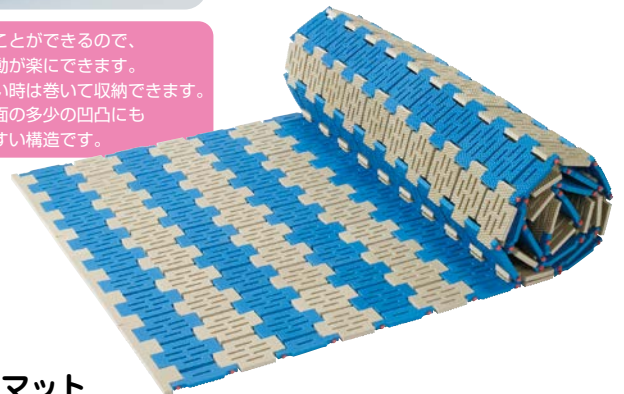

クッション性に優れているので、転倒時などの安全性が高いスノコです

※簡単タイプなので、屋外の常設には不適です。

プールまわり、トイレ、通路などに。さっと敷けて、終われば片づけられます。  
長さのサイズバリエーションがあるので、設置場所に合わせて選べます。  
(公財) 日本防災協会基準適合。

※商品の特性上、駒の都合により寸法は正確に製作できませんので、あらかじめご了承ください。  
○大きさ / 幅約100cm、厚さ約1.4cm ○材質 / EVA樹脂 ○重量 / 1㎡につき約2.8kg

側面形状

巻き取ることができるので、  
掃除や移動が楽にできます。  
使用しない時は巻いて収納できます。  
また、地面の多少の凹凸にも  
なじみやすい構造です。

メーカー直送

ソフト巻き取りマット

お申込コード	種別	大きさ	M価(税込)	販売価格
7904001	ピンク 約1m	約100×長さ98.5cm	¥22,211	<b>各¥15,400</b> (本体価格 ¥14,000)
7904101	ブルー 約1m			
7904002	ピンク 約2m	約100×長さ202.0cm	¥45,551	<b>各¥30,800</b> (本体価格 ¥28,000)
7904102	ブルー 約2m			
7904003	ピンク 約3m	約100×長さ305.5cm	¥68,888	<b>各¥46,200</b> (本体価格 ¥42,000)
7904103	ブルー 約3m			
7904004	ピンク 約4m	約100×長さ397.5cm	¥89,634	<b>各¥59,400</b> (本体価格 ¥54,000)
7904104	ブルー 約4m			
7904005	ピンク 約5m	約100×長さ501.0cm	¥112,974	<b>各¥74,800</b> (本体価格 ¥68,000)
7904105	ブルー 約5m			