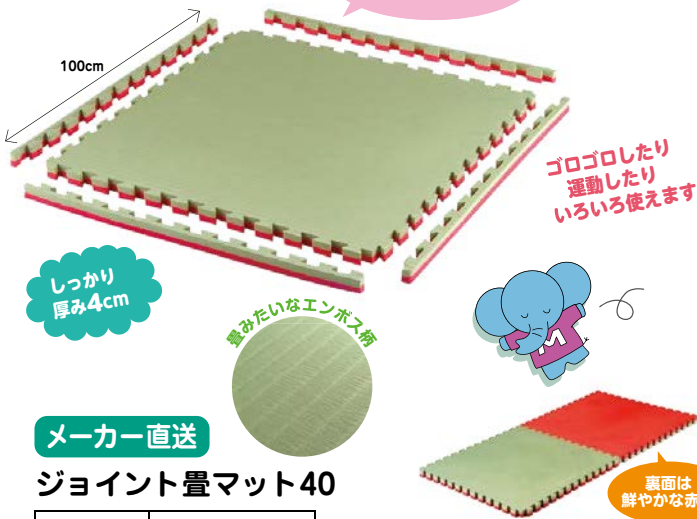

メーカー直送

ジョイント畳マット40

お申込コード **5560400**

M価¥13,750(税込)

1枚 ¥13,035 (本体価格¥11,850)

○大きさ/約100×100×厚さ4cm

○材質/EVA

目的に合わせて表面・裏面を使い分けられます。サイドストリップを付けると隙間なくピッタリ敷きつめられます。

※畳(い草)ではありません。

折りたたんでコンパクトに収納
ままごと・かるた・トランプ遊びなど
におすすめです!

防炎

(公財) 日本防炎協会認定品