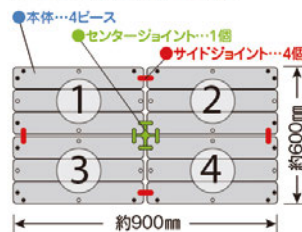

600×900mmサイズ(4枚)の
組み立て方

※実際のジョイントカラーはグレーです。

エコブロックすのこ専用
ジョイントパーツです
4枚合わせの中央に使用する
ジョイントです