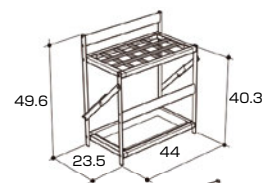

## アーバンピット 36本傘立

お申込コード	オレンジ	7900305
	グリーン	7900308

1月31日まで M価¥25,630(税込) **各¥19,400** (本体価格¥17,637)

2月1日より M価¥32,450(税込) **各¥20,933** (本体価格¥19,030)

- 大きさ / 71×36.2×高さ49.6cm
- 材質 / シュート・受皿：ポリプロピレン（再生ポリプロピレン100%使用）側板：ポリプロピレン フレームパイプ：スチールパイプにユニクロメッキ
- 重量 / 5.6kg  
筒状のシュートに1本ずつ収納するタイプ。36本立。

## 折りたたみ式アルミ製傘立て

お申込コード	種別	大きさ	重量	M価(税込)	販売価格
7907422	15本用	44×23.5×49.6cm 44×5.3×71.1cm(折りたたみ時)	1.5kg	¥22,000	<b>¥18,766</b> (本体価格¥17,060)
7907421	30本用	81.5×23.5×54.5cm 81.5×5.3×76cm(折りたたみ時)	2.5kg	¥27,500	<b>¥23,446</b> (本体価格¥21,315)