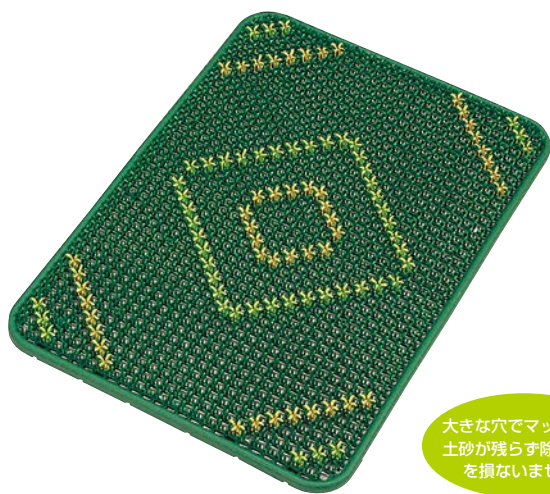

ソフトロールスノコ

お申込コード	ベージュ	7303401
	ブルー	7303402

M価¥22,000(税込)  
**各¥19,024** (本体価格¥17,295)

○大きさ / 90cm×2m、厚さ1cm、巻取時：90×20×20cm  
○材 質 / EVA発泡体、ターポリン、合成ゴム (両端部)

靴底の泥や粗土砂、雪を  
きれいに落とす玄関マット

カビや雑菌が繁殖しにくく  
衛生的なスノコです

防災

大きな穴でマット上に  
土砂が残らず除塵効果  
を損ないません。

花柄ヨクトール 若草

お申込コード	7300606	M価¥8,305(税込) <b>¥6,253</b> (本体価格¥5,685)
--------	---------	--

○大きさ / 87.4×60cm、厚さ3.4cm  
○材 質 / EVA樹脂 (エチレン・酢酸ビニール共重合体)  
○重 量 / 2.4kg

抗菌安全スノコ (組立品) 青