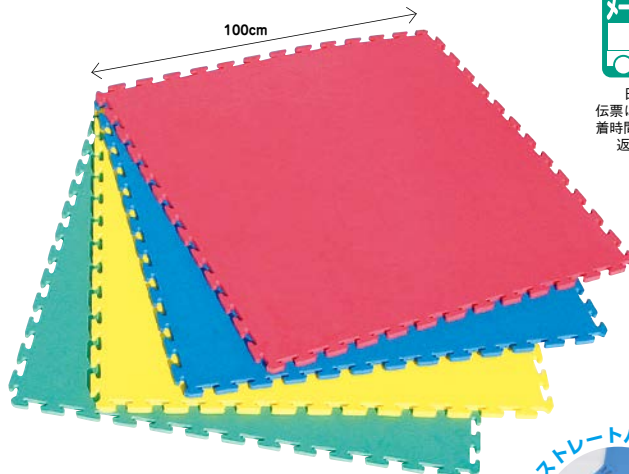

ニュージョイントカラーフロアマット (4色1セット)

お申込コード **7301700**

M価 ¥30,800 (税込)

¥24,640 (本体価格 ¥22,400)

- ○大きさ / 100×100×厚さ1.4cm (1枚) ○材質 / EVA
- ○重量 / 約1.1kg (1枚)
- ○セット内容 / 赤・青・黄・緑の4色各1枚。片面エンボス加工。日本製。

弾力性・反発力・復元性が強いマットです。
片面は滑り止めエンボス加工。
(折り曲げ等はできません。少しかためです。)

表面

日数要
伝票は後日郵送
着時間指定不可
返品不可

ストリートパーツ付!

メーカー直送

ジョイントカラーフロアマットEVA (4色1セット)

お申込コード **7400400**

M価 ¥22,440 (税込)

¥17,039 (本体価格 ¥15,490)

1. ○大きさ / 100×100×厚さ1.5cm (1枚) ○材質 / EVA
   - ○重量 / 1.4kg (1枚)
   - ○セット内容 / 赤・青・黄・緑の4色各1枚
2. シボ面 (つぶつぶのある面) を表面としてご使用ください。また、製造の工程上シリコンを使用していますので、まれに床面が滑りやすくなる場合があります。片面エンボス加工。台湾製。

やわらかく、クッション性にすぐれた省スペースにも対応できる防炎マットです

日数要
伝票は後日郵送
着時間指定不可
返品不可

防炎

折り曲げられるほど柔らかく防音・クッション性に優れています。自由な形に繋がられます。
(滑り止めエンボス加工はされていません。)

表面