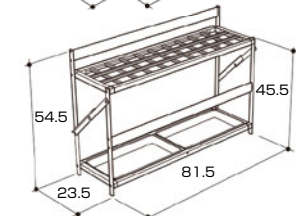

折りたたみ式アルミ製傘立て