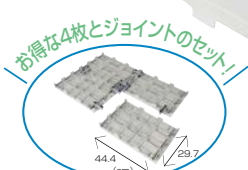

丈夫で割れにくく、連結ができる増やせるスノコです
施設に馴染みやすい明るいグレー色

○材 質/ポリプロピレン (再生樹脂)