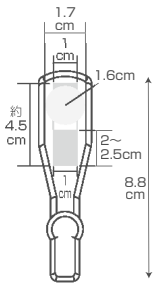

使用例

ワンタッチでかんたん  
取り付け・取り外し

目印になる  
シールも  
貼れます!  
※シール別売

赤

青

黄緑

シール貼り付け  
スペース  
(縦2×横1.6cm)

ジャストフック (1個)