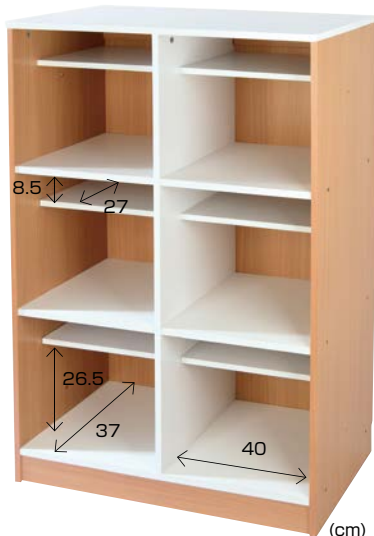

A4フラットファイル対応の ランドセルも収納可能 学校帰りの子供たちの学用品を まとめて収納！

要組立

(電動が望ましい)

日数要
伝票は後日郵送
着時間指定不可
返品不可

棚板を
取り外しても
使用できます

安全性を考慮して
天板面形状にはアールを
持たせています

ラックは同一商品を連結することが
できます。
また、付属の転倒防止用の樹脂ベルトを
使用し壁に固定できます。

メーカー直送

PLETO スクールバッグラック

お申込コード **7203400**

M価¥61,160(税込)
¥31,680 (本体価格¥28,800)

○大きさ/本体: 85.5×38.5×124.5cm ○重 量/約30.5kg
○各棚板耐荷重/約3kg
○材 質/プリント紙化繊繊維板、合成樹脂化粧繊維板(PVC)