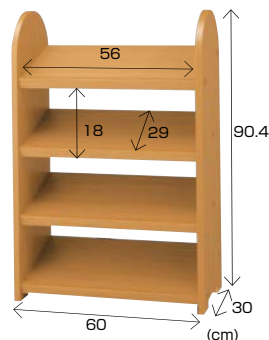

数量限定

屋内シューズラック

お申込コード **7212000**

¥19,891 (本体価格 ¥18,083)

○材質 / プリント合板 ○重量 / 約11kg

収納目安: 子ども用靴で約12~16足

屋内用木製シューズボックスで
お部屋の入口を整理整頓

組立済