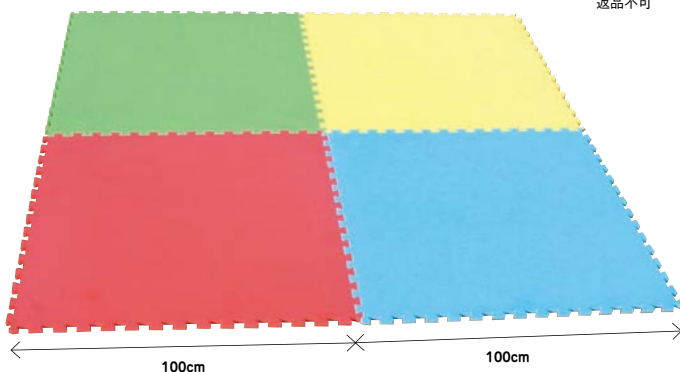

エッグクッション ジョイントマット 抗菌

お申込コード **7395000**

M価 ¥37,400 (税込)

¥33,269 (本体価格 ¥30,245)

1. ○大きさ / 100×100×1.5cm ○重量 / 約1.25kg (1枚)
   - ○材質 / EVA製抗菌防炎仕様
   - ○セット内容 / 4枚組 (ベージュ・茶 各2枚)
2. 卵を落としても割れない程の衝撃吸収力と、伊藤園の茶殻を再利用したカテキン・ポリフェノール入りのフォームを配合した高い抗菌消臭効果があるジョイント式マットです。抗ウイルス片面コーティング加工(シボ側のみ)
   ※全てのウイルスに効果があるわけではございません。日本製。

ソフトな手触り、反発力・復元力の強いマットです。
無臭性、抗菌加工。片面は滑り止めエンボス加工。
(柔らかな手触りですが、折り曲げ等ではできません。)

表面

日数要
伝票は後日郵送
着時間指定不可
返品不可