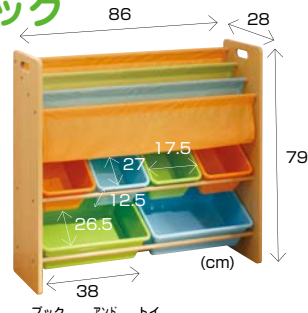

要組立

組立て式のリーズナブルなおかたづけラック

見せる収納で、すっきりお片付けができます。トレイが傾いているのでおもちゃ等が取り出しやすく、中身も確認しやすい構造です。

おかたづけ大すきBOOK&TOY

お申込コード **5770700**

M価¥9,680(税込)

¥7,584 (本体価格¥6,895)

○材 質/PP・スチール・合板・ポリエステル ○重 量/全体:約8kg
○セット内容: 本体1台(ブックラック付)、トレー小4個(ブルー・グリーン各1個、オレンジ2個)

トレー大2個(ブルー・グリーン各1個)、ネジ16本
○耐荷重/全体:約30kg、トレー小:約3kg、トレー大:約5kg
ポリエステルラック部分:約15kg

※上記記載の耐荷重は各パーツの最大荷重です。実際にご使用の際は**全体の総耐荷重が20kg以下**での使用をおすすめします。

おかたづけが楽しくなるラックです