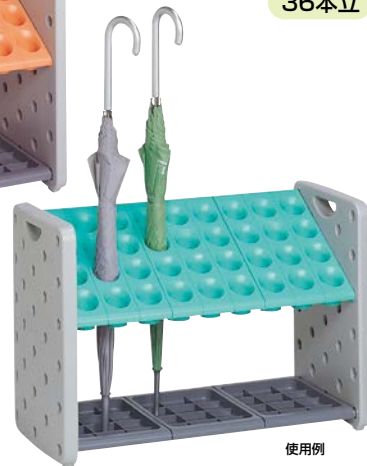

グリーン

使用例

アーバンピット 24本傘立

お申込コード	オレンジ	7903205
	グリーン	7903208

1月31日まで M価¥22,330(税込) **各¥17,000** (本体価格¥15,455)

2月1日より M価¥28,600(税込) **各¥18,418** (本体価格¥16,744)

- ○大きさ / 50×36.2×高さ49.6cm
- ○材質 / シュート・受皿：ポリプロピレン（再生ポリプロピレン100%使用）側板：ポリプロピレン フレームパイプ：スチールパイプにユニクロメッキ
- ○重量 / 4.5kg
  筒状のシュートに1本ずつ収納するタイプ。24本立。

アーバンピット 36本傘立

お申込コード	オレンジ	7900305
	グリーン	7900308

1月31日まで M価¥25,630(税込) **各¥19,400** (本体価格¥17,637)

2月1日より M価¥32,450(税込) **各¥20,933** (本体価格¥19,030)

- ○大きさ / 71×36.2×高さ49.6cm
- ○材質 / シュート・受皿：ポリプロピレン（再生ポリプロピレン100%使用）側板：ポリプロピレン フレームパイプ：スチールパイプにユニクロメッキ
- ○重量 / 5.6kg
  筒状のシュートに1本ずつ収納するタイプ。36本立。