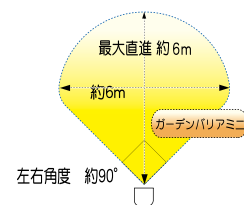

シートとハトメの一体化で  
強度UP!!  
大きなサイズは、  
砂場や、遊具のカバーに  
使用できます

1.8 × 1.8m

3.6 × 5.4m

5.4 × 5.4m

厚手で扱いやすいサイズ!!  
～満足や運動会のシートに～

ブルーシート

お申込コード	種別	仕上がり寸法	M 価 (税込)	販売価格
7301800	1.8 × 1.8m	約1.71 × 1.71m	オープン	<b>¥509</b> (本体価格 ¥463)
7301801	3.6 × 5.4m	約3.44 × 5.24m		<b>¥2,274</b> (本体価格 ¥2,068)
7301802	5.4 × 5.4m	約5.24 × 5.24m		<b>¥3,327</b> (本体価格 ¥3,025)

砂場メッシュシート

お申込コード **5511300** M 価 ¥41,140 (税込)  
**¥32,007** (本体価格 ¥29,098)

○大きさ / シート: 約3.6 × 5.4m、メッシュ 0.1cm目  
サンドバッグ: 約62 × 49cm  
○材 質 / ポリエチレン ○重 量 / 約3.7kg  
○セット内容: シート1枚、サンドバッグ (重し用) 10枚

乾電池式のミニタイプ。

● ガーデンバリア設置参考例

▼センサー感知範囲

数量限定

ガーデンバリアミニ

お申込コード **7902300**

M 価オープン  
**¥8,355** (本体価格 ¥7,596)

○大きさ / 本体のみ: 約12 × 10 × 14cm、三脚取付時: 約13 × 14 × 22cm  
○材 質 / 本体: ABS樹脂、三脚: POM樹脂  
○重 量 / 約340g  
○セット内容: 本体、設置用三脚  
センサー感知範囲: 約25㎡ (最大直進距離約6m、左右角度約90度 / 上下約20度) 音声出力: 約18 ~ 23KHz 約100dB 単2乾電池4本使用、約1200回作動 (1回10秒とし1日10回作動した場合120日)