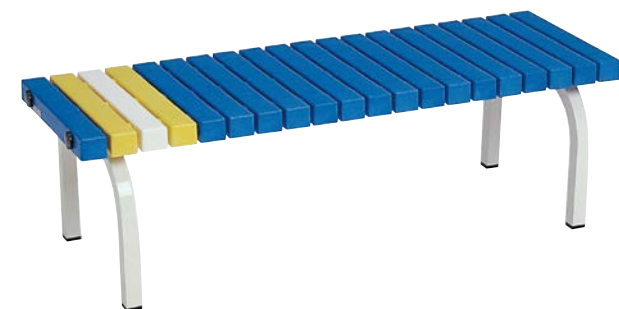

耐久性に優れているので、
子どもから大人まで安心して使えます

3歳から

要組立

レンチ(付属)

使用例

ホームベンチ 1200 青

お申込コード **7110212**

M価¥25,850(税込)
¥19,332 (本体価格¥17,575)

- ○大きさ / 120.6×40cm、高さ36.5cm
- ○材質 / 座面：ポリプロピレン、脚：スチール角パイプに粉体塗装
- ○セット内容 / 座部1、脚2、ボルト6、ナット6、レンチ1
- ○重量 / 8.7kg