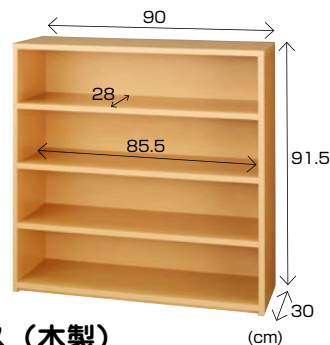

屋内用シューズボックス (木製)

お申込コード **7202300**

M価 ¥74,030 (税込)

¥60,672 (本体価格 ¥55,157)

○材質 / ポリエステル化粧合板、ラワン合板 ○重量 / 約17kg

収納目安: 子ども用シューズで約20足