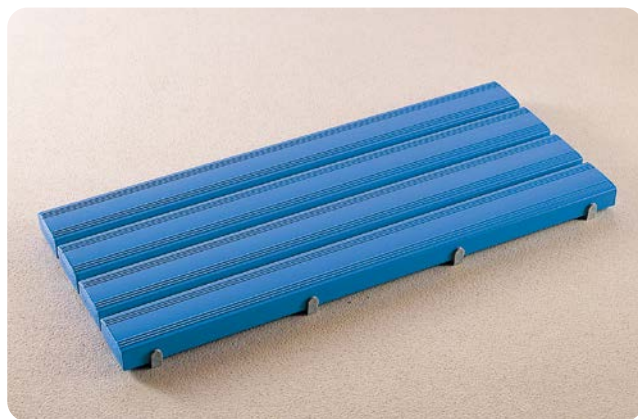

花柄ヨクトール 若草

お申込コード	7300606	M価¥8,305(税込) ¥6,253 (本体価格¥5,685)

○大きさ / 87.4×60cm、厚さ3.4cm
○材 質 / EVA樹脂 (エチレン・酢酸ビニール共重合体)
○重 量 / 2.4kg

抗菌安全スノコ (組立品) 青

お申込コード	7302800	
1月31日まで	M価¥7,810(税込)	1枚 ¥5,762 (本体価格¥5,239)
2月1日より	M価¥9,350(税込)	1枚 ¥6,531 (本体価格¥5,938)

○大きさ / 40×90×4.8cm
○材 質 / 本体：硬質塩化ビニール、カバー：ポリエチレン (再生樹脂)
○重 量 / 約3.1kg

販売価格について

価格変更の商品の中でも、一部商品は1月31日まで据え置き価格です。
2月1日より価格変更となります。ご注意ください。

おましがいなく

キリギリまでカンパッテマス!