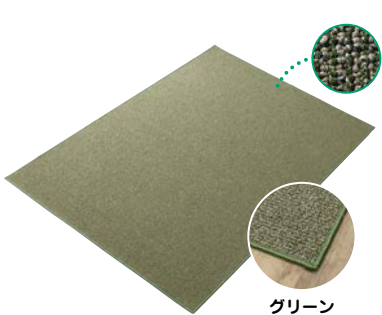

# ウイルスの散を減少させる 「抗菌・抗ウイルス」機能がある繊維のカーペット！

日数要  
伝票は後日郵送  
着時間指定不可  
返品不可

機能／防ダニ・クレンゼ・アレルブロック・防災・遊び毛防止・耐熱・F☆☆☆☆

表面は、耐久性に優れたループタイプ。裏面は、すべり止め加工（ドット形状）。

1本の糸が多色で構成されており、ランダム感のあるミックスカラーです。

「CLEANSE® / クレンゼ®」とは？：固定化抗菌成分「Etak®（イータック）」を繊維表面に強力に固定化する抗菌・抗ウイルス機能繊維加工技術です。これにウイルスが接触した段階で、特定のウイルスの動きを抑制（感染できない状態）します。