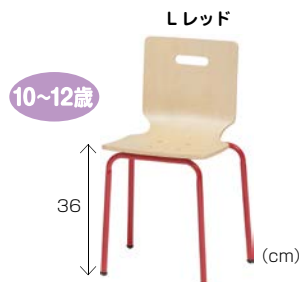

38・44・  
 50・56cm  
 4段階に調節可能

折りたたみ時：高さ約7cm

メーカー直送

PLETO 折りたたみ高さ調節テーブル

お申込コード	色	奥行	大きさ(幅×奥行×高さ)	重量	M価(税込)	販売価格
7203101	木目	45cm	120×45×38～56cm (6cm間隔で4段階に調節可能)	8.9kg	¥65,340	¥35,200 (本体価格¥32,000)
7203102	ホワイト					
7203201	木目	60cm	120×60×38～56cm (6cm間隔で4段階に調節可能)	11.8kg	¥69,410	¥37,840 (本体価格¥34,400)
7203202	ホワイト					

○材 質/金属(スチール)、合成樹脂繊維化粧板(メラミン)  
 天板は傷、汚れに強いメラミン化粧板を使用し、脚部は4段階の高さ調節機能付き。折り畳み時に、脚部と本体がマグネットで固定でき、安全面にも配慮しています。持ち運びやすいように取っ手を付けています。

子供らしいカラーリングで、らくらく軽量！  
 使用しない時は積み重ねができ、  
 場所を取りません

スチールチェア・ウッドチェア 身長の子

4脚まで  
 スタッキング可能

○大きさ/本体：37.5×36×54cm  
 ○重量/約2.5kg  
 ○耐荷重/約50kg

○大きさ/本体：37.5×36×62.5cm  
 ○重量/約2.8kg  
 ○耐荷重/約60kg

PLETO スチールチェア

お申込コード	色	M価(税込)	販売価格
7203704	Mブルー	¥20,240	各¥10,137 (本体価格¥9,216)
7203705	Lレッド		

○材 質/金属(スチール)、天然木化粧合板(バスマッド材)  
 スチール：粉体塗装、座面：ラッカー塗装  
 4脚までスタッキング可能

4脚まで  
 スタッキング可能

○大きさ/本体：38.5×34.5×54cm  
 ○重量/約3.6kg  
 ○耐荷重/約50kg

○大きさ/本体：42×36.5×62cm  
 ○重量/約4.2kg  
 ○耐荷重/約60kg

PLETO ウッドチェア

お申込コード	色	M価(税込)	販売価格
7203304	Mブルー	¥14,080	各¥8,272 (本体価格¥7,520)
7203305	Lレッド	¥15,290	