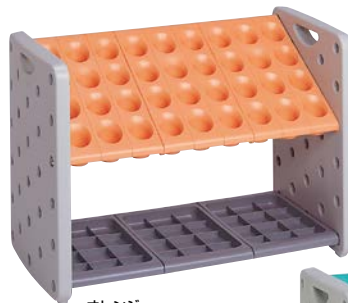

受皿が外れ、溜まった雨水を容易に捨てられます。

オレンジ

とても使いやすい！とお客さまからご好評をいただいています！

24本立

グリーン

オレンジ

36本立

グリーン