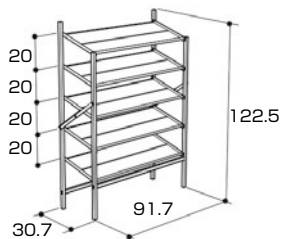

メーカー直送

折りたたみ式アルミ製シェルフ

M価 ¥47,300 (税込)

お申込コード **7907200**

**¥39,341** (本体価格 ¥35,765)

○大きさ / 91.7×30.7×122.5cm (使用時)

91.7×5×141.5cm (折りたたみ時)

○重量 / 7.3kg ○材質 / 本体: アルミ (保護部: 樹脂キャップ付)