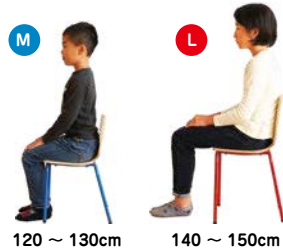

4脚まで
スタッキング可能