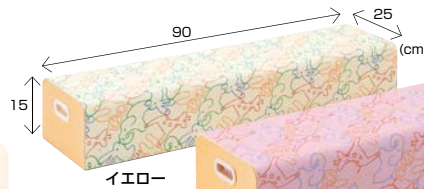

NEW

アイボリー チャコールグレー

折りたたみイス アルミパイプ

お申込コード	アイボリー	7188801
	チャコールグレー	7188802

M価¥13,530(税込)

各¥7,480 (本体価格¥6,800)

○大きさ/44×43.8×73.5cm(設置時) ○重 量/約2kg
○材 質/フレーム:アルミパイプ(粉体塗装・シリンドラー機構)
背・座:ポリプロピレン、脚端:エラストマー樹脂
折りたたんで床に平積みしてもボトッと重なり崩れません。
スリムに折りたたみできるので、効率よく省スペース収納できます。
※椅子開閉時には可動部分に指を挟まないようにご注意ください。

お部屋にあったら何かと便利な
やわらか素材のベンチです