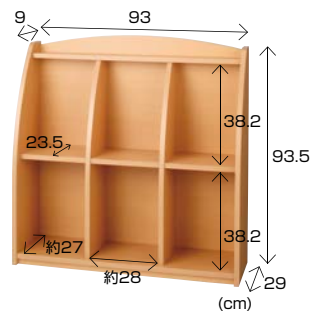

組立済

使用例

使用例

おすすめ絵本や新刊図書などピックアップしたい絵本を上段に表紙を見せながら収納できます。

### 絵本スタンド

お申込コード **7202100**

M価¥50,160(税込)

**¥39,600** (本体価格¥36,000)

○材 質/プリント合板、パーティ ○重 量/約17kg  
収納本目安(上製本の場合):約100冊  
(上段は3~5冊×3段、下段は25~30冊×3棚)  
耐荷重(全体):60kg

収納力抜群です。収納冊数(上製本)約180冊。穏やかなカーブの丸みをおびたフォルムで、上段は本が取り出しやすくなっています。