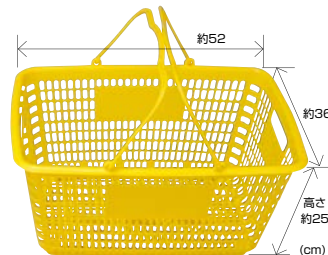

### PLETO スクールバッグラック

お申込コード **7203400**

M価¥61,160(税込)  
**¥31,680** (本体価格¥28,800)

○大きさ/本体: 85.5×38.5×124.5cm ○重 量/約30.5kg  
○各棚板耐荷重/約3kg  
○材 質/プリント紙化繊繊維板、合成樹脂化粧繊維板(PVC)

## 汚れにくく、丈夫な設計です 容量が大きく、使いやすいサイズです

色取混ぜ  
指定不可  
2色

お買物にも  
便利ね！

おもちゃをガサッと  
収納したり

みんなで  
あそぼう！

収納例

砂・水あそび用品  
を収納したり

### 収納バスケット 33ℓ

お申込コード **5201200**

1個 **¥759** (本体価格¥690)

○大きさ/外寸: 約36×52×高さ25cm (内寸: 約26×40cm)  
○重 量/650g ○容 量/33ℓ ○材 質/PP

たっぷり収納！  
リーズナブルな整理棚です

組立済

高さの低いコンパクトタイプ  
なので机の上でも安定します

組立済