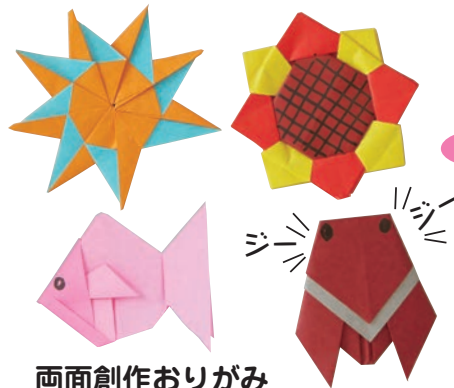

○大きさ／15×15cm

○入 数／45枚 (15色各3枚入)

色：赤・橙・紫・桃・薄桃・茶・緑・藤・黒・黄緑・水・黄・空・薄橙・青花などを折る場合にも、より華やかでリアルに仕上がります。日本製

美しい色あいの両面使えるおりがみです

作例

両面創作おりがみ

お申込コード **4132800**

M価オープン