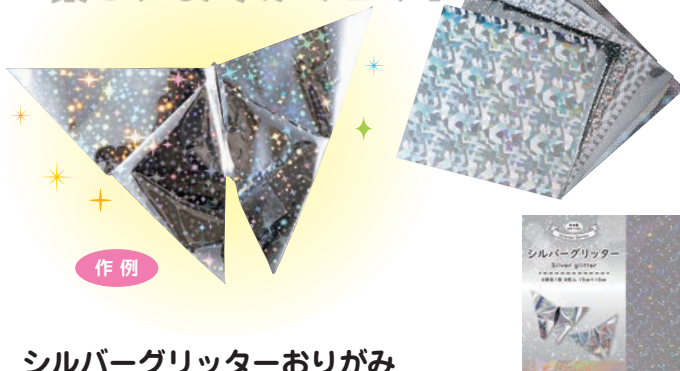

キラキラ 楽しいおりがみセット

作例

シルバーグリッターおりがみ

お申込コード **4133200** M価オープン **¥210** (税込¥231)
○大きさ/ 15×15cm (1枚) ○入 数/ 6枚 (6柄各1枚)
両面同柄