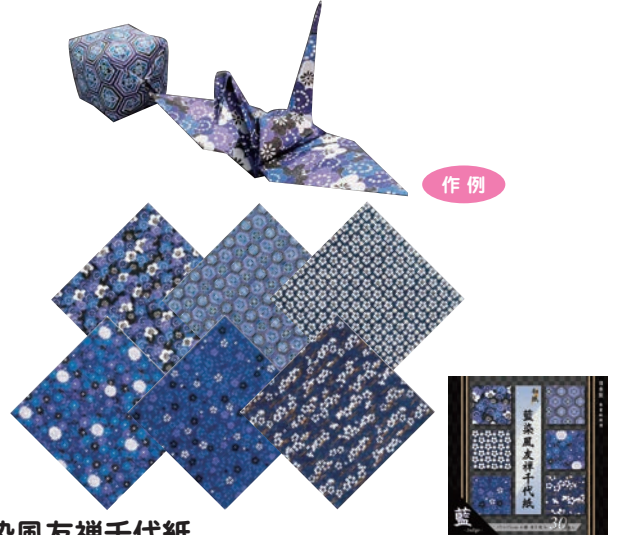

和紙千代紙 18枚

お申込コード **4134600**

M価オープン
¥95 (税込**¥104**)

○大きさ/15×15cm (1枚) ○材 質/紙
○入 数/18枚 (6柄各3枚)
裏面白色

美しい藍色のグラデーション

藍染風友禅千代紙

お申込コード **4133600**

M価オープン
¥210 (税込**¥231**)

○大きさ/15×15cm (1枚) ○入 数/30枚 (6柄各5枚)
裏面白色