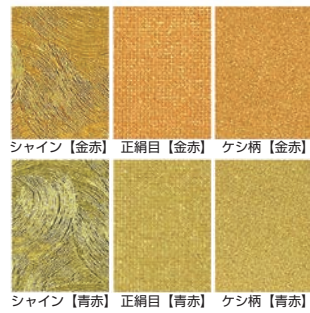

視聴覚用品

図書

金色和紙

やや厚手の金色折紙です。3種類のエンボス、赤金と青金と2種類の色合いが楽しめます。

とても高級感のある金色和紙のセット

3種 各2色調 6枚入り
風合いのある日本製の奉書紙を使用しております。

作例

NEW