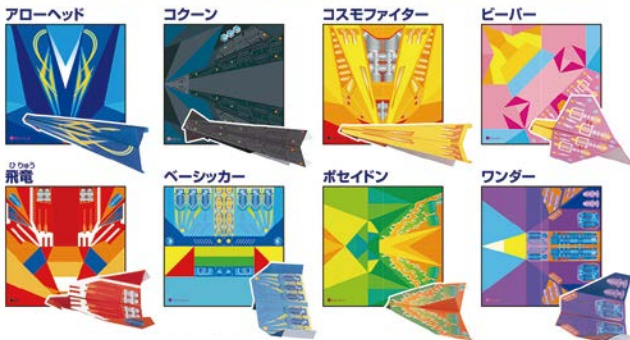

パッケージ裏面には、絵柄に登場する生物の解説付き。パズルの台紙はついていません。

ご注文・お問合せは <https://www.merupao.jp>

メルパオ

検索

または FAX: ☎0120-537-653

ラッピング不要!
そのままプレゼントできる
折り紙のセット♪ かなり
お得です

3歳から

教育 A

NEW
くまちゃん

おりがみバッグ

お申込 コード	教育 A	4113401
	NEW くまちゃん	4113403

M価オープン

各¥210 (税込¥231)

○大きさ/おりがみバッグ: 16×16×マチ4cm、おりがみ: 15cm角
○セット内容: 45枚 (ホイルおりがみ、両面おりがみ含む)

ひこうきを
アレンジできシールつき

3歳から

■セット内容■ 柄つきおりがみ8枚、無地おりがみ5色10枚入 (デザインできる白いおりがみ2枚入)

※作品例、柄見本の色味は実際の商品と異なる場合があります。

おりがみひこうきあそび

お申込コード 4119200

M価¥240(税別)
¥216 (税込¥237)

○大きさ/ 15×15cm ○材 質/紙
○セット内容: 8柄各1枚、無地おりがみ10枚入り、シール1枚
簡単! よく飛ぶ! 更にシールで自分好みにアレンジが可能!