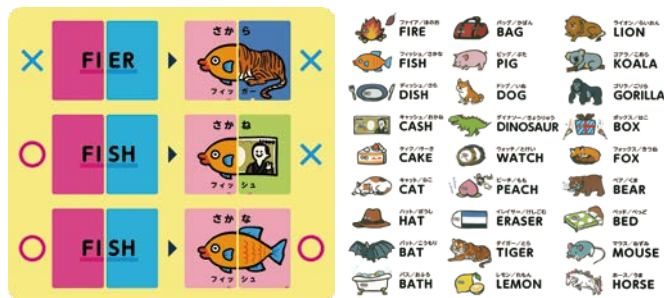

3歳から

そっくりメモリーカード

お申込コード **3721000**

¥319 (税込¥350)

○大きさ/パッケージ：6×9×2cm、カードサイズ：5.6×8.6cm
 ○材 質/紙 ○セット内容：カード54枚
 そっくりさんで楽しさ倍増の神経衰弱カードゲームです。
 せっかく覚えたカードもまぜまぜカードでやりなおし
 やったー！そろった！と思ったら、よく見るとそっくりさん...

ならべるだけで大爆笑！ へんがおいくつくれるかな？

3歳から

NEW

へんがおならべ

お申込コード **3721010**

¥500 (税込¥550)

○大きさ/パッケージ：6×10×2.5cm、本体：カード：10×2.9cm
 ○材 質/紙
 ○セット内容：かおカード90枚、かおちょうだいカード6枚、かおあげちゃうカード6枚

間違えちゃっても面白い！ へんてこ合体が盛りだくさん！

3歳から

前のカードと
後ろのカードを
選んで英単語が
作れたらgood!

英語で合体！へんてこアニマルカードゲーム

お申込コード **3717900**

¥319 (税込¥350)

○大きさ/カード1枚：約5.6×8.6cm ○材 質/紙
 ○セット内容：カード54枚
 遊び方説明書付

わかりやすいイラストで
遊みながらことわざを覚えることが
できます！

3歳から

NEW
ことわざかるた