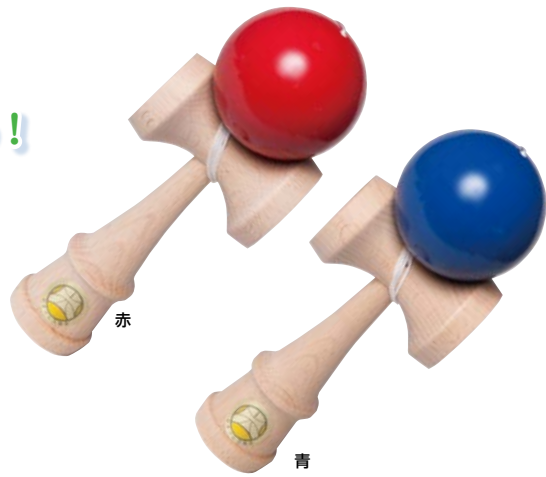

競技用けん玉 大空

お申込コード	赤	4000591
	青	4000594

M価¥2,200(税別)

各¥1,800 (税込¥1,980)

○大きさ/約7×全長18cm(玉を含む) ○材質/ブナ・サクラ
○セット内容:本体、取扱説明書、交換用紐1本
日本けん玉協会認定(16-2型 競技用けん玉) 日本製

せいさく素材

せいさくキット

せいさくツール

新学期用品

プレゼント

保育用品

乳幼児用品

運動用品

備品事務用品

衛生防災用品

視聴覚用品

図書