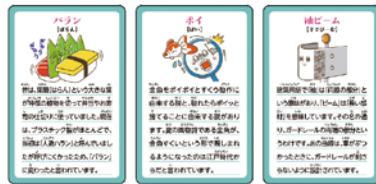

NEW

おもしろなぜなぜかるた

お申込コード **3710750**

¥419 (税込¥460)

○大きさ/パッケージ: 12×2×9cm、カード: 5.6×8.6cm
○材 質/紙 ○セット内容: 取り札45枚、読み札45枚、予備10枚

見たことあるけど、思いだせない「アレ」の名前! あなたはいくつわかる?

3歳から

名前の由来と豆知識も学べます。