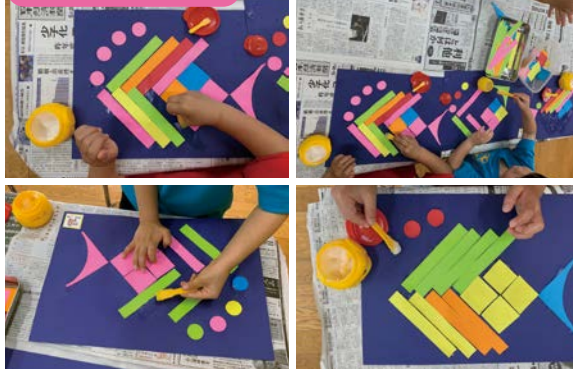

お申込コード 4131600

¥150 (本体価格¥137)

○大きさ / 15×15cm
○入 数 / 45枚 (15色入) 色: 赤・橙・紫・桃・薄桃・茶・緑・藤・黒・黄緑・
水・黄・空・薄橙・青 (各3枚)
花などを折る場合にも、より華やかでリアルに仕上がります。日本製。

3歳から

様々な形に切り抜いた
5色のピースを使って作品を作ろう!

様々な形が約20~30枚 (420枚以上) 入っています。

はりえあそびの様子