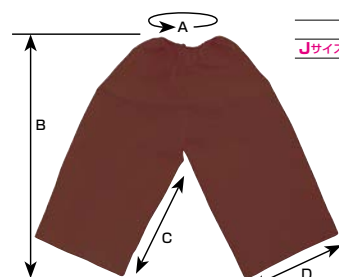

お申込 コード	黄	4105701
	桃	4105702
	赤	4105703
	青	4105704
	オレンジ	4105705
	緑	4105708
	白	4105711
	茶	4105716
黒	4105720	

M価¥605(税込)

各¥370 (本体価格¥337)

○大きさ/丈58cm 胸回り45~100cm(ゴム仕様)

	A	B	C	D
Jサイズ	45~90	64	41.5	28

衣装ベース ズボン Jサイズ