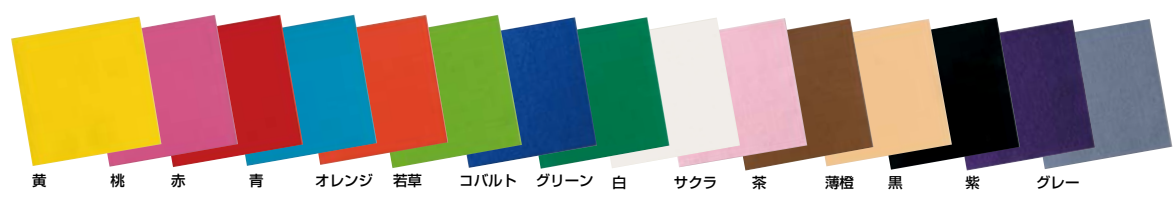

ファミリーフェルト (10枚入)

お申込コード	黄	4810101	若草	4810106	茶	4810116
	桃	4810102	コバルト	4810107	薄橙	4810119
	赤	4810103	グリーン	4810108	黒	4810120
	青	4810104	白	4810111	紫	4810125
	オレンジ	4810105	サクラ	4810113	グレー	4810145

M価オープン 10枚入 各¥880 (本体価格¥800)

○大きさ／約20×20cm、厚さ約1.4mm ○材 質／ウール60%・レーヨン40% ○入 数／同色10枚
裏面同色、のりなし。
※色落ち、収縮の可能性があるため、水濡れや摩擦にご注意ください。水洗い不可。
ドライクリーニング使用。アイロン時は霧吹きを避け、あて布をしてください。

やわらかくて
カラーバリエーション
豊富な定番フェルト