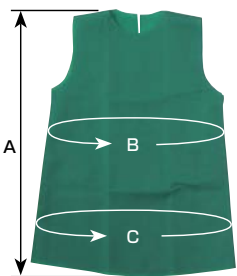

M価¥506(税込)

各¥310 (本体価格¥282)

○大きさ/丈60cm 胸回り90cm

	A	B	C
Cサイズ	60	76	90
Jサイズ	70	88	107

衣装ベース ワンピース Cサイズ

衣装ベース ワンピース Jサイズ

C サイズ	黄	4110501
	桃	4110502
	赤	4110503
	青	4110504
	オレンジ	4110505
	緑	4110508
	白	4110511
	茶	4110516
黒	4110520	