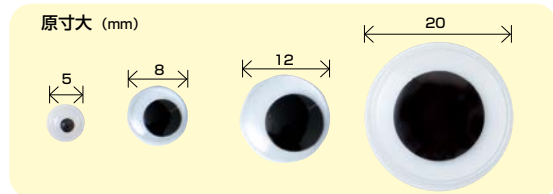

アクリル毛糸なので色がきれいでやわらかな肌ざわり

帽子や小物づくりに大活躍です!!

ペットボトルと毛糸を使って
カンタンペン立て!

製作例

ぐるぐると
巻くだけで!!

毛糸 ツバサバルキー (5個入)

お申込コード							
白	4500101	ピンク	4500106	緑	4500111	むらさき	4500115
うすピンク	4500102	青	4500107	蛍光イエロー	4500112	茶	4500116
黄	4500103	うす水色	4500108	蛍光グリーン	4500113	黒	4500117
オレンジ	4500104	水色	4500109	うすだいだい	4500114		
赤	4500105	やまぶき	4500110				

M備オープン
単色5個入 各¥1,001 (本体価格¥910)

○大きさ/長さ80m、並太 ○材 質/アクリル100% ○重 量/1玉45g ○入 数/単色5個

ソリッドアイ

種別	お申込コード	大きさ	入数
3mm	4951283	直径3mm	20個
6mm	4951286	直径6mm	
9mm	4951289	直径9mm	

つぶらな
睡なのじゃ

製作例

M備オープン
各¥361 (本体価格¥329)

※ストッパーを一度はめ込むと抜けないので
ご注意ください。

○セット内容: ソリッドアイ20個、ストッパー 20個

選べる4サイズの動く目玉

シール付き動く目玉

種別	お申込コード	大きさ	入数	M備(税込)	販売価格
5mm	4906105	直径約5mm	約200個	¥495	¥303 (本体価格 ¥276)
8mm	4906112	直径約8mm	100個	¥869	¥460 (本体価格 ¥419)
12mm	4906117	直径約12mm	100個	¥1,199	¥636 (本体価格 ¥579)
20mm	4906120	直径約20mm	25個	¥440	¥270 (本体価格 ¥246)

裏面のりつき。シールをはがしてそのまま接着できます。

6歳から

製作例

中の黒目が動きます。

ねじり結びを
簡単に編める
キットです!

製作例

分かりやすく
持ちやすい!

オリジナル
簡単ミサンガキット

お申込コード 4953400

¥403 (本体価格¥367)

○大きさ/パッケージ: 15×13cm、本体: 11×11×0.2cm、
人七紐: 全長70cm
○材 質/本体プレート: 合紙(コートボール・チップボール)、
紐: レーヨン
○セット内容: 本体プレート2枚、人七紐4本(黄・赤・桃・水)
4色ある紐を組み合わせることでいろいろな模様ができます。
※紐の色が変わる場合があります。

現在登録の WEB 右上の「お問い合わせ」から電話番号とメールアドレスをお知らせください。

新しく登録の

手芸・アクセント

備 品

保育用品

せいざく素材

せいざくキット

季節のせいざく

記念品

プレゼント

57