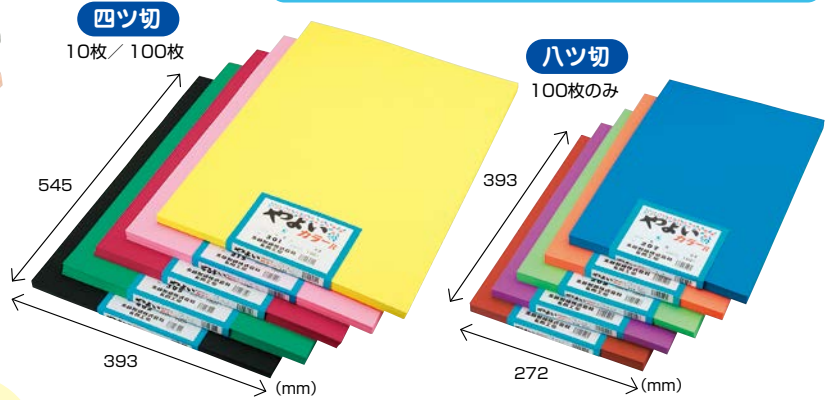

○大きさ/完成サイズ: 約22.5×18×高さ46.5cm ○材質/紙
○セット内容: 単色いろがみ18色2,400枚、段ボール製整理ケース (要組立)
下記単色いろがみ6色 (赤・桃・緑・黄緑・黄・青) 各200枚、他12色各100枚で合計2,400枚のセットです。
整理ケースは棚板で6段に仕切れる構造で、格段に400枚ずつ収納できます。
棚奥に向かって傾斜しているため、いろがみを1枚ずつ取りやすくなっています。コンパクトで場所を取らないので、使いたい時に使う場所へ移動できます。

お申込コード 4131600

¥150 (本体価格¥137)

○大きさ / 15×15cm
○入 数 / 45枚 (15色入) 色: 赤・橙・紫・桃・薄桃・茶・緑・藤・黒・黄緑・
水・黄・空・薄橙・青 (各3枚)
花などを折る場合にも、より華やかでリアルに仕上がります。日本製。

3歳から

様々な形に切り抜いた
5色のピースを使って作品を作ろう!

様々な形が約20~30枚 (420枚以上) 入っています。

はりえあそびの様子

色・形取混ぜ
指定不可

5色
(四角・三角丸・
アーチなど)

他に準備するもの
のり、台紙 (画用紙)

はりえあそび・
いろんな形の切り紙セット420

お申込コード 4131300

M価オープン
¥490 (本体価格¥446)

○大きさ / 正方形: 4.5×4.5cm ○入 数: 合計約420枚+α
黄・水・桃・黄緑・赤の5色。

現在登録の WEB 右上の「お問い合わせ」から 電話番号 と メールアドレス をお知らせください。

やよいカラ — いろいろ鮮やか50色、エコパルプ使用の色画用紙です

○材 質/エコパルプ、再生紙 ○重 量/116.3g/m²

写真・色見本は実際とは多少異なる場合があります。
色見本帳をご希望の方はメルパオセンターまでご連絡ください。
無料でお送りいたします。

顔部分に
使用した
色です

大きさ・色・
枚数が
選べます

⚠️ ご注意
やよいカラの四ツ切は10枚入りと100枚入りをご用意
していますが、10枚入りと100枚入りのコード間違いが
とても多くなっています。
ご注文の前に今一度コードをお確かめください。