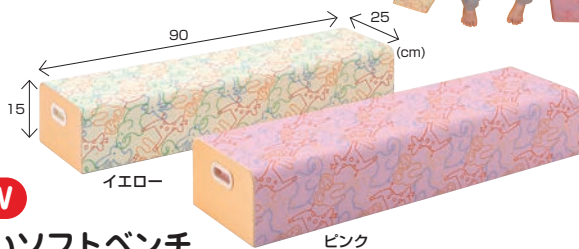

○大きさ/88×176×3cm(1畳)
○材 質/塩ビレザー、発泡ポリプロピレン、ガラス繊維+発泡ポリスチレン
へりなしの丸洗いできる防水タイプ。畳の中にも汚れが入らず衛生的です。万一転倒されてもソフトに衝撃を吸収するので安全です。耐久性に優れた柔道用レザー表には畳目エンボス柄が施されています。防災試験合格品。抗菌仕様の畳表を使用。

軽量かつすべり止め効果の良い、
跳び箱、マット用すべり止めシート

納期
日数要

運動用マットの
下敷きに

使用例

NEW
ストップシート

お申込コード	種別	M価(税込)	販売価格
5515101	90×200cm	¥6,809	¥5,940 (本体価格¥5,400)
5515102	90×300cm	¥10,197	¥9,130 (本体価格¥8,300)

○大きさ/厚さ: 1.5mm ○重 量/200cm: 800g、300cm: 1.2kg
○材 質/ポリエステル、塩化ビニールコーティング
受注生産品につき、受注後7~10日後の出荷予定になります。

お部屋にあったら何かと便利な やわらか素材のベンチです

NEW 丸洗いソフトベンチ

お申込コード	イエロー	5515401
	ピンク	5515402

M価 ¥20,900 (税込)

各 ¥18,288 (本体価格 ¥16,626)

- 大きさ / 25×90cm、高さ15cm
 - 材質 / ビニールレザー、EVA樹脂
 - 重量 / 約4kg
- 汚れに強く、水洗いできる軽量多目的ベンチです。部屋にひとつあれば、本を読むときの腰掛けに、カードゲーム遊びの台、ごっこあそびのテーブルになったり、低年齢児のトイレでの置き替え用、手洗いの踏み台などにも使えます。持ち運びしやすい取手付き。