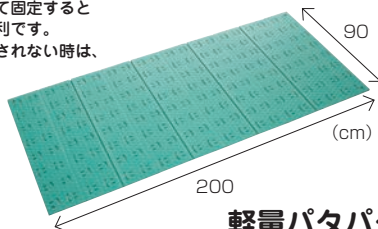

軽量パタパタマット グリーン

お申込コード **7907700**

M価¥24,200(税込)

¥20,823 (本体価格¥18,930)

○大きさ / パッケージ : 22.5×95×15cm、本体 : 90×200cm
厚み : 約1.3cm
○材 質 / 本体 : EVA樹脂・ポリエチレン、ジョイント : SPVC
ベルト : ポリエステル・POM樹脂
○重 量 / 約3.2kg ○セット内容 : ジョイント2個、ベルト2個