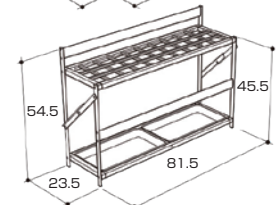

M価 ¥25,630 (税込)

各 **¥19,400** (本体価格 ¥17,637)

○大きさ / 71×36.2×高さ49.6cm ○重 量 / 5.6kg

筒状のシュートに1本ずつ収納するタイプ。36本立。

アルミ製なので水に強く錆びにくい
使用しないときは折りたたんで収納ができます

日数要
伝票は後日郵送
着時間指定不可
返品不可

軽くて、折りたためるから移動がラクラク！

重くて、かさばって、大変～！

雨の日には必要だけど～

晴れの日にはいらないね～

折りたたみ式アルミ製傘立て

お申込コード	種 別	大 小	重 量	M 価 (税込)	販売価格
7907422	15 本用	44×23.5×49.6cm 44×5.3×71.1cm (折りたたみ時)	1.5kg	¥22,000	¥18,766 (本体価格 ¥17,060)
7907421	30 本用	81.5×23.5×54.5cm 81.5×5.3×76cm (折りたたみ時)	2.5kg	¥27,500	¥23,446 (本体価格 ¥21,315)