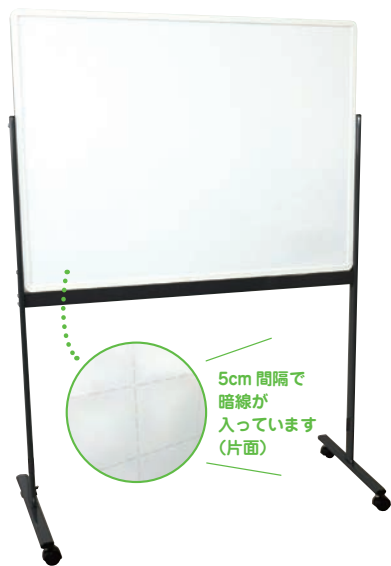

- 重 量 / 10.8kg、パネル1枚1.6kg
 - セット内容: 本体パネル3枚 (標準パネル2枚、扉パネル1枚)、ジョイントパネル4枚、サイドパネル2枚、スタンド2個
- 直線でもコーナーでも使える自由度の高いパーティーションです。パネルの枚数で長さを調整できるので仕切りたい場所に設置できます。

屋内外の様々な場所で活用できます
接地脚が長いので風で倒れたり人が当たっても倒れにくい!

日数要 伝票は後日郵送 着時間指定不可 返品不可

遊具に近づく
と危ないよ~

向こうのお部屋は
入っちゃダメ!

アルミ製フェンス

お申込コード
ホワイト **7907311**
ステンカラー **7907322**

M価¥33,000(税込)
各¥27,841 (本体価格¥25,310)

- 大きさ / 130×50.5×72cm
 - 重 量 / 5.9kg
 - 材 質 / 本体: アルミ、コーナー部材: EPDMゴム、組み立てビス: ステンレス
- 屋内・外で使用して頂けるように地面との接地面はゴムを装着しています。
(社) 日本教材備品協会 (JEMA) 安全マークを取得

汚れにくく、丈夫な設計
面積が大きく、使いやすいサイズです

付属品

- ・マグネット3個
- ・マーカー黒赤各1本
- ・マグネット式トレー
- ・イレーザー

5cm 間隔で
暗線が
入っています
(片面)

両面ホワイトボード90×120 キャスター付き

お申込コード **7907000**

¥37,389 (本体価格 ¥33,990)

○材 質/フレーム：アルミ、ボード：スチールホワイト (片面暗線入り)、脚：スチール

○重 量/約16kg

ホワイトボード片面には、5cmピッチで暗線が入っています。

線を引く目安、文字をまっすぐ書く目安になります。

※ボードは回転しません。※受注生産品に付き、ご注文から納品まで日数を要します。

プラスチック

使いやすい傘立！
選べる色・サイズ バリエーション！

○材 質/シュート・受皿：ポリプロピレン (再生ポリプロピレン100%使用)

側板：ポリプロピレン、フレームパイプ：スチールパイプにユニクロメッキ