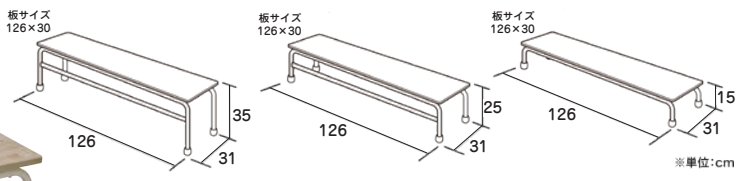

ごっこ遊び・トランプ・かるたなどの
対面ゲームあそび用の
座卓テーブルとしてもちょうど良いサイズ

使わないときは積み重ねて
コンパクトになるので、
保管に場所を取りません

ステップひな段 3台セット

お申込コード **7907600**

¥58,080 (本体価格¥52,800)

- 静耐荷重 / 60kgまで / 台 (目安: 3 ~ 7歳 / 約20kg3名まで)
 - 天板は化粧板ではないため、テーブルとしての使用には下敷き等が必要です。
 - 大きさ / 126×31×高さ35・25・15cm (3種各1台)
 - 材 質 / 本体: スチール (粉体塗装)、天板: パイン材 (ウレタン塗装)、脚キャップ: ゴム (白)
 - 付属品: 収納ベルト (積み重ね固定用) 2本、固定ネジ4個
- 手軽にセッティングできるスチールタイプのひな段です。複数セットを同時使用される場合、同じ高さのひな段は連結でき、横に並べて隙間が空かないので、クラス毎の写真撮影などにも好適です。

キッズパーティーション
仕切りたい場所に合わせて形を変えられる!

- 大きさ / 本体パネル: 83.5×3.5×61cm、ジョイント: 26×3.5×56cm、設置時: 外寸361×60×61cm、扉開口部52×49cm
- 材 質 / ポリエチレン

6ヶ月~2歳まで

最大幅約361cm 設置例

キッズパーティーション

お申込コード **7906600**

M価¥21,780(税込)
¥18,517 (本体価格¥16,834)

- 重 量 / 10.8kg、パネル1枚1.6kg
 - セット内容: 本体パネル3枚 (標準パネル2枚、扉パネル1枚)、ジョイントパネル4枚、サイドパネル2枚、スタンド2個
- 直線でもコーナーでも使える自由度の高いパーティーションです。パネルの枚数で長さを調整できるので仕切りたい場所に設置できます。

屋内外の様々な場所で活用できます
接地脚が長いので風で倒れたり人が当たっても倒れにくい!

日数要 伝票は後日郵送 着時間指定不可 返品不可