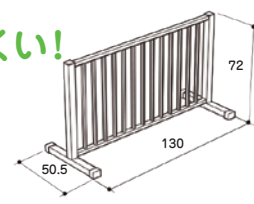

キッズパーティーション
仕切りたい場所に合わせて形を変えられる!

- 大きさ / 本体パネル: 83.5×3.5×61cm、ジョイント: 26×3.5×56cm、設置時: 外寸361×60×61cm、扉開口部52×49cm
- 材 質 / ポリエチレン

6ヶ月~2歳まで

最大幅約361cm 設置例

キッズパーティーション

お申込コード **7906600**

M価¥21,780(税込)
¥18,517 (本体価格¥16,834)

- 重 量 / 10.8kg、パネル1枚1.6kg
 - セット内容: 本体パネル3枚 (標準パネル2枚、扉パネル1枚)、ジョイントパネル4枚、サイドパネル2枚、スタンド2個
- 直線でもコーナーでも使える自由度の高いパーティーションです。パネルの枚数で長さを調整できるので仕切りたい場所に設置できます。

屋内外の様々な場所で活用できます
接地脚が長いので風で倒れたり人が当たっても倒れにくい!

日数要 伝票は後日郵送 着時間指定不可 返品不可

遊具に近づく
と危ないよ~

向こうのお部屋は
入っちゃダメ!

アルミ製フェンス

お申込コード
ホワイト **7907311**
ステンカラー **7907322**

M価¥33,000(税込)
各¥27,841 (本体価格¥25,310)

- 大きさ / 130×50.5×72cm
 - 重 量 / 5.9kg
 - 材 質 / 本体: アルミ、コーナー部材: EPDMゴム、組み立てビス: ステンレス
- 屋内・外で使用して頂けるように地面との接地面はゴムを装着しています。
(社) 日本教材備品協会 (JEMA) 安全マークを取得