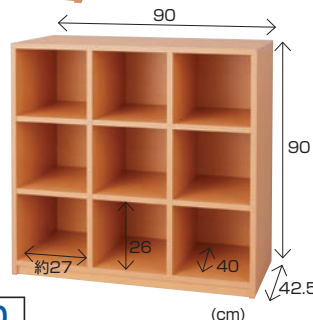

○各棚板耐荷重/約3kg ○材 質/プリント紙化粧繊維板、合成樹脂化粧繊維板(PVC)

A4フラットファイル対応のランドセルも収納可能
学校帰りの子供たちの学用品をまとめて収納!

要組立

(電動が望ましい)

日数要
伝票は後日郵送
着時間指定不可
返品不可

棚板を
取り外しても
使用できます

安全性を考慮して
天板面形状には
アールを持たせています

メーカー直送

PLETO スクールバッグラック

お申込コード **7203400** M価¥55,000(税込)
¥31,680 (本体価格¥28,800)

○大きさ/本体: 85.5×38.5×124.5cm
○重 量/約30.5kg ○各棚板耐荷重/約3kg

人気の木製多目的棚!

組立済

使用例

お道具箱・着がえや教材など
場面に合わせて
いろいろ収納できます。
大判のお道具箱もラクラク収納
できます。

多目的棚

お申込コード **7202400** M価オープン
¥38,438 (本体価格¥34,944)

○材 質/プリント合板、パーティ ○重 量/約26.5kg

ご注文は **メルパオ**

がとっても便利! FAXからWEBへの切り替えは??

子供らしいカラーリングで、らくらく軽量！
使用しない時は積み重ねができ、場所を取りません

○大きさ/本体：35×32×46cm
○重量/約2.2kg
○耐荷重/約30kg

○大きさ/本体：37.5×36×54cm
○重量/約2.5kg
○耐荷重/約50kg

○大きさ/本体：37.5×36×62.5cm
○重量/約2.8kg
○耐荷重/約60kg

4脚まで
スタッキング可能

PLETO スチールチェア

お申込コード	S イエロー	7203703
	M ブルー	7203704
	L レッド	7203705

各¥10,137 (本体価格¥9,216)

○材質/金属(スチール)、天然木化粧合板(バスマッド材)
スチール：粉体塗装、座面：ラッカー塗装
4脚までスタッキング可能