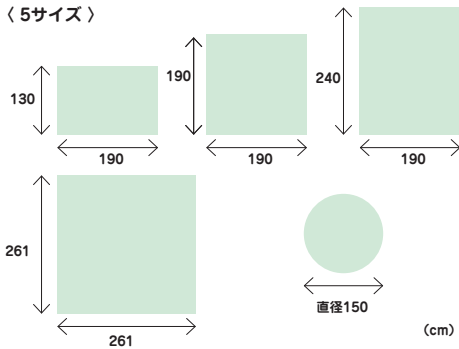

日数要
伝票は後日郵送
着時間指定不可
返品不可

〈130×190cmのグリーンを使用しています〉

メーカー直送

抗ウイルスカーペット MACHÉ

お申込コード	種別	大きさ	M価(税込)	販売価格
7394911	グリーン	130×190cm	¥44,660	各¥22,086 (本体価格¥20,079)
7394921	グレージュ			
7394912	グリーン	190×190cm	¥64,460	各¥31,359 (本体価格¥28,509)
7394922	グレージュ			
7394913	グリーン	190×240cm	¥81,400	各¥39,567 (本体価格¥35,970)
7394923	グレージュ			
7394914	グリーン	261×261cm	¥119,790	各¥59,000 (本体価格¥53,637)
7394924	グレージュ			
7394915	グリーン	直径150cm (円形)	¥44,330	各¥21,866 (本体価格¥19,879)
7394925	グレージュ			

滑り止め対策、保護用安心クッションシートとしても

カッターで切れます

やわらかく、クッション性があります

NEW

メガマット 60cm×1.8m ブルー

M価¥3,300(税込)
お申込コード **5515200** **¥2,475** (本体価格¥2,250)

○大きさ/本体：60×180cm、厚み6mm

○材質/PVC、ポリエステル