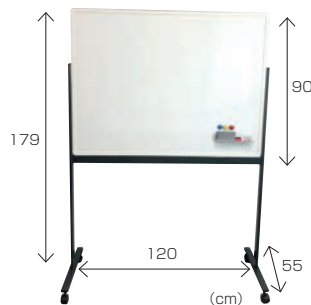

- 重 量 / 10.8kg、パネル1枚1.6kg
 - セット内容: 本体パネル3枚 (標準パネル2枚、扉パネル1枚)、ジョイントパネル4枚、サイドパネル2枚、スタンド2個
- 直線でもコーナーでも使える自由度の高いパーティーションです。パネルの枚数で長さを調整できるので仕切りたい場所に設置できます。

屋内外の様々な場所で活用できます
接地脚が長いので風で倒れたり人が当たっても倒れにくい!

日数要 伝票は後日郵送 着時間指定不可 返品不可

汚れにくく、丈夫な設計
面積が大きく、使いやすいサイズです

付属品

- ・マグネット3個
- ・マーカー黒赤各1本
- ・マグネット式トレー
- ・イレーザー

5cm 間隔で
暗線が
入っています
(片面)

両面ホワイトボード90×120 キャスター付き

お申込コード **7907000**

¥37,389 (本体価格 ¥33,990)

○材 質/フレーム：アルミ、ボード：スチールホワイト (片面暗線入り)、脚：スチール

○重 量/約16kg

ホワイトボード片面には、5cmピッチで暗線が入っています。

線を引く目安、文字をまっすぐ書く目安になります。

※ボードは回転しません。※受注生産品に付き、ご注文から納品まで日数を要します。

プラスチック

使いやすい傘立！
選べる色・サイズ バリエーション！

○材 質/シュート・受皿：ポリプロピレン (再生ポリプロピレン100%使用)

側板：ポリプロピレン、フレームパイプ：スチールパイプにユニクロメッキ