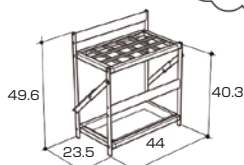

M価 ¥25,630 (税込)

各 **¥19,400** (本体価格 ¥17,637)

○大きさ / 71×36.2×高さ49.6cm ○重 量 / 5.6kg

筒状のシュートに1本ずつ収納するタイプ。36本立。

アルミ製なので水に強く錆びにくい
使用しないときは折りたたんで収納ができます

日数要
伝票は後日郵送
着時間指定不可
返品不可

軽くて、折りたためるから移動がラクラク！

重くて、かさばって、大変～！

雨の日には必要だけど～

晴れの日にはいらないね～

折りたたみ式アルミ製傘立て

お申込コード	種 別	大 小	重 量	M 価 (税込)	販売価格
7907422	15 本用	44×23.5×49.6cm 44×5.3×71.1cm (折りたたみ時)	1.5kg	¥22,000	¥18,766 (本体価格 ¥17,060)
7907421	30 本用	81.5×23.5×54.5cm 81.5×5.3×76cm (折りたたみ時)	2.5kg	¥27,500	¥23,446 (本体価格 ¥21,315)