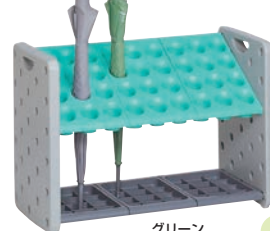

グリーン

使用例

36本立

要組立

六角レンチ(付属)

アーバンピット 24本傘立

お申込コード	オレンジ	7903205
	グリーン	7903208

M価 ¥22,330 (税込)

各 **¥17,000** (本体価格 ¥15,455)

○大きさ / 50×36.2×高さ49.6cm ○重 量 / 4.5kg

筒状のシュートに1本ずつ収納するタイプ。24本立。

アーバンピット 36本傘立

お申込コード	オレンジ	7900305
	グリーン	7900308

M価 ¥25,630 (税込)

各 **¥19,400** (本体価格 ¥17,637)

○大きさ / 71×36.2×高さ49.6cm ○重 量 / 5.6kg

筒状のシュートに1本ずつ収納するタイプ。36本立。