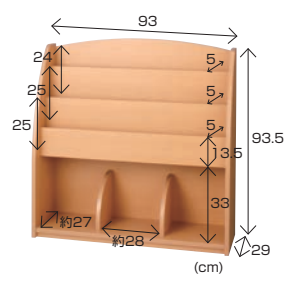

お申込コード **7201970**

¥15,671 (本体価格 ¥14,247)

- 大きさ / 幅53.5×奥行16×高さ31cm ○重量 / 約5.6kg
15cmの折紙を21段収納できます。

折紙整理棚2連12段

M価オープン

お申込コード **7201950**

¥11,418 (本体価格 ¥10,380)

- 大きさ / 約20×40.7×高さ60.7cm ○重量 / 約6.7kg
- 材質 / プリント合板、ラワン合板
15cmの折紙を24段収納できます。1段約500枚収納可能。
棚板は固定。折紙を取り出しやすいよう棚板を丸くカットしています。

※このページの使用例に使われた画用紙、折紙は含まれません。

WEB右上の「お問い合わせ」から電話番号とメールアドレスをお知らせください。

先生の
おすすめ絵本を
見せて収納！
子どもたちが
手にとりやす
くなります。

組立済

使用例

絵本スタンド

お申込コード **7202100** M価¥44,330(税込)
¥34,900 (本体価格¥31,728)

○材 質/プリント合板、パーティ ○重 量/約17kg
収納目安(上製本の場合): 約100冊
(上段は3~5冊×3段、下段は25~30冊×3棚)
耐荷重(全体): 60kg

おすすめ絵本や新刊図書などピックアップしたい絵本を上段に表紙を見せながら収納できます。

絵本スタンドと
同フォルムなので
並べて使うと
相性バツグン!
背の高い本もいっしょに
収納できます。

組立済

使用例

絵本収納棚

お申込コード **7202200** M価¥45,650(税込)
¥35,904 (本体価格¥32,640)

○材 質/プリント合板、パーティ ○重 量/約18kg
収納目安(上製本の場合): 約180冊 (25~30冊×6棚)
耐荷重(全体): 60kg