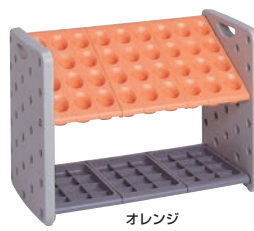

汚れにくく、丈夫な設計
面積が大きく、使いやすいサイズです

付属品

- ・マグネット3個
- ・マーカー黒赤各1本
- ・マグネット式トレー
- ・イレーザー

5cm 間隔で
暗線が
入っています
(片面)

両面ホワイトボード90×120 キャスター付き

お申込コード **7907000**

¥37,389 (本体価格 ¥33,990)

○材 質/フレーム：アルミ、ボード：スチールホワイト (片面暗線入り)、脚：スチール

○重 量/約16kg

ホワイトボード片面には、5cmピッチで暗線が入っています。

線を引く目安、文字をまっすぐ書く目安になります。

※ボードは回転しません。※受注生産品に付き、ご注文から納品まで日数を要します。

プラスチック

使いやすい傘立！
選べる色・サイズ バリエーション！

○材 質/シュート・受皿：ポリプロピレン (再生ポリプロピレン100%使用)

側板：ポリプロピレン、フレームパイプ：スチールパイプにユニクロメッキ

投入口が斜めで座れない構造になっています。

軽量

軽くて持ち運びが楽々。握りやすい取手付です。

清潔

受皿が外れ、溜まった雨水を容易に捨てられます。

環境配慮商品
グリーン購入法適合

とても使いやすい！とお客さまからご好評をいただいています！

24本立

オレンジ

使用例

36本立

要組立

六角レンチ(付属)

アーバンピット 24本傘立

お申込コード	オレンジ	7903205
	グリーン	7903208

M価 ¥22,330 (税込)

各 **¥17,000** (本体価格 ¥15,455)

○大きさ / 50×36.2×高さ49.6cm ○重 量 / 4.5kg

筒状のシュートに1本ずつ収納するタイプ。24本立。

アーバンピット 36本傘立

お申込コード	オレンジ	7900305
	グリーン	7900308

M価 ¥25,630 (税込)

各 **¥19,400** (本体価格 ¥17,637)

○大きさ / 71×36.2×高さ49.6cm ○重 量 / 5.6kg

筒状のシュートに1本ずつ収納するタイプ。36本立。

アルミ製なので水に強く錆びにくい
使用しないときは折りたたんで収納ができます

日数要
伝票は後日郵送
着時間指定不可
返品不可

軽くて、折りたためるから移動がラクラク！

重くて、かさばって、大変～！

雨の日には必要だけど～

晴れの日にはいらないね～

折りたたみ式アルミ製傘立て

お申込コード	種 別	大 小	重 量	M 価 (税込)	販売価格
7907422	15 本用	44×23.5×49.6cm 44×5.3×71.1cm (折りたたみ時)	1.5kg	¥22,000	¥18,766 (本体価格 ¥17,060)
7907421	30 本用	81.5×23.5×54.5cm 81.5×5.3×76cm (折りたたみ時)	2.5kg	¥27,500	¥23,446 (本体価格 ¥21,315)

○材 質/本体：アルミ (保護部：樹脂キャップ付)

屋内はもちろん屋外でも使用して頂けます。床を傷つけないよう地面との接地面は樹脂を装着しています。受け皿は取り出し可能なので簡単にお手入れができます。(社) 日本教材備品協会 (JEMA) 安全マークを取得。

現在登録の WEB 右上の「お問い合わせ」から電話番号とメールアドレスをお知らせください。

新しく登録の