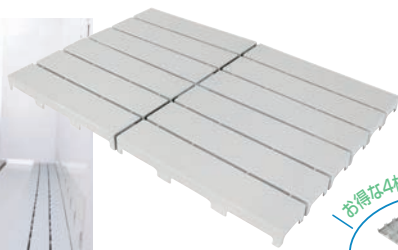

丈夫で割れにくく、連結ができる増やせるスノコです
施設に馴染みやすい明るいグレー色

○材 質 / ポリプロピレン (再生樹脂)