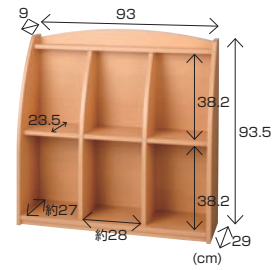

拭きそうじで
おそうじ楽々
(水洗いOK)

クッション性、耐久性が高い、
防水・抗菌・防災畳!