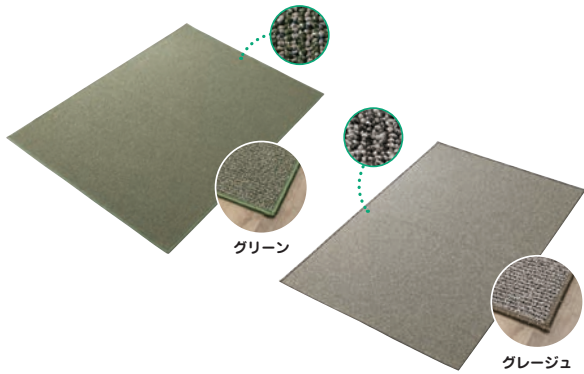

ウイルスの数を減少させる

「抗菌・抗ウイルス」機能がある繊維のカーペット！

機能／防ダニ・クレンゼ・アレブロック・防災・遊び毛防止・耐熱・F☆☆☆☆

表面は、耐久性に優れたループタイプ。裏面は、すべり止め加工（ドット形状）。

1本の糸が多色で構成されており、ランダム感のあるミックスカラーです。

「CLEANSE®/クレンゼ®」とは？：固定化抗菌成分「Etak®（イータック）」を繊維表面に強力に固定化する抗菌・抗ウイルス機能繊維加工技術です。これにウイルスが接触した段階で、特定のウイルスの動きを抑制（感染できない状態）します。

日数要
伝票は後日郵送
着時間指定不可
返品不可

〈130×190cmのグリーンを使用しています〉