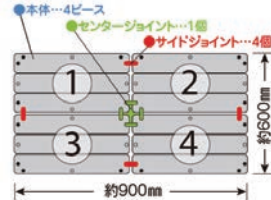

600×900mmサイズ(4枚)の組立方

※実際のジョイントカラーはグレーです。

エコブロックすのこ専用
ジョイントパーツです
4枚合わせの中央に使用する
ジョイントです