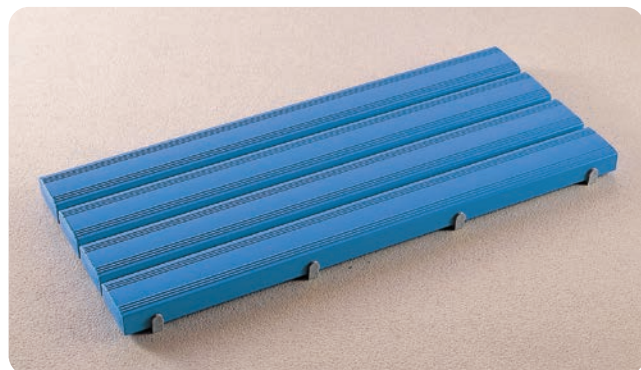

カビや雑菌が繁殖しにくく衛生的なスノコです

抗菌安全スノコ (組立品) 青

お申込コード **7302800**

M価¥7,810(税込)

1枚 **¥5,762** (本体価格¥5,239)

○大きさ / 40×90×4.8cm
○材 質 / 本体 : 硬質塩化ビニール、カバー : ポリエチレン (再生樹脂)
○重 量 / 約3.1kg

防災

現在登録の WEB 右上の「お問い合わせ」から 新しく登録の 電話番号とメールアドレスをお知らせください。