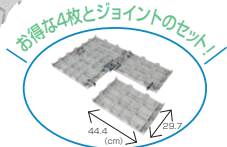

丈夫で割れにくく、連結ができる増やせるスノコです
施設に馴染みやすい明るいグレー色

○材 質 / ポリプロピレン (再生樹脂)