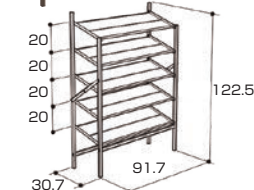

各¥8,272 (本体価格¥7,520)

○材質/天然木(ラバーウッド材)、天然木化粧合板(メイプル材)、ラッカー塗装
床のキズ防止用にフェルトを付属
4脚までスタッキング可能

上下2段
上段には
スリッパ収納
可能

仕切り棚は
取りはずし可能

要組立

納期日数要

メーカー直送

日数要
伝票は後日郵送
着時間指定不可
返品不可

パッと出せてサッと収納！
軽くて折りたたみができるので
収納場所にも困りません

納期日数要

メーカー直送

日数要
伝票は後日郵送
着時間指定不可
返品不可

PLETO シューズラック W1000

お申込コード **7203700** M価¥60,500(税込)
¥33,781 (本体価格¥30,710)

○大きさ/100×33×109cm
○材質/プリント紙化粧繊維板、合成樹脂化粧繊維板(PVC)
○セット内容/転倒防止用樹脂ベルト
組立式

折りたたみ式アルミ製シェルフ

お申込コード **790200** M価¥47,300(税込)
¥39,341 (本体価格¥35,765)

○大きさ/91.7×30.7×122.5cm(使用時)
91.7×5×141.5cm(折りたたみ時)
○重量/7.3kg ○材質/本体：アルミ(保護部：樹脂キャップ付)
アルミ製なので水に強く錆びにくく軽量で、使わない時は折りたためるので、収納に場所をとりにません。