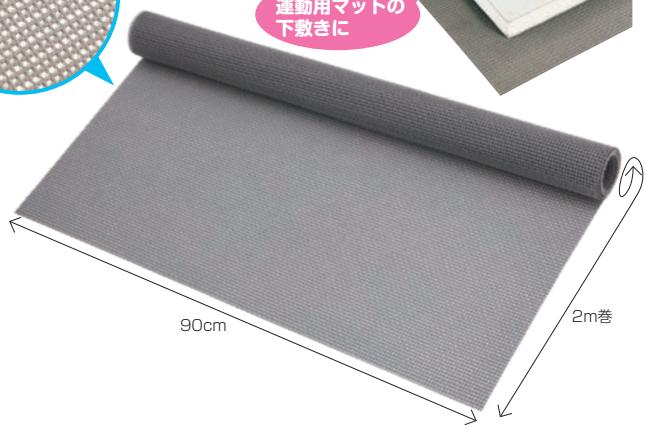

○大きさ/88×176×3cm(1畳)
○材 質/塩ビレザー、発泡ポリプロピレン、ガラス繊維+発泡ポリスチレン
へりなしの丸洗いできる防水タイプ。畳の中にも汚れが入らず衛生的です。万一転倒されてもソフトに衝撃を吸収するので安全です。耐久性に優れた柔道用レザー表には畳目エンボス柄が施されています。防災試験合格品。抗菌仕様の畳表を使用。

軽量かつすべり止め効果の良い、
跳び箱、マット用すべり止めシート

納期
日数要

運動用マットの
下敷きに

使用例

NEW
ストップシート

お申込コード	種別	M価(税込)	販売価格
5515101	90×200cm	¥6,809	¥5,940 (本体価格¥5,400)
5515102	90×300cm	¥10,197	¥9,130 (本体価格¥8,300)

○大きさ/厚さ: 1.5mm ○重 量/200cm: 800g、300cm: 1.2kg
○材 質/ポリエステル、塩化ビニールコーティング
受注生産品につき、受注後7~10日後の出荷予定になります。

お部屋にあったら何かと便利な やわらか素材のベンチです

NEW 丸洗いソフトベンチ

お申込コード	イエロー	5515401
	ピンク	5515402

M価 ¥20,900 (税込)

各 ¥18,288 (本体価格 ¥16,626)

- 大きさ / 25×90cm、高さ15cm
 - 材質 / ビニールレザー、EVA樹脂
 - 重量 / 約4kg
- 汚れに強く、水洗いできる軽量多目的ベンチです。部屋にひとつあれば、本を読むときの腰掛けに、カードゲーム遊びの台、ごっこあそびのテーブルになったり、低年齢児のトイレでの置き替え用、手洗いの踏み台などにも使えます。持ち運びしやすい取手付き。