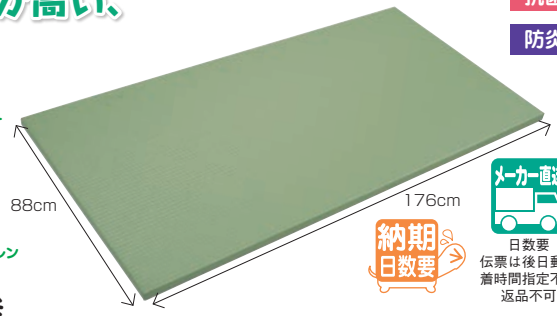

収納力抜群です。収納冊数(上製本)約180冊。穏やかなカーブの丸みをおびたフォルムで、上段は本が取り出しやすくなっています。

拭きそうじで
おそうじ楽々
(水洗いOK)

クッション性、耐久性が高い、
防水・抗菌・防災畳!

座卓もOK

敷き詰めも
置くだけ簡単

芯材: 発泡ポリプロピレン
ガラス繊維+発泡ポリスチレン

抗菌
防災

納期
日数要