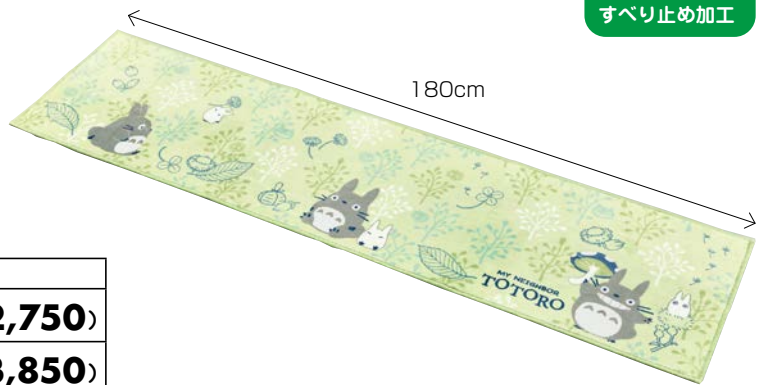

## 楽拭きPVCマット トトロ

お申込コード	品名 大きさ(cm)	販売価格
7303612	約 45 × 120	<b>¥3,000</b> (税込 <b>¥3,300</b> )
7303900	約 45 × 180	<b>¥4,500</b> (税込 <b>¥4,950</b> )

○大きさ/厚さ約0.9cm ○材質/ポリ塩化ビニル樹脂  
※絵の具やインク等が接触すると色移りすることがありますので、汚れたらすぐに拭き取って下さい。

## 人気キャラクター「トトロ」のマットです!

玄関マットやキッチンマットとして  
ワイドに設置できます

120cm

180cm

マット裏面は  
すべり止め加工