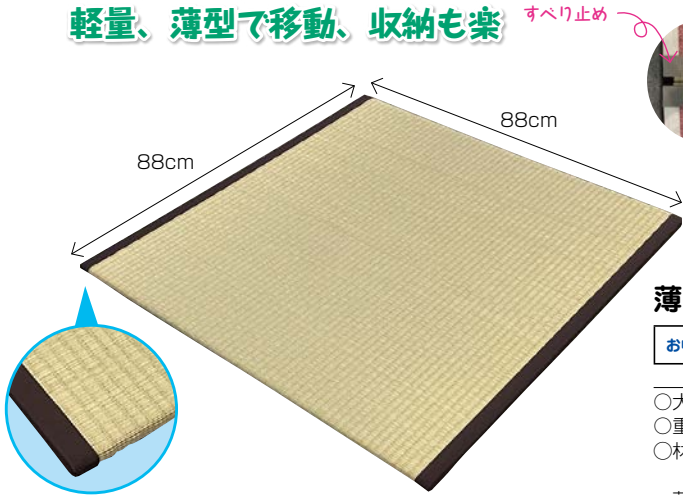

## 水洗いができるため清潔に使用できる！

約264cm

約264cm

屋内のお昼寝から屋外のピクニックや運動会での使用まで幅広く使用できるPPゴザです。水洗いができるため清潔に使用できます。(洗濯機不可)  
※裏面は色・柄とも反転になります。  
すべり止め加工はしていません。

数量限定

### 洗えるPPゴザ 4.5畳

お申込コード **7304400** M価¥14,300(税別) **¥8,522** (税込¥9,374)

○大きさ/約264×264cm ○材 質/ポリプロピレン

せいさく素材

せいさくキット

プレゼント

ご注文は **メルパオ**

がとっても便利！ FAXからWEBへの切り替えは??

ごっこ遊びのコーナーづくり、施設や学校などの多目的室、  
集会などに最適！  
軽量、薄型で移動、収納も楽

畳・ゴザ(防火)

薄畳「はるか」半帖

お申込コード **7402000**

半帖1枚 **¥9,800** (税込¥10,780)

- 大きさ／88×88×1.6cm ○セット内容：ジョイントテープ、滑り止め
  - 重 量／約2.5kg
  - 材 質／縁：ポリプロピレン、畳表：い草畳表、クッション材：ポリエチレン、芯材：インシュレーションボード、裏材：ポリプロピレンラミネート紙
- 薄型軽量の半畳の畳です。付属のジョイントテープで隣どうし連結することが出来ます。  
※防火試験合格品。