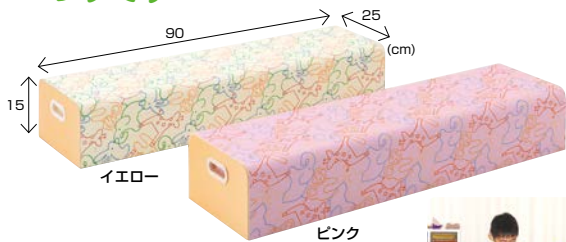

パーティーションガード

お申込コード **7906710**

6ヶ月から
M価 ¥20,000 (税別)
¥17,800 (税込 ¥19,580)

○大きさ/パッケージ: 62×66×29cm、取付可能幅: 126.5 ~ 420cm、ドアパネル: 60×65.5×3cm、ジョイントパネル大: 60×65.5×3cm、ジョイントパネル小: 60×30.5×3cm、サイドパネル: 57×60.5cm、スタンド: 10.5×34cm
○重量/ドアパネル1.4kg、ジョイントパネル(大) 1kg
○材質/本体パネル: ポリエチレン、滑り止め: 高濃度ポリエチレン
○セット内容: ドアパネル1枚、ジョイントパネル(大)3枚・(小)5枚、サイドパネル2枚、スタンド5枚、ジョイントパーツ10個、連結パーツ10個、サイドパネル用滑り止め4個
間口に合わせて長さの調整が可能で、形も使用シーンに合わせて自由自在です。パネル裏には動きにくくする滑り止めがついています。

お部屋にあったら便利なやわらか素材のベンチです

丸洗いソフトベンチ

お申込コード	イエロー	5515401
	ピンク	5515402

M価 ¥22,000 (税別)
各 ¥18,180 (税込 ¥19,998)

○大きさ/25×90cm、高さ15cm ○材質/ビニールレザー、EVA樹脂
○重量/約4kg
汚れに強く、水洗いできる軽量多目的ベンチです。部屋にひとつあれば、本を読むときの腰掛けに、カードゲーム遊びの台、ごっこあそびのテーブルになったり、低年齢児のトイレではおき替え用、手洗い場の踏み台などにも使えます。持ち運びしやすい取手付き。

卵を落としても
割れない程の衝撃吸収力!!

抗菌

日数要
伝票は後日郵送
着時間指定不可
返品不可

表面: シボ加工

サイドカバー付き