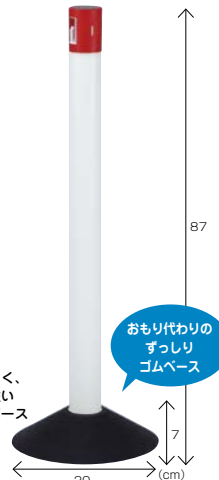

## コイル歩行マット 120cm×6m

お申込 コード	グリーン	5518100
	ブラウン	5518200

M価 ¥38,000 (税別)

各 ¥36,000 (税込 ¥39,600)

○大きさ / パッケージ: 約30×122×30cm, 本体: 約120×600×1.3cm ○材質 / PVC  
長尺タイプのマットなので好きなサイズにカットして使用できます。裏面はグリップ力があるすべり止め裏打ちシートなので滑りやすい箇所でも歩きやすくなります。砂や水分をマットでためとるので、汚れ落としにも最適です。キャッチした汚れは、散水ノズル等で洗い流しやすいです。

現在登録の WEB 右上の「お問い合わせ」から電話番号とメールアドレスをお知らせください。

倒れづらい！スレにくい！柔らかく長寿命な三角コーン

穴あき丈夫コーン

お申込コード	イエロー	7908101	ブルー	7908104
	レッド	7908103	グリーン	7908106

M価¥3,550(税別)  
**各¥3,500** (税込¥3,850)

○大きさ/36×36×70cm ○材質/本体:PVC、ベース:ゴム ○重量/約3kg  
柔らかいPVC素材で割れづらく、長寿命な三角コーンです。風の抵抗を減らし、強風時も倒れづらい！水の抵抗を減らし、冠水時も流されづらい！コーンの中が見えるため、不審物などの確認が容易です。

設置したポールの間隔に合わせてチェーンの長さを調整出来ます

女性1人でも持ち運びできる！  
手軽だけどしっかり誘導できる  
ポールのセットです

つまずきにくく、踏みつけに強い傾斜型ゴムベース

カラーポール 基本セット  
2.5mチェーン入り

お申込コード **7506500** M価¥3,720(税別)  
**¥3,350** (税込¥3,685)

○大きさ/高さ87cm ○材質/ポール:ポリエチレン、ベース:ゴム  
○重量/約3.3kg  
ポールに2.5mのチェーンを内蔵しています。設置したポールの間隔に合わせてチェーンの長さを調整して使用できます。

カラーポール 基本セット  
(ゴムベース黒+ポール白+キャップ赤)

お申込コード **7502600** M価¥2,520(税別)  
**¥2,480** (税込¥2,728)

○大きさ/高さ87cm ○材質/ポール:ポリエチレン、ベース:ゴム  
○重量/約3kg

カラーポール専用  
サインキャッププレート (1枚)

お申込コード	立入禁止	7502901	トイレ	7502905
	駐車禁止	7502902	止まれ	7502906
	危険	7502903	矢印	7502907
	駐輪禁止	7502904		