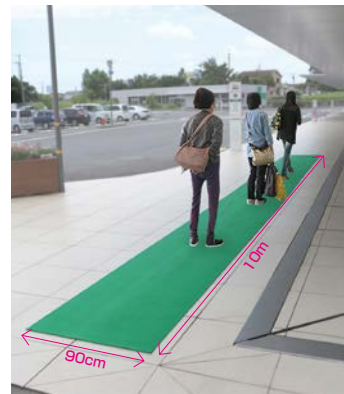

水はけよし、
砂ほこりを通します

カッターで切れます