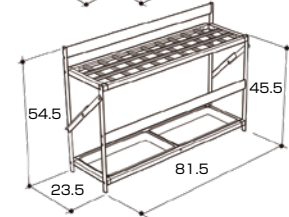

アルミ製なので水に強く錆びにくい 使用しないときは 折りたたんで収納ができます

コンパクトに
折りたためます

納期
日数要

日数要
伝票は後日郵送
着時間指定不可
返品不可

メーカー直送

折りたたみ式アルミ製傘立て

お申込コード	種別	大きさ	重量	M価(税別)	販売価格
7907422	15本用	44×23.5×49.6cm 44×5.3×71.1cm (折りたたみ時)	1.5kg	¥20,000	¥17,060 (税込 ¥18,766)
7907421	30本用	81.5×23.5×45.5cm 81.5×5.3×76cm (折りたたみ時)	2.5kg	¥25,000	¥21,315 (税込 ¥23,446)

○材質 / 本体: アルミ (保護部: 樹脂キャップ付)
屋内はもちろん屋外でも使用して頂けます。床を傷つけないよう地面との接地面は樹脂を装着しています。受け皿は取り外し可能なので簡単にお手入れができます。(社) 日本教材備品協会 (JEMA) 安全マークを取得。