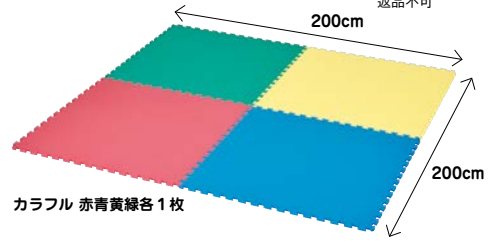

## 色の組み合わせは、3パターン つなぎあわせが可能なジョイントセット

衝撃吸収に優れたクッション性があり、水を吸わないので簡単拭きそうじができます。

表面(シボなし)

日数要  
伝票は後日郵送  
着時間指定不可  
返品不可

ツートン 黄/赤各2枚

ツートン 青/緑各2枚

カラフル 赤青黄緑各1枚