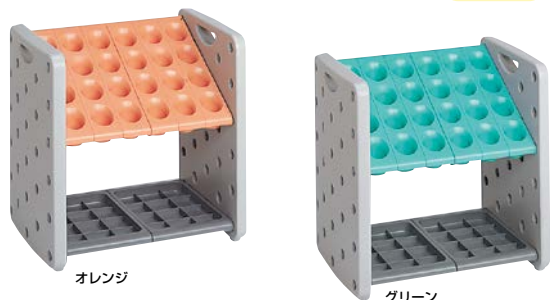

# 使いやすい傘立！ 選べる色・サイズ バリエーション！

とても使いやすい！と  
お客さまからご好評を  
いただいています！

要組立  
六角レンチ(付属)

傘立て・ロイルマット

24本立