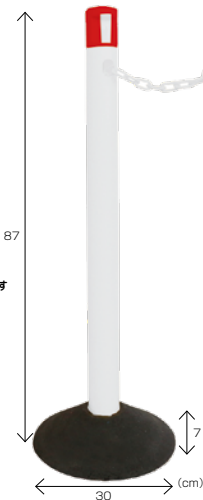

## コイル歩行マット 120cm×6m

お申込 コード	グリーン	5518100
	ブラウン	5518200

M価 ¥38,000 (税別)

各 ¥36,000 (税込 ¥39,600)

○大きさ / パッケージ: 約30×122×30cm, 本体: 約120×600×1.3cm ○材質 / PVC  
長尺タイプのマットなので好きなサイズにカットして使用できます。裏面はグリップ力があるすべり止め裏打ちシートなので滑りやすい箇所でも歩きやすくなります。砂や水分をマットでためとるので、汚れ落としにも最適です。キャッチした汚れは、散水ノズル等で洗い流しやすいです。

現在登録の WEB 右上の「お問い合わせ」から電話番号とメールアドレスをお知らせください。

倒れづらい！スレにくい！柔らかく長寿命な三角コーン

穴あき丈夫コーン

お申込コード	イエロー	7908101	ブルー	7908104
	レッド	7908103	グリーン	7908106

M価¥3,550(税別)  
**各¥3,500** (税込¥3,850)

○大きさ/36×36×70cm ○材質/本体:PVC、ベース:ゴム ○重量/約3kg  
柔らかいPVC素材で割れづらく、長寿命な三角コーンです。風の抵抗を減らし、強風時も倒れづらい！水の抵抗を減らし、冠水時も流されづらい！コーンの中が見えるため、不審物などの確認が容易です。

設置したポールの間隔に合わせてチェーンの長さを調整出来ます

女性1人でも持ち運びできる！  
手軽だけどしっかり誘導できる  
ポールのセットです

つまずきにくく、踏みつけに強い傾斜型ゴムベース

カラーポール 基本セット  
2.5mチェーン入り

お申込コード **7506500** M価¥3,720(税別)  
**¥3,350** (税込¥3,685)

○大きさ/高さ87cm ○材質/ポール:ポリエチレン、ベース:ゴム  
○重量/約3.3kg  
ポールに2.5mのチェーンを内蔵しています。設置したポールの間隔に合わせてチェーンの長さを調整して使用できます。

カラーポール 基本セット  
(ゴムベース黒+ポール白+キャップ赤)

お申込コード **7502600** M価¥2,520(税別)  
**¥2,480** (税込¥2,728)

○大きさ/高さ87cm ○材質/ポール:ポリエチレン、ベース:ゴム  
○重量/約3kg

カラーポール専用  
サインキャッププレート (1枚)

お申込コード	立入禁止	7502901	トイレ	7502905
	駐車禁止	7502902	止まれ	7502906
	危険	7502903	矢印	7502907
	駐輪禁止	7502904		