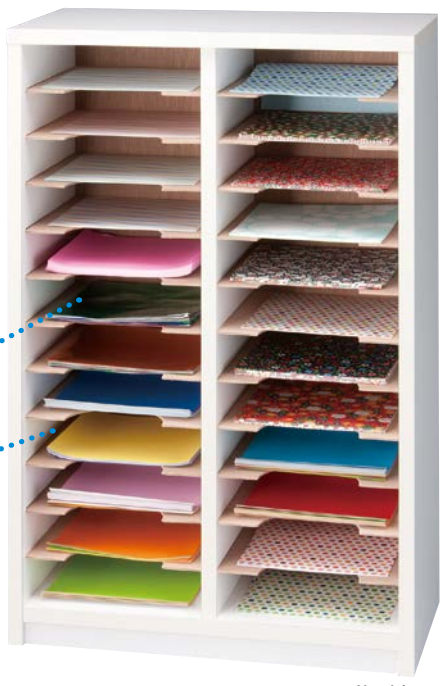

高さの低いコンパクトタイプ  
なので机の上でも安定します

組立済

○材 質/表面：強化プリント合板、木口：樹脂テープ、棚板：MDF  
1段約400枚収納可能。棚板は可動式なので、棚ごと折紙を取り出せます。

折紙が  
取り出しやすい！

1段  
約500枚  
収納可能！

使用例

使用例

おりがみ整理棚 14段 ホワイト