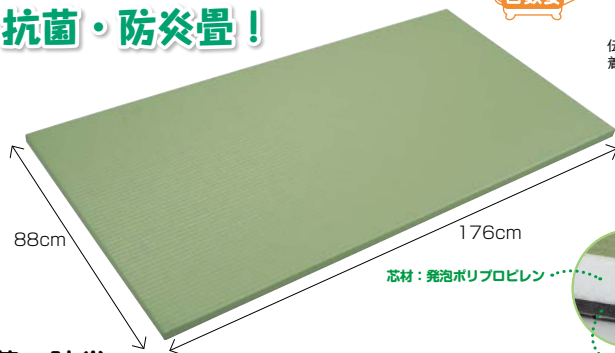

クッション性、耐久性が高い、
防水・抗菌・防火畳！

日数要
伝票は後日郵送
着時間指定不可
返品不可