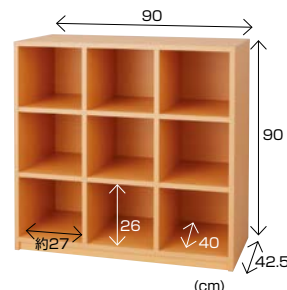

ゆったり  
ワイド60cm  
B5の自由帳を  
対面で使えます

かどまる座卓ワイド K-2V メイプル

お申込コード 7188550

M価オープン  
¥19,800 (税込¥21,780)

○大きさ／60×180×33cm ○重 量／約15kg  
○材 質／天板：メラミン化粧板、フラッシュ構造、天厚28t、エッジ：オレフィン系ソフトエッジ巻、脚：26×26mmスチール角パイプ、メラミン焼付塗装、アジャスター付き  
傷や汚れに強いメラミン化粧板を採用しており、お手入れも簡単。スライド金具方式を採用。脚を起こしてロックするだけの簡単組立。平らではないフロアにも対応出来るよう、脚には4つのアジャスターがついています。折りたたむと約9cmの薄さで重ねて収納することで余分な場所をとりません。

明るいメイプル色が空間に映える  
折りたたみテーブルです  
角丸仕様で安心！

折りたたみイス  
組み合わせて使えます

軽量 2kg スリムなアルミフレームチェア

数量限定  
折りたたみイス アルミパイプ

お申込コード	アイボリー	7188801
	チャコールグレー	7188802

各¥7,000 (税込¥7,700)

○大きさ／44×43.8×73.5cm (設置時) ○重 量／約2kg  
○材 質／フレーム：アルミパイプ (粉体塗装・シリンダー機構)  
背・座：ポリプロピレン、脚端：エラストマー樹脂  
折りたたんで床に平積みしてもピタッと重なり崩れません。  
スリムに折りたたみできるので、効率よく省スペース収納できます。  
※椅子開閉時には可動部分に指を挟まないようにご注意ください。

タテの仕切りをなくし、  
横幅のある収納物にも対応

収納フリー棚 3段

お申込コード **7212300**

**¥39,500** (税込¥43,450)

○材 質/プリント合板、パーティ、ラワン合板 ○重 量/約26.5kg

組立済

人気の木製多目的棚！

数量限定  
多目的棚

お申込コード **7202400**

**¥41,712** (税込¥45,883)

○材 質/プリント合板、パーティ ○重 量/約26.5kg

組立済

お道具箱・着がえや教材など  
場面に合わせて  
いろいろ収納できます。  
大判のお道具箱もラクラク収納  
できます。

A4フラットファイル対応のランドセルも収納可能  
学校帰りの子供たちの学用品をまとめて収納！

要組立

(電動が望ましい)