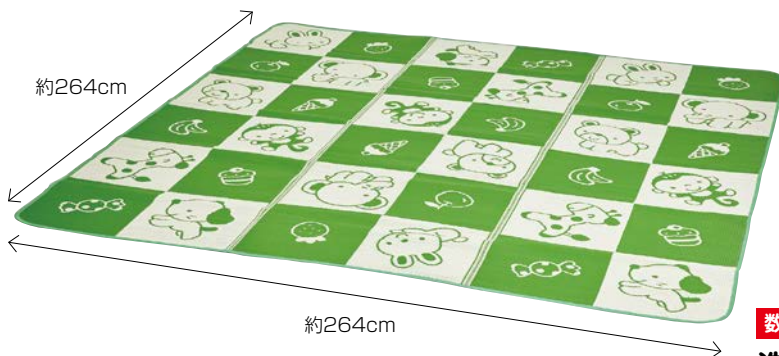

### 防災ソフトフロアマットEVA 青×黄 (各8枚)

お申込コード **7301901** M価オープン **¥28,600** (税込¥31,460)

○大きさ/ 44×44×厚さ1.5cm、正方形につなげると164cm角  
○材 質/ EVA ○セット内容: 16枚(青・黄各8枚)

運動・衛生

児童書・視聴覚

保育・知育・ホビー

## 水洗いができるため清潔に使用できる！

約264cm

約264cm

屋内のお昼寝から屋外のピクニックや運動会での使用まで幅広く使用できるPPゴザです。水洗いができるため清潔に使用できます。(洗濯機不可)  
※裏面は色・柄とも反転になります。  
すべり止め加工はしていません。

数量限定