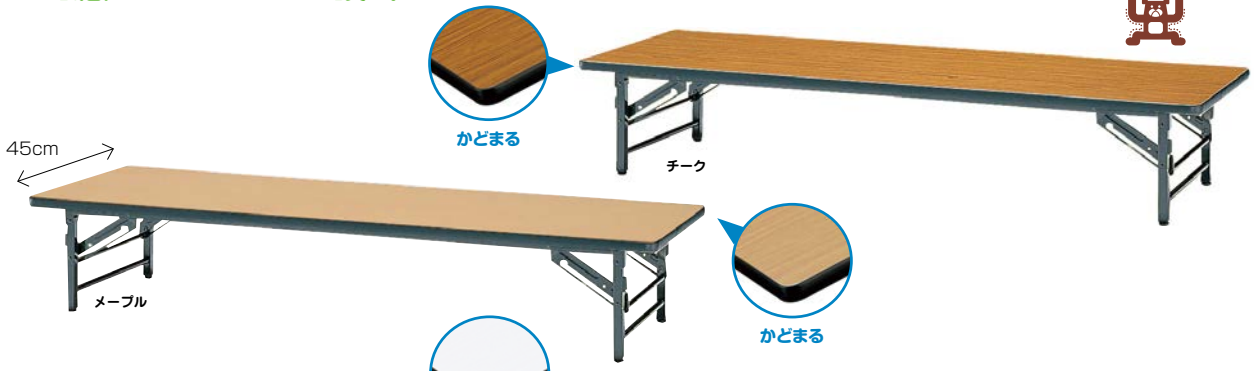

安全性に配慮したかどまる設計

かどまる座卓 K-1V

お申込コード	チーク	7188200
	メイプル	7188300
	ホワイト	7188400

M価オープン  
各¥17,000 (税込¥18,700)

○大きさ／45×180×高さ33cm ○重 量／13kg  
○材 質／天板：メラミン化粧板、エッジ：オレフィン系ソフトエッジ巻、脚部：メラミン焼付塗装  
スライド金具方式を採用しているため、脚を起こした後必ずロックしてから使用してください。

環境設備

運動・衛生

児童書・視聴覚

保育・知育・ホビー

せいさく素材

せいさくキット

フレザント

60cm幅のワイドタイプの座卓です  
教科書や資料を広げても、  
広々作業が可能です！

ゆったり  
ワイド60cm  
B5の自由帳を  
対面で使えます

かどまる座卓ワイド K-2V メイプル

お申込コード 7188550

M価オープン  
¥19,800 (税込¥21,780)

○大きさ／60×180×33cm ○重 量／約15kg  
○材 質／天板：メラミン化粧板、フラッシュ構造、天厚28t、エッジ：オレフィン系ソフトエッジ巻、脚：26×26mmスチール角パイプ、メラミン焼付塗装、アジャスター付き  
傷や汚れに強いメラミン化粧板を採用しており、お手入れも簡単。スライド金具方式を採用。脚を起こしてロックするだけの簡単組立。平らではないフロアにも対応出来るよう、脚には4つのアジャスターがついています。折りたたむと約9cmの薄さで重ねて収納することで余分な場所をとりません。

明るいメイプル色が空間に映える  
折りたたみテーブルです  
角丸仕様で安心！

折りたたみイス  
組み合わせて使えます

軽量 2kg スリムなアルミフレームチェア

数量限定  
折りたたみイス アルミパイプ

お申込コード	アイボリー	7188801
	チャコールグレー	7188802

各¥7,000 (税込¥7,700)

○大きさ／44×43.8×73.5cm (設置時) ○重 量／約2kg  
○材 質／フレーム：アルミパイプ (粉体塗装・シリンダー機構)  
背・座：ポリプロピレン、脚端：エラストマー樹脂  
折りたたんで床に平積みしてもピタッと重なり崩れません。  
スリムに折りたたみできるので、効率よく省スペース収納できます。  
※椅子開閉時には可動部分に指を挟まないようにご注意ください。