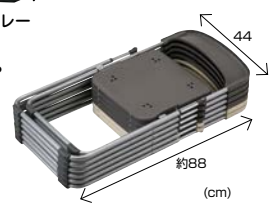

ゆったり  
ワイド60cm  
B5の自由帳を  
対面で使えます

かどまる座卓ワイド K-2V メイプル

お申込コード 7188550

M価オープン  
¥19,800 (税込¥21,780)

○大きさ／60×180×33cm ○重 量／約15kg  
○材 質／天板：メラミン化粧板、フラッシュ構造、天厚28t、エッジ：オレフィン系ソフトエッジ巻、脚：26×26mmスチール角パイプ、メラミン焼付塗装、アジャスター付き  
傷や汚れに強いメラミン化粧板を採用しており、お手入れも簡単。スライド金具方式を採用。脚を起こしてロックするだけの簡単組立。平らではないフロアにも対応出来るよう、脚には4つのアジャスターがついています。折りたたむと約9cmの薄さで重ねて収納することで余分な場所をとりません。

明るいメイプル色が空間に映える  
折りたたみテーブルです  
角丸仕様で安心！

折りたたみイス  
組み合わせて使えます

軽量 2kg スリムなアルミフレームチェア

数量限定  
折りたたみイス アルミパイプ

お申込コード	アイボリー	7188801
	チャコールグレー	7188802

各¥7,000 (税込¥7,700)

○大きさ／44×43.8×73.5cm (設置時) ○重 量／約2kg  
○材 質／フレーム：アルミパイプ (粉体塗装・シリンダー機構)  
背・座：ポリプロピレン、脚端：エラストマー樹脂  
折りたたんで床に平積みしてもピタッと重なり崩れません。  
スリムに折りたたみできるので、効率よく省スペース収納できます。  
※椅子開閉時には可動部分に指を挟まないようにご注意ください。