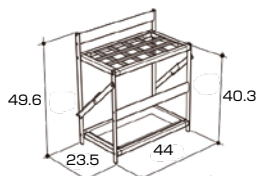

アルミ製なので水に強く錆びにくい 使用しないときは 折りたたんで収納ができます

コンパクトに
折りたためます

納期
日数要

日数要
伝票は後日郵送
着時間指定不可
返品不可

メーカー直送

折りたたみ式アルミ製傘立て

お申込コード	種別	大きさ	重量	M価(税別)	販売価格
7907422	15本用	44×23.5×49.6cm 44×5.3×71.1cm (折りたたみ時)	1.5kg	¥20,000	¥17,060 (税込 ¥18,766)
7907421	30本用	81.5×23.5×45.5cm 81.5×5.3×76cm (折りたたみ時)	2.5kg	¥25,000	¥21,315 (税込 ¥23,446)

○材質 / 本体: アルミ (保護部: 樹脂キャップ付)
屋内はもちろん屋外でも使用して頂けます。床を傷つけないよう地面との接地面は樹脂を装着しています。受け皿は取り外し可能なので簡単にお手入れができます。(社) 日本教材備品協会 (JEMA) 安全マークを取得。