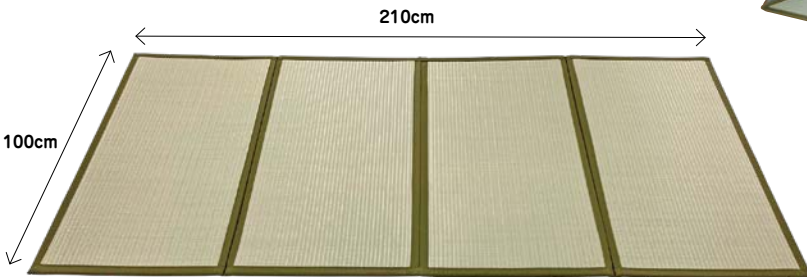

折りたたむと
約1/4サイズに
なります

四つ折りたたみ 防火

お申込コード **7303500**

M価オープン

¥17,000 (税込¥18,700)

1. ○大きさ／折りたたみ時：約102×54×6cm
     広げた時：100×210cm、厚み1.3cm
   - ○材 質／畳表：ポリプロピレン、芯材：フェルト、裏地：不織布
   - ○重 量／約4kg
2. クッション材がはいた柔らかい畳マットです。
   四つ折りでコンパクトに収納でき、持ち運びにも便利です。
   裏面すべり止め加工付。※防火試験合格品。