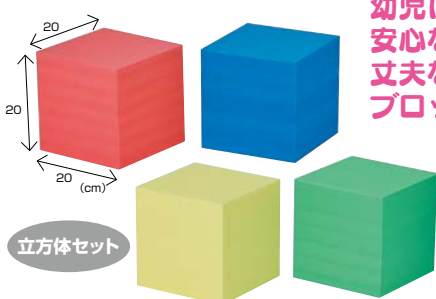

幼児にも
安心なソフトで
丈夫な
ブロックです

赤青黄緑、基本の4色を使ったソフト積み木のセットです。