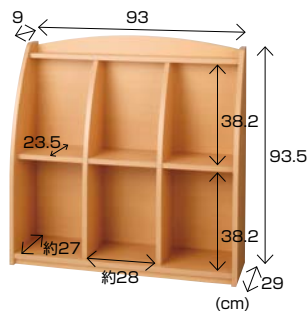

**¥28,800** (税込¥31,680)

○大きさ/本体：85.5×38.5×124.5cm ○重 量/約30.5kg

○各棚板耐荷重/約3kg

○材 質/プリント紙化粧繊維板、合成樹脂化粧繊維板(PVC)

使用例

おすすめ絵本や新刊図書などピック  
アップしたい絵本を上段に表紙を見  
せながら収納できます。

絵本スタンド

お申込コード **7202100**

M価¥47,900 (税別)

**¥36,000** (税込¥39,600)

○材 質/プリント合板、パーティ ○重 量/約17kg

収納目安(上製本の場合)：約100冊

(上段は3～5冊×3段、下段は25～30冊×3棚)

耐荷重(全体)：60kg

組立済

先生の  
おすすめ絵本を  
見せて収納！  
子どもたちが  
手にとりやす  
くなります。

使用例

収納力抜群です。収納冊数(上製本)  
約180冊。穏やかなカーブの丸み  
をおびたフォルムで、上段は本が  
取り出しやすくなっています。

絵本収納棚

お申込コード **7202200**

M価¥49,300 (税別)

**¥37,000** (税込¥40,700)

○材 質/プリント合板、パーティ ○重 量/約18kg

収納目安(上製本の場合)：約180冊(25～30冊×6棚)

耐荷重(全体)：60kg

組立済

絵本スタンドと  
同フォルムなので  
並べて使うと  
相性バツグン！  
背の高い本もいっしょに  
収納できます。

※このページの使用例に使われた本や小物などは含まれません。

WEB右上の「お問い合わせ」から電話番号とメールアドレスをお知らせください。

現在登録の 新しく登録の

収納ロッカー・絵本棚

環境設備