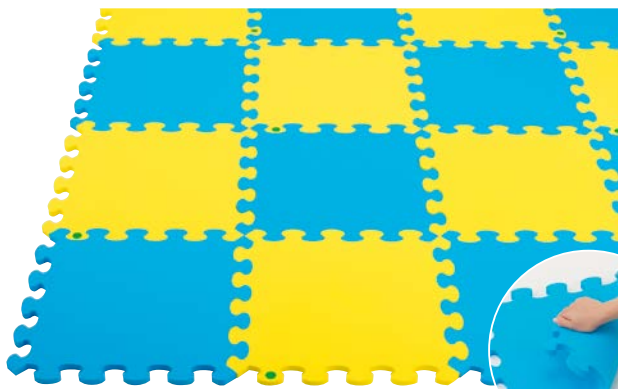

## やわらかく、クッション性にすぐれた 省スペースにも対応できる 防災マットです

折り曲げられるほど柔らかく防音・クッション性に優れています。自由な形に繋がられます。  
(滑り止めエンボス加工はされていません。)

表面

日数要  
伝票は後日郵送  
着時間指定不可  
返品不可

防災

使用例

メーカー直送

オリジナル