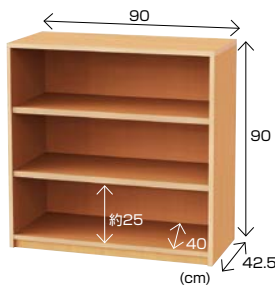

明るいメイプル色が空間に映える  
折りたたみテーブルです  
角丸仕様で安心！

折りたたみイス  
組み合わせて使えます

軽量 2kg スリムなアルミフレームチェア

数量限定  
折りたたみイス アルミパイプ

お申込コード	アイボリー	7188801
	チャコールグレー	7188802

各¥7,000 (税込¥7,700)

○大きさ／44×43.8×73.5cm (設置時) ○重 量／約2kg  
○材 質／フレーム：アルミパイプ (粉体塗装・シリンダー機構)  
背・座：ポリプロピレン、脚端：エラストマー樹脂  
折りたたんで床に平積みしてもピタッと重なり崩れません。  
スリムに折りたたみできるので、効率よく省スペース収納できます。  
※椅子開閉時には可動部分に指を挟まないようにご注意ください。

タテの仕切りをなくし、  
横幅のある収納物にも対応

収納フリー棚 3段

お申込コード **7212300**

**¥39,500** (税込¥43,450)

○材 質/プリント合板、パーティ、ラワン合板 ○重 量/約26.5kg

組立済

人気の木製多目的棚！

数量限定  
多目的棚

お申込コード **7202400**

**¥41,712** (税込¥45,883)

○材 質/プリント合板、パーティ ○重 量/約26.5kg

組立済

お道具箱・着がえや教材など  
場面に合わせて  
いろいろ収納できます。  
大判のお道具箱もラクラク収納  
できます。

A4フラットファイル対応のランドセルも収納可能  
学校帰りの子供たちの学用品をまとめて収納！

要組立

(電動が望ましい)