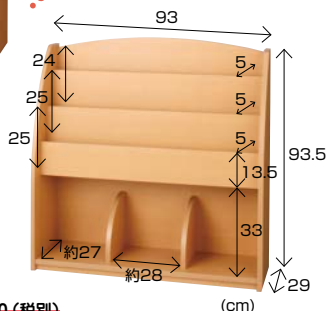

**¥28,800** (税込¥31,680)

○大きさ/本体：85.5×38.5×124.5cm ○重 量/約30.5kg

○各棚板耐荷重/約3kg

○材 質/プリント紙化粧繊維板、合成樹脂化粧繊維板(PVC)

使用例

おすすめ絵本や新刊図書などピック  
アップしたい絵本を上段に表紙を見  
せながら収納できます。

絵本スタンド

お申込コード **7202100**

M価¥47,900 (税別)

**¥36,000** (税込¥39,600)

○材 質/プリント合板、パーティ ○重 量/約17kg

収納目安(上製本の場合)：約100冊

(上段は3～5冊×3段、下段は25～30冊×3棚)

耐荷重(全体)：60kg

組立済

先生の  
おすすめ絵本を  
見せて収納！  
子どもたちが  
手にとりやす  
くなります。

使用例

収納力抜群です。収納冊数(上製本)  
約180冊。穏やかなカーブの丸み  
をおびたフォルムで、上段は本が  
取り出しやすくなっています。

絵本収納棚

お申込コード **7202200**

M価¥49,300 (税別)

**¥37,000** (税込¥40,700)

○材 質/プリント合板、パーティ ○重 量/約18kg

収納目安(上製本の場合)：約180冊(25～30冊×6棚)