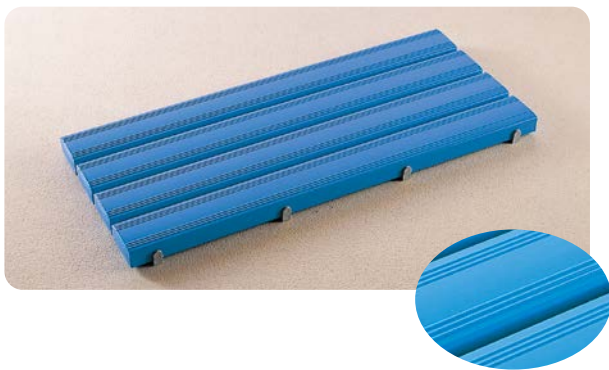

カビや雑菌が繁殖しにくく  
衛生的なスノコです

防炎

マット全体がメッシュ状の全面水抜け構造で、  
水溜まりを抑制し滑り止め効果アップ