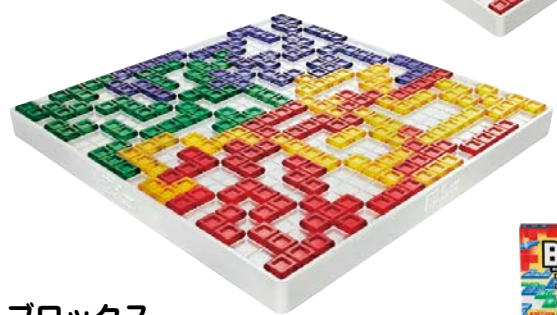

テリトリー戦略ゲームで頭脳フル回転!

7歳から

CE

プレイ人数：2～4人
プレイ時間：約20～30分

ブロックス

お申込コード **5107850** M価¥3,000(税別) **¥2,910** (税込¥3,201)

- ○大きさ／パッケージ：26.5×26.5×4cm、盤：25.7×25.7×1.9cm、1マス：1.2cm角
- ○セット内容：ボード1台、ピース84ピース(赤、青、黄、緑各21ピース)、説明書