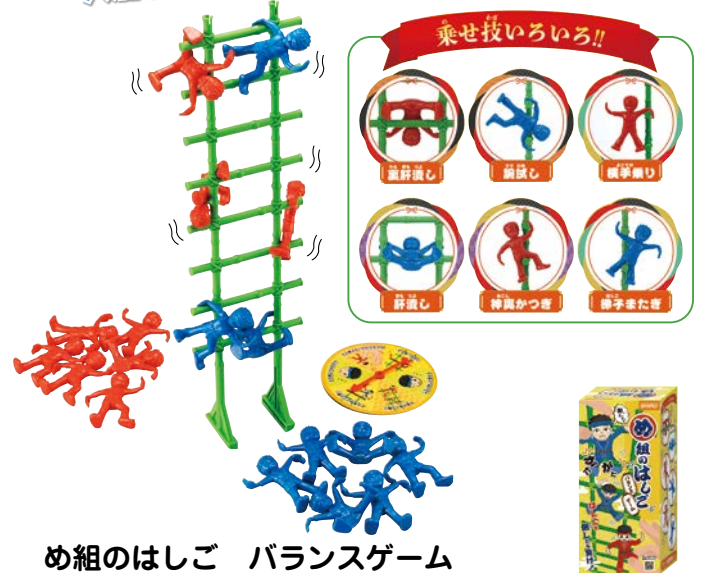

数量限定

スティッキー

お申込コード **5812900** **¥3,000** (税込 ¥3,300)

- 大きさ/パッケージ：15.5×20.5×4cm、スティック1本：全長約15cm
- セット内容：スティック27本 (3色各9本)、リング・サイコロ各1個
説明書

落ちないように
そーっとそーっと
玉を積んでいこう!

6歳から
CE

プレイ人数：2～4人

ゆっくり慎重に!

玉の重みで、すき間がどんどん広がるよ

低年齢児にはスプーンを用意してもいいですね!

たまつむバランス

お申込コード **5916101** M価 ¥2,500 (税別)
¥2,050 (税込 ¥2,255)

- 大きさ/パッケージ：27×27×6.5cm、本体：25.7×25.7×28cm (組立時)、白い玉：直径1.8cm、スティック：長さ17cm
 - 材質/ABS、PP、GPPS
 - セット内容：ベース・アーム・フック各1個、スティック4本、リング2個、接続リング2個 (大小)、ハンガー7本、玉42個 (カラー 14個、白28個)、説明書
- 吊るされたカラフルな玉の上に、スティックで刺した白玉を積んでいきます。一番はじめに自分の玉を載せきったプレイヤーの勝ちです。落とした玉は自分の玉になるので慎重に積んでいきましょう。

はしごを倒したら負け!

6歳から

プレイ人数：2～4人
プレイ時間：10分

ルーレットを回して、火消しくんを引っ掛ける!

乗せ技いろいろ!!

め組のはしご バランスゲーム

お申込コード **5919700** M価 ¥2,700 (税別)
¥2,106 (税込 ¥2,316)

- 大きさ/パッケージ：12×26×10cm、はしご：10.4×40.9×5cm (組立時)、フィギュア：最大6×7cm
 - 材質/PVC、PE、ABS、PP、紙
 - セット内容：フィギュア18個、はしごパーツ2個、はしご土台2個、ルーレット1個、説明書
- はしごは全長約41cmなので、机の上に置くと想像以上に大きく迫力があるバランスゲームです。フィギュアを乗せる時に『乗せ技一覧』を参考に技を決めても楽しいです。