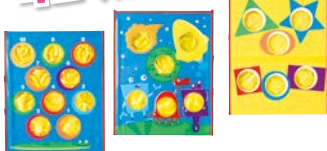

お祭り・運動会・学校のイベントに大活躍!

色・形・数字を
めがけてお手玉を
投げよう!!

がんばれー!

それっ

4面で遊べるよ!

最んで
持ち運びも
できます!

入るかな?色・形・数字ゲーム

お申込コード **5930700** M価¥14,500(税別)
¥14,070 (税込¥15,477)