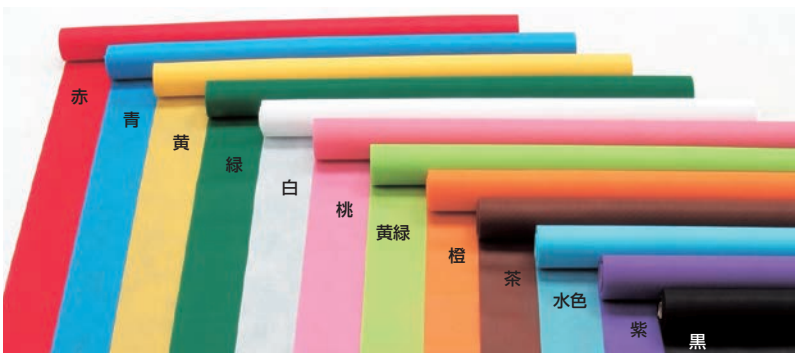

衣装ベース用カラー不織布 10m巻

各¥2,455 (税込¥2,700)

○大きさ/ 100cm×10m巻き×厚さ0.4mm ○材質/ポリプロピレン
 切りっぱなしOK、シール等貼り付けOKです。
 ミシン縫い、テープ止め可能。
 洗濯不可。直アイロンがけ不可。(あて布要)
 (接着強度は加工状態・素材により異なります。のり・セロハンテープなど接着しにくいものもあります。)

衣装ベース各種と同じ素材なので、
組み合わせて製作できます。