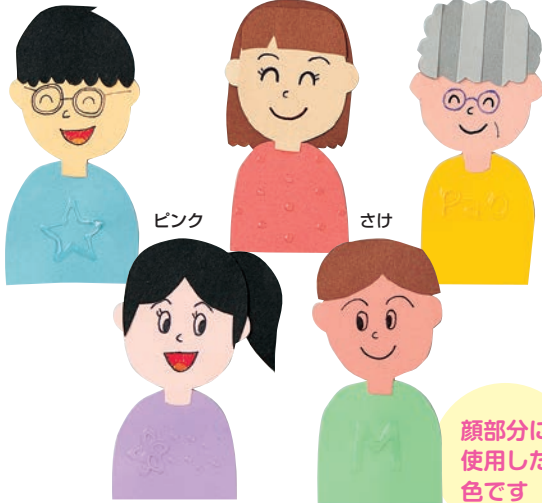

現在登録の WEB 右上の「お問い合わせ」から電話番号とメールアドレスをお知らせください。

やよいカラ — いろいろ鮮やか50色、エコパルプ使用の色画用紙です

○材質/エコパルプ、再生紙 ○重量/116.3g/m²

クリーム しらちゃ うすもも

ピンク

さけ

顔部分に
使用した
色です

大きさ・色・
枚数が
選べます