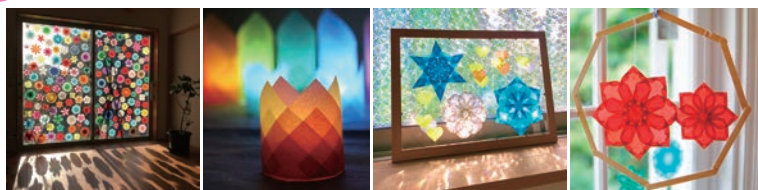

ひかりとり紙 15cm (50枚入)

お申込コード	黄	3134701	桃	3134702	赤	3134703
	橙	3134705	黄緑	3134706	水	3134707
	緑	3134708	うす紫	3134710	白	3134711

M価¥380(税別)

50枚 各¥273 (税込¥300)

○大きさ / 本体: 15×15cm ○材 質 / 紙 ○セット内容: 単色50枚
窓に貼ったり、窓際に吊り下げたり、全9色を使って光を通す季節の作品を作ってみましょう。付属の折り方説明書を見ながら光を楽しむ作品も作れます。
色を混ぜてスタンドグラス調の作品も作れます。

現在登録の WEB 右上の「お問い合わせ」から電話番号とメールアドレスをお知らせください。