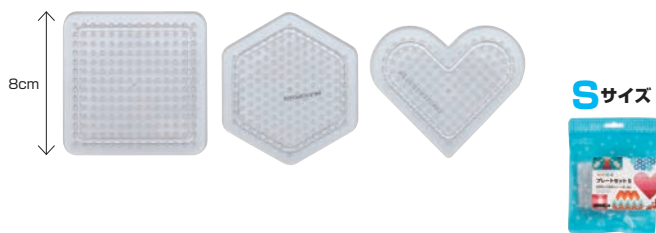

お申込コード **5913800**

M価¥300(税別)
2本 ¥240 (税込¥264)

- セット内容: ピンセット2本

プレートS 四角形と丸形と星形 (透明)

お申込コード **5954500**

M価¥600(税別)
¥478 (税込¥525)

- 大きさ/四角形: 8cm角
- セット内容: 四角形・丸形・星形各1枚、アイロンペーパー 1枚

プレートS 四角形と六角形とハート形 (透明)

お申込コード **5954400**

M価¥600(税別)
¥478 (税込¥525)

- 大きさ/四角形: 8cm角
- セット内容: 四角形・六角形・ハート形各1枚、アイロンペーパー 1枚

作例

パーラービーズ アイロンペーパー

お申込コード **5927600**

M価¥400(税別)
3枚入 ¥300 (税込¥330)

- 大きさ/パッケージ: 15×17.5×0.3cm、本体: 40.5×30cm
- セット内容: 3枚入