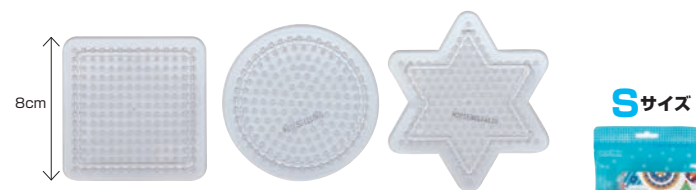

○大きさ/ボトル: 12.8×15.2×12.8cm
○セット内容: ビーズ約11,000ピース、アイロンペーパー1枚、説明書

ゆめ♡かわカラーたっぷり!!

作例

数量限定

パーラービーズ ボトル入
11,000ピース ドリームカラー

お申込コード **5953700** M価¥2,200(税別)
¥1,789 (税込¥1,967)

○大きさ/ボトル: 12.8×15.2×12.8cm
○セット内容: ビーズ約11,000ピース、アイロンペーパー1枚、説明書

ご注文は **メルパオ**

がとっても便利! FAXからWEBへの切り替えは??

プレート同士を連結させてより大きな作品を作ろう!!

プレートL 四角形 (透明)

お申込コード **5913401**

M価¥950(税別)
¥757 (税込¥832)

- 大きさ/四角形: 14.4cm角
- セット内容: 四角形2枚、アイロンペーパー 1枚

ピンセット (2本)

お申込コード **5913800**

M価¥300(税別)
2本 ¥240 (税込¥264)

- セット内容: ピンセット2本

プレートS 四角形と丸形と星形 (透明)

お申込コード **5954500**

M価¥600(税別)
¥478 (税込¥525)

- 大きさ/四角形: 8cm角
- セット内容: 四角形・丸形・星形各1枚、アイロンペーパー 1枚

プレートS 四角形と六角形とハート形 (透明)