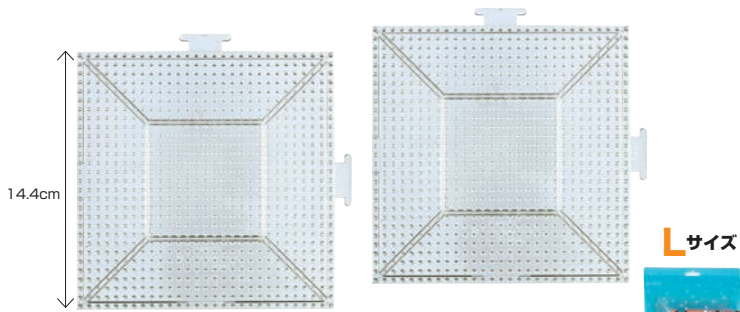

○大きさ/ボトル: 12.8×15.2×12.8cm
○セット内容: ビーズ約11,000ピース、アイロンペーパー1枚、説明書

ゆめ♡かわカラーたっぷり!!

作例

数量限定

パーラービーズ ボトル入
11,000ピース ドリームカラー

お申込コード **5953700** M価¥2,200(税別)
¥1,789 (税込¥1,967)

○大きさ/ボトル: 12.8×15.2×12.8cm
○セット内容: ビーズ約11,000ピース、アイロンペーパー1枚、説明書

ご注文は **メルパオ**

がとっても便利! FAXからWEBへの切り替えは??

プレート同士を連結させてより大きな作品を作ろう!!

プレートL 四角形 (透明)

お申込コード **5913401**

M価¥950(税別)
¥757 (税込¥832)

- 大きさ/四角形: 14.4cm角
- セット内容: 四角形2枚、アイロンペーパー 1枚

ピンセット (2本)