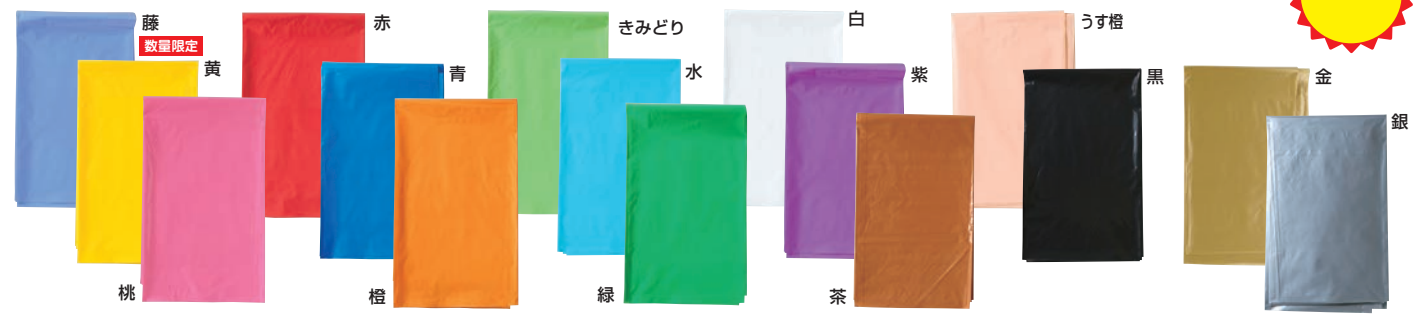

衣装ベース用カラー不織布 10m巻

各¥2,455 (税込¥2,700)

○大きさ/ 100cm×10m巻き×厚さ0.4mm ○材質/ポリプロピレン
 切りっぱなしOK、シール等貼り付けOKです。
 ミシン縫い、テープ止め可能。
 洗濯不可。直アイロンがけ不可。(あて布要)
 (接着強度は加工状態・素材により異なります。のり・セロハンテープなど接着しにくいものもあります。)

衣装ベース各種と同じ素材なので、
組み合わせて製作できます。

お申込 コード	黄	4109801	水色	4109807
	桃	4109802	緑	4109808
	赤	4109803	白	4109811
	青	4109804	紫	4109812
	橙	4109805	茶	4109816
	黄緑	4109806	黒	4109820

衣装ベースや不織布との相性バツグン!! 16色のカラーバリエーションで広がるせいさくの幅

カラーポリ袋 20枚入り

お申込コード												
数量限定	藤	4800112	赤	4805403	きみどり	4805406	白	4805411	うす橙	4805419	金	4805421
	黄	4805401	青	4805404	水	4805407	紫	4805412	黒	4805420	銀	4805422
	桃	4805402	橙	4805405	緑	4805408	茶	4805416				