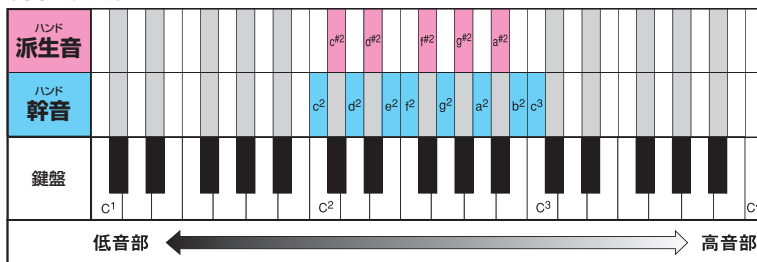

ポンッと
押すだけで

カンタンに音を出せるポンプ式の楽器 音あそびや合奏に♪

こどもたちの成長に合わせて
使い方を
変えられます

ハーモニカ
みたいな
楽しい音が
鳴ります

NEW

ミュージック ポン・プー

お申込コード **6813700**

M価¥7,480(税込)

¥6,732 (本体価格¥6,120)

○大きさ/パッケージ: 18×35×7cm、本体: 直径8.2×6cm (1個) ○重量/57g (1個)
○材質/ポンプ: PE・EVA、台座: ABS ○セット内容: C²～C³ 1オクターブ8音
手で押さえるとポンプ内の空気が押し出されリードが鳴る楽器です。押し強さや速さで様々な音を表現できます。

底面に市販のゴムやひもを通して装着できます。

8音だけで演奏できる曲をたっぷり 150曲収録した楽譜集です

掲載曲 (一部)

大きな栗の木の下で
山のポルカ
ぶんぶんぶん
ロンドン橋
きらきらぼし
チェッチェコリ
めだかの学校
おつかいアリさん
どじょっこぶなっこ
桃太郎
とんくるりんぱんくるりん
おべんとう

いっぽんばしちよこちよ
むっくりくまん
こいのぼり
虫の声
かわいい魚屋さん
おなかのへるうた
ジングルベル
パンダうさぎコアラ
アメイジング・グレイス
どんないろがすき
むすんでひらいて
夜空ノムコウ
島人ぬ宝

ドラえもん
勇氣100%
アンパンマンのマーチ
おどるポンポコリン
アニメ・ローラー
他、全150曲

※下記ベルハーモニー
ハンドタイプ
(幹音8音セット)でも演奏
できます。

NEW

8音で∞にたのしむメロディ集

お申込コード **6813800**

¥1,650 (本体価格¥1,500)

○付属品: ドレミシール

1オクターブの8音(ドレミファソラシド)だけで演奏できる曲を、
たっぷり150曲掲載した楽譜集。鍵盤楽器・吹奏楽器・打楽器・音
遊びなど、ひとりからみんなまで、どんな楽器でどんな風を楽しむ
かは無限大!
150曲中90曲はQRコードより演奏動画を視聴できます。

ベルハーモニー

音別に色分けされているので、目で見て音を確認できます。
音楽に初めて触れる人や、楽譜が読めない人でも楽しく演奏できます。
幹音は白鍵、派生音は黒鍵の音です。
派生音はそれぞれ白鍵の間の色使いをしています。
○材質/鉄、プラスチック

<音域表>

ハンド
幹音

ハンドタイプ

ベルを振って演奏する

ベルハーモニー
ハンドタイプ
(幹音8音セット)

お申込コード **6810800**

M価¥7,700(税込)

11月30日まで **¥6,443** (本体価格¥5,858)

M価¥8,580(税込)

12月1日より **¥6,980** (本体価格¥6,346)

○大きさ/直径7.5×13cm
幹音8音 (C²～C³) セット。

基本のドレミファソラシド

ハンド
派生音

ハンドタイプ

ベルを振って演奏する

ベルハーモニー
ハンドタイプ
(派生音5音セット)

お申込コード **6810900**

M価¥6,050(税込)

11月30日まで **¥4,955** (本体価格¥4,505)

M価¥6,990(税込)

12月1日より **¥5,980** (本体価格¥5,437)

○大きさ/直径7.5×13cm
派生音5音 (C^{#2}～A^{#2}) セット。

#b音

幹音8音のみ、幹音+派生音13音、
ベルハーモニーとピアノなど、それ
ぞれの組み合わせに合わせてアレン
ジされた曲集です。

小曲集①掲載曲

●ぶんぶんぶん
●月
●こげよマイケル
●鳩
●ジングルベル
●とんぼのめがね

●あめふり
●虫のこえ
●とんび
●野ばら (ウェルナー)
●春の日の花と輝く
●家路～交響曲第9番「新世界」より～

一人の手
おつかいありさん
牧羊羊は
アメイジング・グレイス
幸せなら手をたたこう
美しく青きドナウ

アイアイ
夜汽車
あら野のはてに
おもちゃのチャチャチャ
さんぽ
ハッピー・バースデー・トゥー・ユー