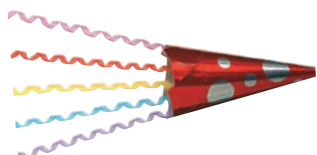

装飾とライトが取り付けられているので
簡単に飾ることができます

数量限定

LEDフォールディングリボンツリー
150cm (電池式)

お申込コード **6001500**

M価 ¥22,000 (税込)

¥16,269 (本体価格 ¥14,790)

- ○大きさ/パッケージ: 11.5×62×61.5cm、本体: 直径60cm、高さ150cm
- ○材質/PVCなど
- ○セット内容: 本体 (80球ワイヤライト付き)、コントローラーツリー部分を支柱に掛けて下ろすだけで簡単に飾れます。室内仕様。電池式。点滅、常灯が選べるコントローラー付き。

※写真はイメージです

カラフル紙テープが飛び出すスタンダードタイプ!

6歳から
SF

ホイル三角クラッカー 30個入

お申込コード **6711502**

M価 ¥1,100 (税込)

¥851 (本体価格 ¥774)

- ○大きさ/パッケージ: 20×28×60cm、本体: 直径約3.5×8cm
- ○材質/紙、火薬類、ポリエチレン
- ○セット内容: 30個

お誕生会やクリスマス会、発表会、
運動会などの飾りつけに最適!

※4インチとはメーカー指定のサイズですので、具体的には大きさ表記をご参照ください。

メッキモール4インチダブル (3本入) **数量限定**

お申込コード	レッド	4501303
	ブルー	4501304
	グリーン	4501308

M価 ¥1,045 (税込)

3本入 **各 ¥783** (本体価格 ¥712)

- ○大きさ/幅約8cm×長さ1.8m (1本)
- ○材質/テトロンフィルム

ピンポン〜ン! フ〜〜ン!

○×ピンポンブー

お申込コード **6711400**

11月30日まで M価オープン **¥1,320** (本体価格 ¥1,200)

12月1日より M価オープン **¥1,430** (本体価格 ¥1,300)

- ○大きさ/パッケージ: 14.5×25×2.5cm、本体: 10×20×2cm
- ○材質/ABS
- イベントなどで大盛り上がり! ボタンを押すと音が鳴ります。

抽選会・ガラガラ・福引など、
当りの際に使えば
盛り上がる!

ミニベル (金色)

お申込コード **6711300**

11月30日まで M価オープン **¥1,089** (本体価格 ¥990)

12月1日より M価オープン **¥1,140** (本体価格 ¥1,037)

- ○大きさ/本体: 直径7.5cm、高さ約12.5cm
- ○材質/木、スチール
- ミニサイズのアタリ鐘 (ハンドベル) です。振ると高く大きな音色が響き渡ります。

カラフル紙テープが飛び出す人気の『散らからない』タイプ!

6歳から
SF

散らからないクラッカー 30個入

お申込コード **6711501**

M価 ¥1,430 (税込)

¥1,129 (本体価格 ¥1,027)

- ○大きさ/パッケージ: 20×31×55cm、本体: 直径約3.5×8cm
- ○材質/紙、火薬類、ポリエチレン
- ○セット内容: 30個

ふわふわ * ゴージャスな
キラキラ! * キラキラモールです *

飾り付けにぴったりな
ロングタイプ1.8m

パーティーモールDX 単色 1.8m

お申込コード	赤	4504903
	緑	4504908
	金	4504921

M価オープン

各 **¥220** (本体価格 ¥200)

- ○大きさ/幅約10cm×全長1.8m
- ○材質/PETフィルム
- ○入数/1本