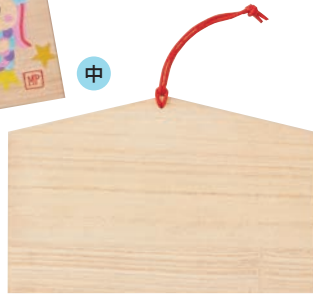

11月30日まで M価¥814(税込) **¥640** (本体価格¥582)

12月1日より M価¥939(税込) **¥739** (本体価格¥672)

○大きさ/完成時: 15×9.2cm、高さ8.6cm

○材質/MDF

○セット内容: 木部セット、ふた(コイン取出口)、紙やすり、木工用接着剤

製作例

中

小