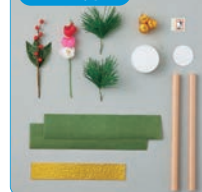

○大きさ/21.2×18.2cm ○材 質/和紙、ナイロン
○セット内容: 和紙7枚、テンプレート・下敷き・ボード各1枚、紐1本、筆1本、説明書

お正月に作って飾ろう!

製作例

まつぼっくりで
アレンジ!

セット内容

NEW

ミニかどまつキット

お申込コード **3713701**