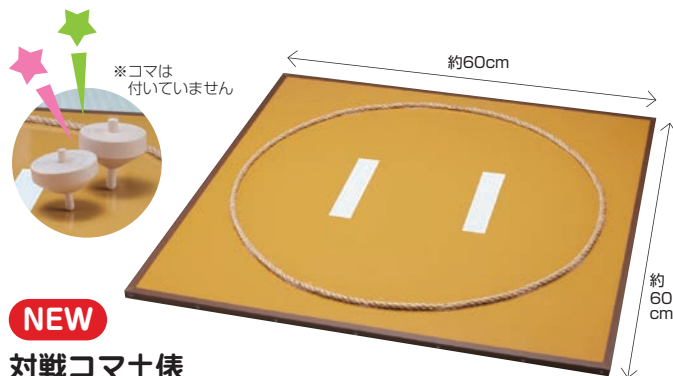

せいさく糸引きこま

お申込コード **4001500**

11月30日まで M価オープン **1個 ¥220** (本体価格 ¥200)

12月1日より M価オープン **1個 ¥270** (本体価格 ¥246)

○大きさ/約直径7cm×高さ6cm
紐付き。紐をこま上部溝に巻きつけ、床やテーブルの上に置きます。カラー芯を持ったまま、反対の手で紐を勢よく引くとこまが回ります。初心者向き。

滑りにくく
バラけにくい
特製くみ紐付き

製作例

鉄芯こま (特製くみ紐付き)

お申込コード **3708200**

11月30日まで M価オープン **1個 ¥217** (本体価格 ¥198)

12月1日より M価オープン **1個 ¥260** (本体価格 ¥237)

○大きさ/直径約6cm ○材質/木
くみ紐付き。中級者向き。

紐を巻く時はこまの軸を持ち、持ち手を回すとカンタンに巻くことができます!

せいさく大回転こま

お申込コード **4002550**

11月30日まで M価オープン **1個 ¥363** (本体価格 ¥330)

12月1日より M価オープン **1個 ¥462** (本体価格 ¥420)

○大きさ/直径約6.5×高さ10cm、持ち手：全長約13.5cm
○材質/合板、さるすべりの木
持ち手をにぎり、赤い紐を引くとこまが回ります。初心者向き。

まずは、土俵内にコマを投げる練習、次のステップでコマをぶつけ合う対戦!