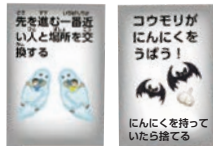

○大きさ/パッケージ: 21.5×29cm、組立時: 25×41cm、高さ20cm、コマ: 高さ約3.5cm

○材質/紙、PP、PE

○セット内容: 本体、サイコロ、コマ5個

壁に登ったり、屋根の上を進んだり、くっつくコマを使って、さらわれたお殿さまを救出す立体すごろく。開くと立ち上がるポップアップ式のすごろく盤です。サイコロは組み立てて使います。

★屋根や壁にもピタッ!
★ズレないので遊びやすい

アイテムカード