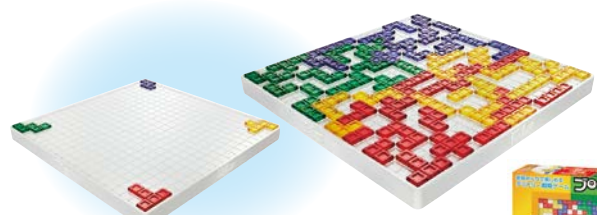

ブロックス

お申込コード **5107850**

11月30日まで M価¥3,080(税込) **¥2,852** (本体価格¥2,593)
12月1日より M価¥3,300(税込) **¥3,201** (本体価格¥2,910)

- ○大きさ/パッケージ: 26.5×26.5×4cm、盤: 25.7×25.7×1.9cm、1マス: 1.2cm角
- ○セット内容: ボード1台、ピース84ピース(赤、青、黄、緑各21ピース)、説明書