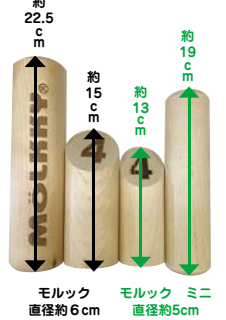

## ボッチャ用ターゲットマット

お申込コード **5512300**

M価¥14,190(税込)

**¥12,771** (本体価格¥11,610)

- 大きさ/直径2m×厚さ0.4mm
  - 材 質/ターポリン
- 得点を競ったり、スロー練習に使用する円形のマットです。ボールは付いていません。

## 入るかな?色・形・数字ゲーム

お申込コード **5930700**

M価¥15,268(税込)

**¥13,772** (本体価格¥12,520)

- 大きさ/パッケージ: 61×49×8.5cm、ゲームボード: 60×50cm  
お手玉: 直径約7.6cm
- 材 質/ PVC他
- セット内容: ゲームボード(収納ポケット・持ち手付き)、数字お手玉12個

## 低年齢児でも遠くに投げれる ミニ(軽量)タイプ

モルックとモルック ミニの  
大きさ比較

NEW

## モルック ミニ

お申込コード **5136601**

**¥4,708** (本体価格¥4,280)

- 大きさ/パッケージ: 23×23×10cm、モルック棒: 長さ約19cm
  - 材 質/木(フィンランド白樺)
  - セット内容: スキットル12本(1~12)、モルック棒1本
- 通常モルックよりも小さくて軽いミニモルックです。50点ピッタリにするというルールで、楽しく遊びながら足し算の勉強もできます。  
※スキットルやモルック棒には、天然の白樺を使用している関係上、節があるものや一部変色しているもの等がありますが、不具合ではありません。