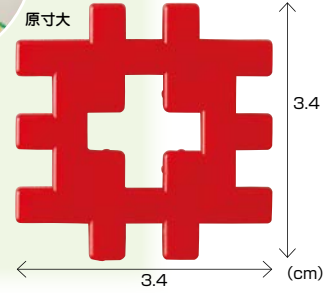

広がる想像力 膨らむ創造力! カーペンターブロックであそぼう!

3歳から
GOOD TOY
日本製

カーペンターブロック

お申込コード	大バケツ6色	5141100
	プチ大バケツ6色パステル	5141300

11月30日まで **各¥2,428** (本体価格 ¥2,208)
12月1日より M価 ¥3,190 (税込) **各¥2,480** (本体価格 ¥2,255)
○材質/軟質ポリエチレン ○入数/ブロック192個(6種6色)